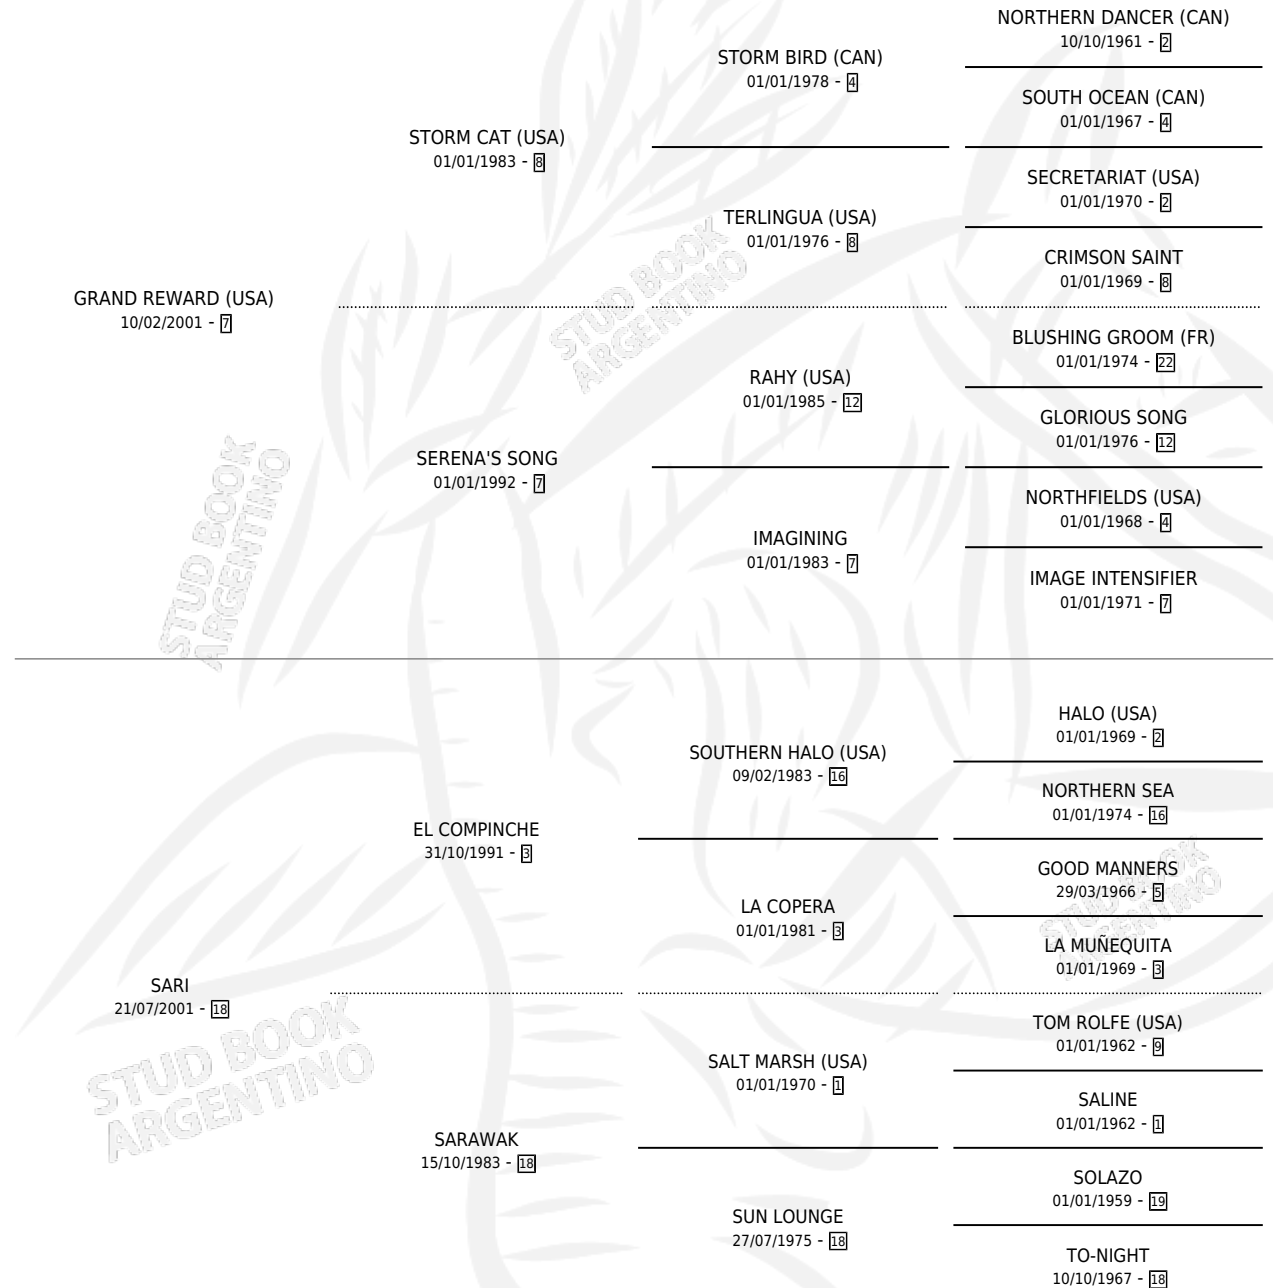

GIANECCHINI

por GRAND REWARD (USA) y SARI por EL COMPINCHE

Argentina · Macho · Zaino Doradillo · SP · 08/09/2007
Familia 18-a · Volumen 39

ESTADO

TIPIFICACIÓN SANGUÍNEA	X
TIPIFICACIÓN POR ADN	✓
PASAPORTE	✓
IDENTIFICACIÓN POR MICROCHIP	✓
REPRODUCTOR	X

Lugar de nacimiento: Campo particular

Criador: Sin dato

PEDIGREE