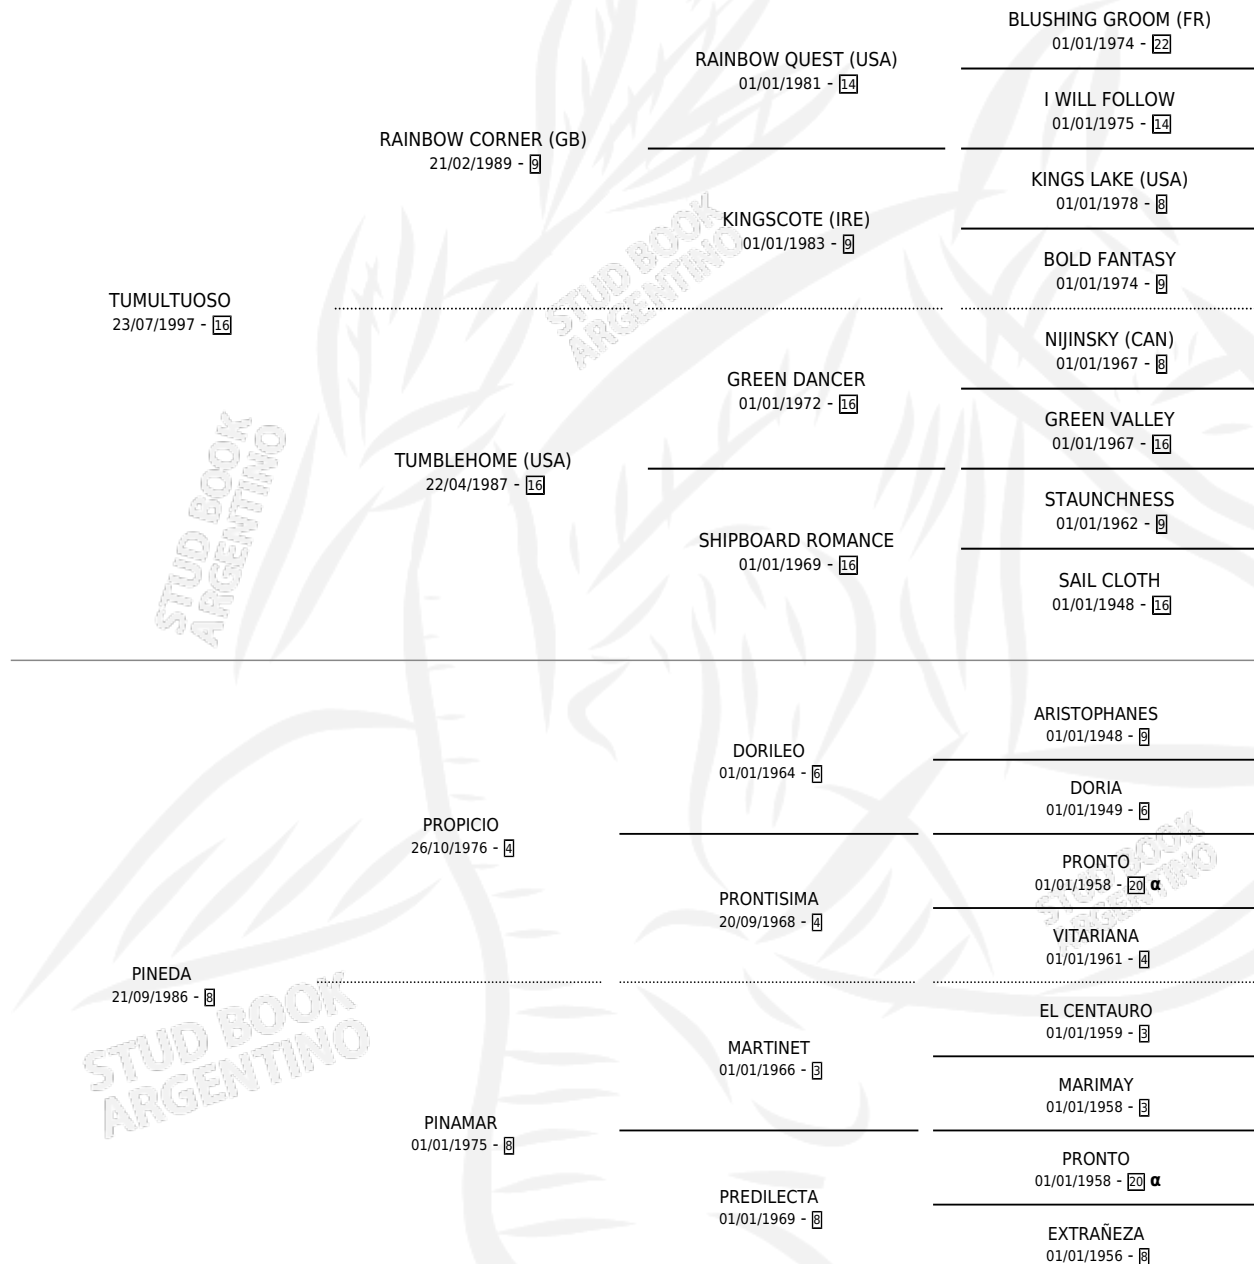

TERESA TUM

por TUMULTUOSO y PINEDA por PROPICIO

Argentina · Hembra · Zaino · SP · 10/09/2007
Familia 8-g · Volumen 39

ESTADO

TIPIFICACIÓN SANGUÍNEA	X
TIPIFICACIÓN POR ADN	✓
PASAPORTE	X
IDENTIFICACIÓN POR MICROCHIP	X
REPRODUCTOR	✓

Lugar de nacimiento: La Trinidad

Criador: La Trinidad

~

HIJOS

	MACHOS	HEMBRAS
1 NACIERON	0	1
SIN ACTUACIONES		

PEDIGREE

INBREEDING : α

CAMPAÑA

Solo carreras oficiales de Argentina

POR EDAD

EDAD	CC	1°	2°	3°	4°	5°	NP	CLC	CLG	CLCG1	CLGG1	IMPORTE	GANANCIA / CC
5 AÑOS	1	0	0	0	0	0	1	0	0	0	0	\$0	\$0
TOTALES	1	0	0	0	0	0	1	0	0	0	0	\$0	\$0
%		0.0%	0.0%	0.0%	0.0%	0.0%	100%	0.0%	0.0%	0.0%	0.0%		