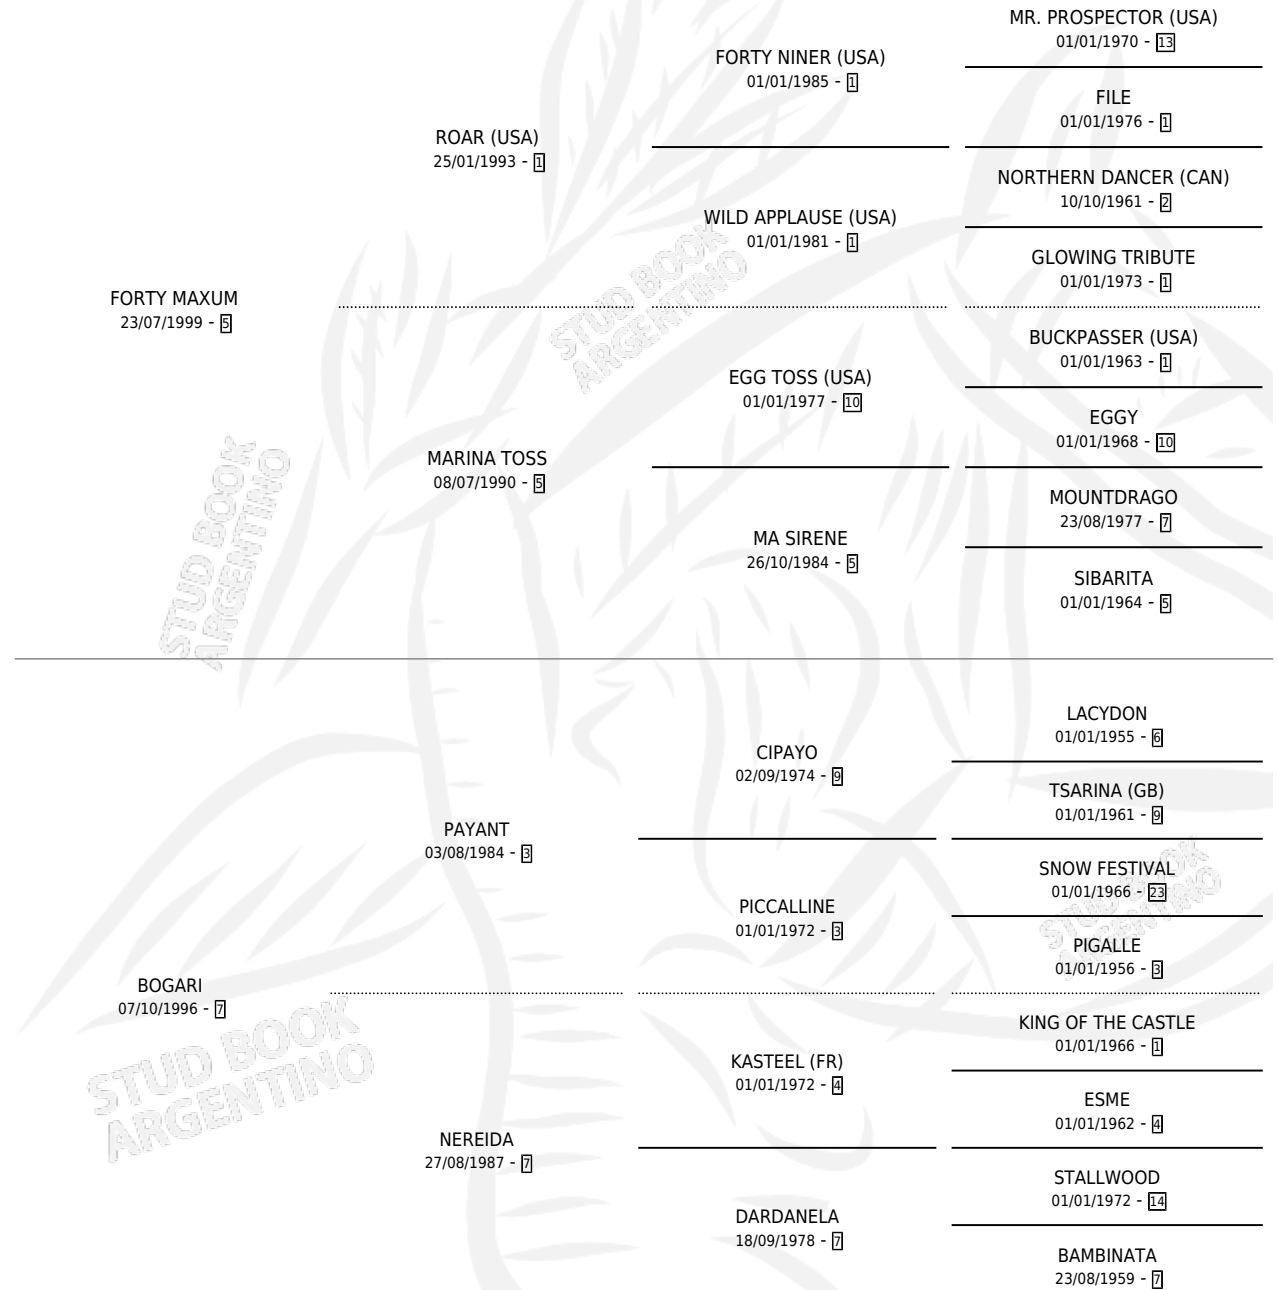

FELICIT BULL

por FORTY MAXUM y BOGARI por PAYANT

Argentina · Macho · Alazan · SP · 30/09/2007
Familia 7 · Volumen 39

ESTADO

TIPIFICACIÓN SANGUÍNEA	X
TIPIFICACIÓN POR ADN	✓
PASAPORTE	X
IDENTIFICACIÓN POR MICROCHIP	✓
REPRODUCTOR	X

Lugar de nacimiento: Felicitas

Criador: Felicitas

PEDIGREE