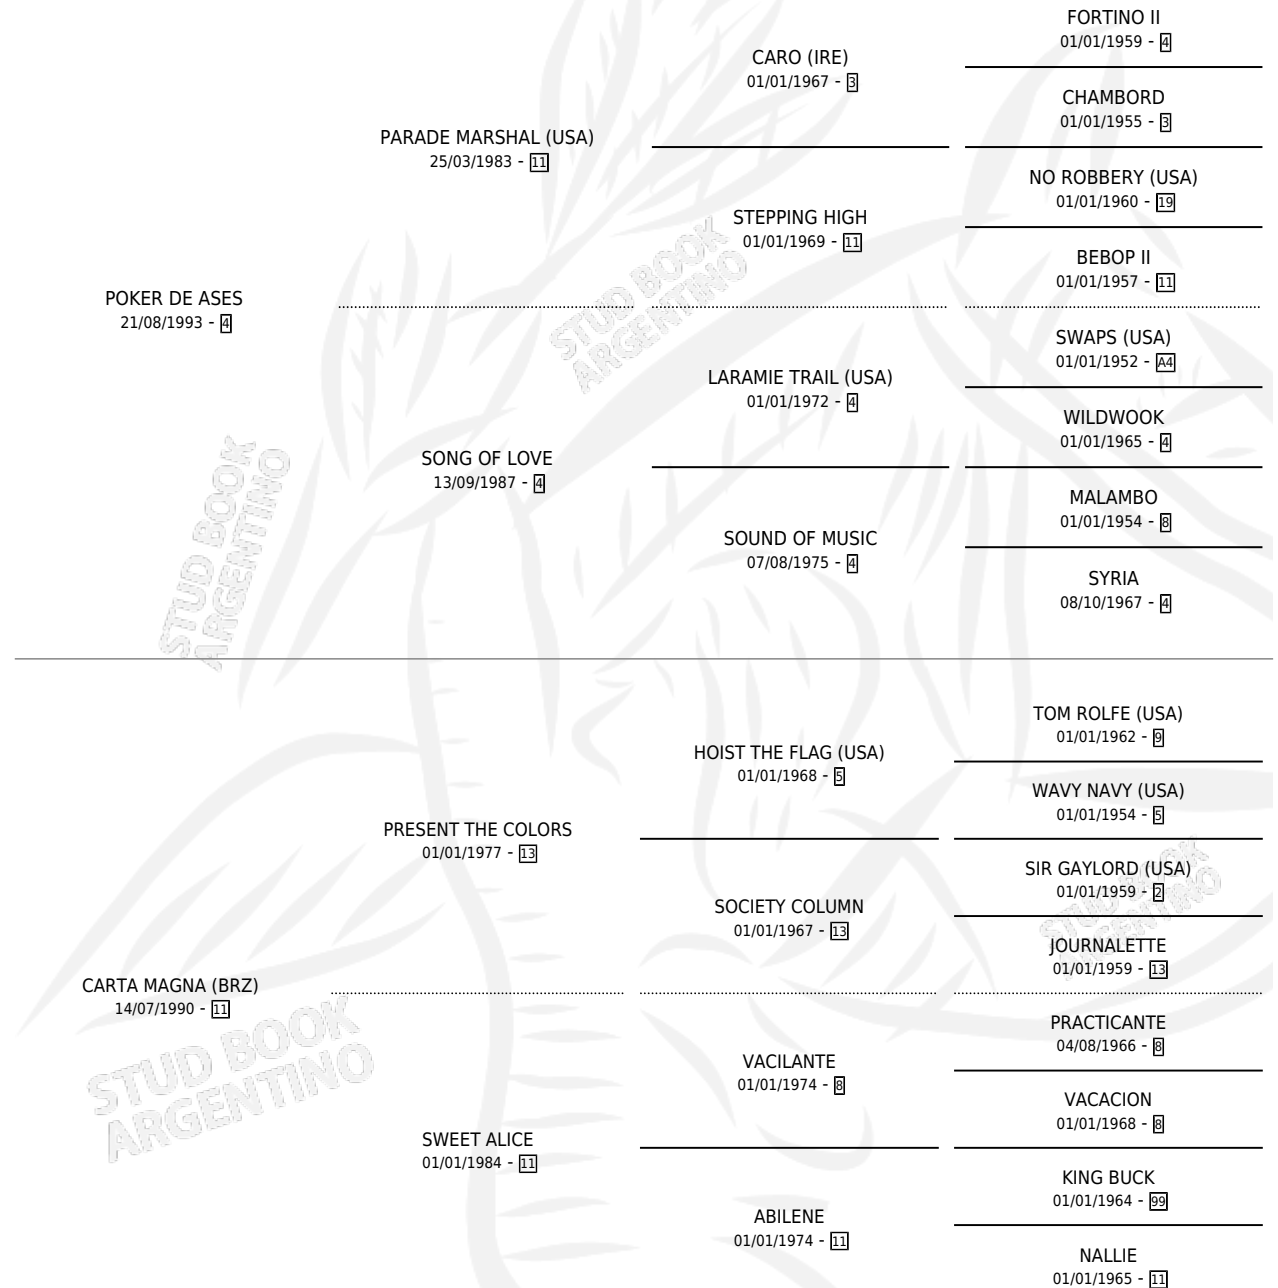

GRAND POKER

por **POKER DE ASES** y **CARTA MAGNA (BRZ)** por
PRESENT THE COLORS

Argentina · Macho · Zaino · SP · 12/10/2007
Familia 11-f · Volumen 39

ESTADO

| | |
|------------------------------|---|
| TIPIFICACIÓN SANGUÍNEA | X |
| TIPIFICACIÓN POR ADN | X |
| PASAPORTE | X |
| IDENTIFICACIÓN POR MICROCHIP | X |
| REPRODUCTOR | X |

Lugar de nacimiento: Pacífica
Criador: Sin dato

PEDIGREE

GRAND POKER

Datos oficiales del Stud Book Argentino

Documento generado el 12/06/2026

studbook.org.ar