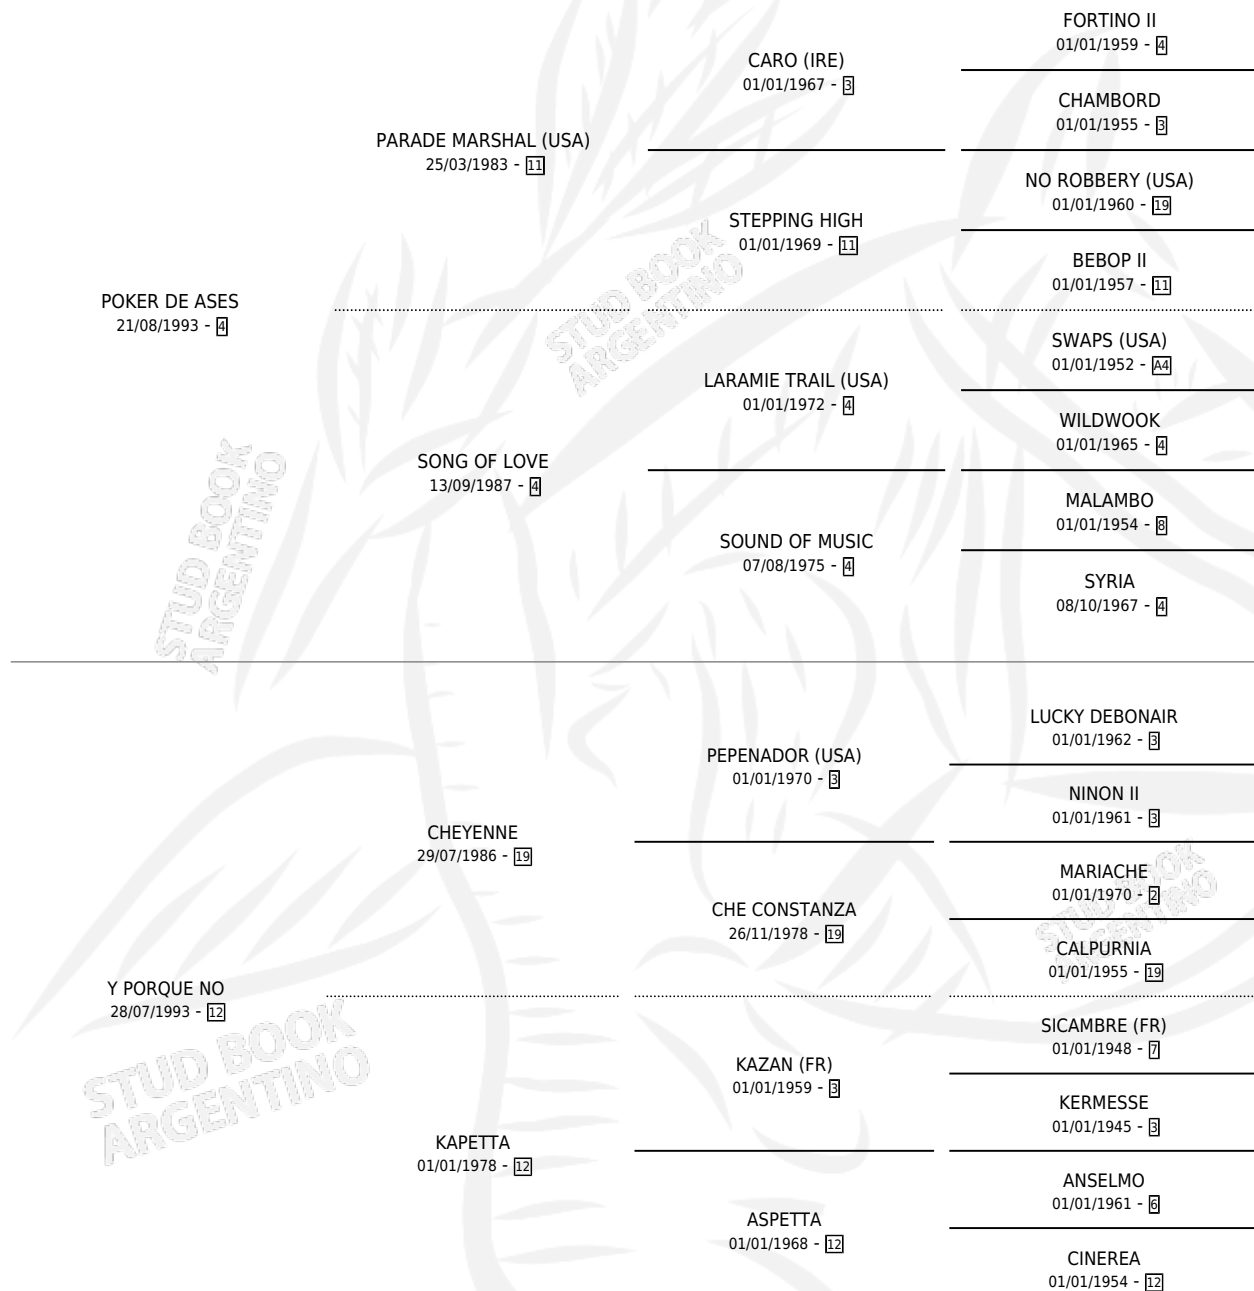

Y POR POCO

por **POKER DE ASES** y **Y PORQUE NO** por **CHEYENNE**

Argentina · Macho · Zaino Doradillo · SP · 04/10/2007
Familia 12 · Volumen 39

ESTADO

TIPIFICACIÓN SANGUÍNEA	X
TIPIFICACIÓN POR ADN	✓
PASAPORTE	✓
IDENTIFICACIÓN POR MICROCHIP	✓
REPRODUCTOR	X

Lugar de nacimiento: Pacífica

Criador: Sin dato

PEDIGREE

CAMPAÑA

Solo carreras oficiales de Argentina

POR EDAD

EDAD	CC	1°	2°	3°	4°	5°	NP	CLC	CLG	CLCG1	CLGG1	IMPORTE	GANANCIA / CC
4 AÑOS	1	0	0	0	0	0	1	0	0	0	0	\$2,240	\$2,240
5 AÑOS	10	0	0	2	2	2	4	0	0	0	0	\$19,360	\$1,936
6 AÑOS	4	0	0	0	0	0	4	0	0	0	0	\$2,640	\$660
TOTALES	15	0	0	2	2	2	9	0	0	0	0	\$24,240	\$1,616
%		0.0%	0.0%	13.3%	13.3%	13.3%	60.0%	0.0%	0.0%	0.0%	0.0%		