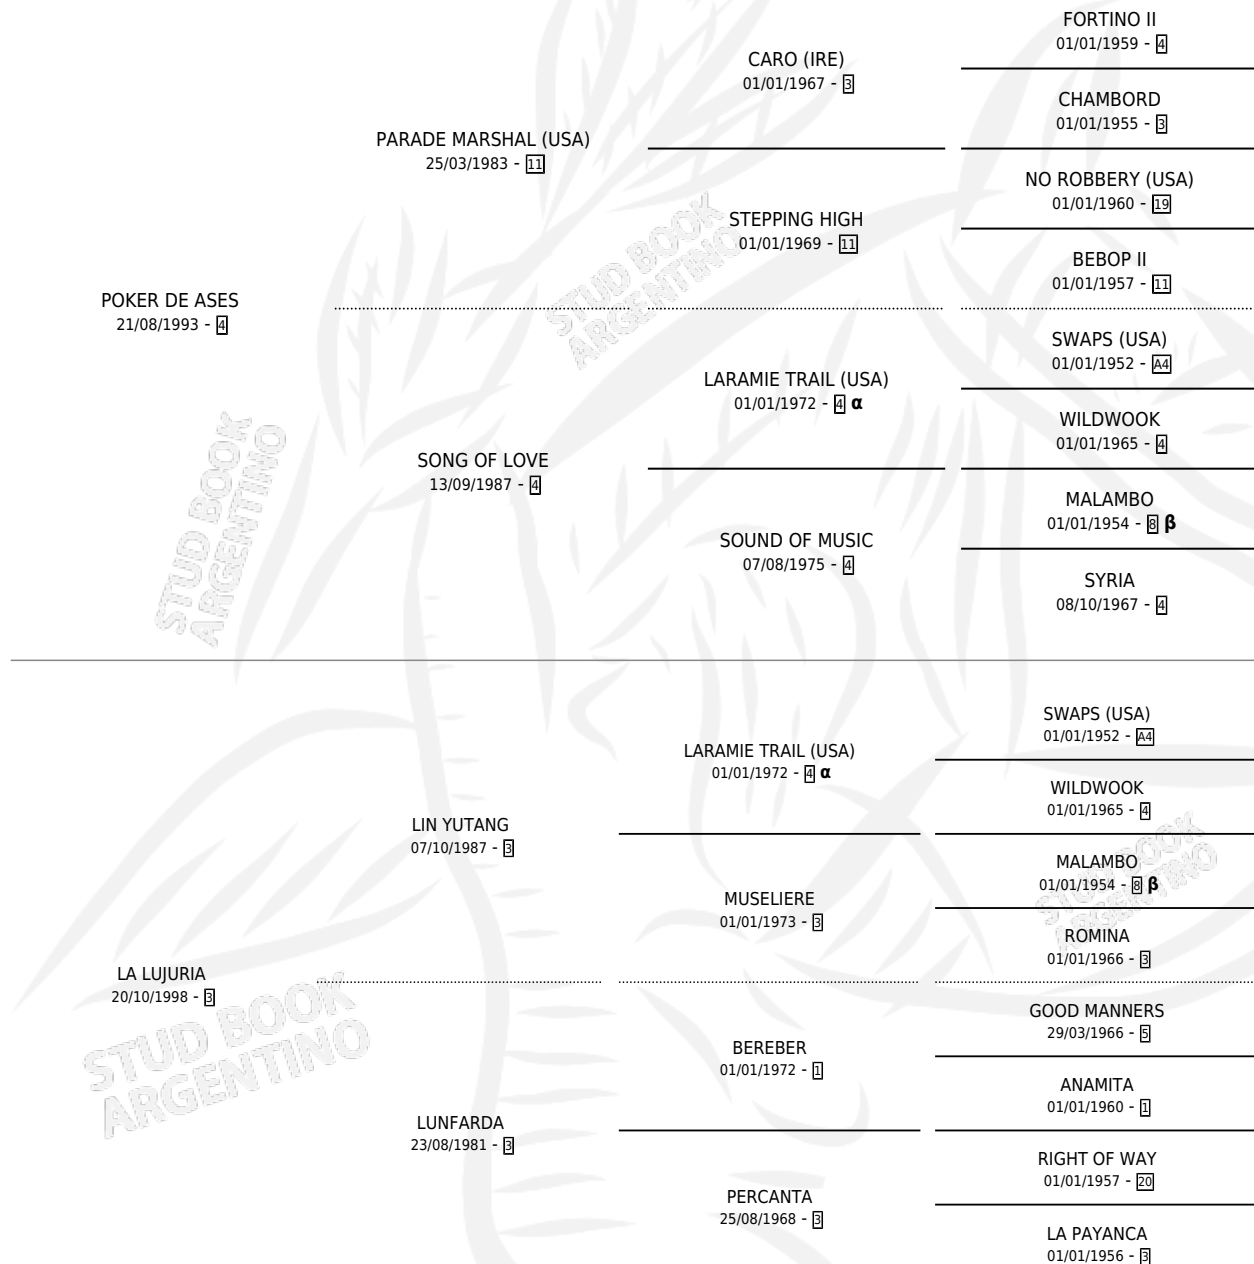

LUJOSA POKER

por POKER DE ASEES y LA LUJURIA por LIN YUTANG

Argentina · Hembra · Zaino · SP · 21/09/2007
Familia 3-h · Volumen 39

ESTADO

TIPIFICACIÓN SANGUÍNEA	X
TIPIFICACIÓN POR ADN	✓
PASAPORTE	X
IDENTIFICACIÓN POR MICROCHIP	X
REPRODUCTOR	X

Lugar de nacimiento: Pacífica

Criador: Sin dato

PEDIGREE

INBREEDING : α, β

LUJOSA POKER

Datos oficiales del Stud Book Argentino

Documento generado el 15/06/2025

studbook.org.ar