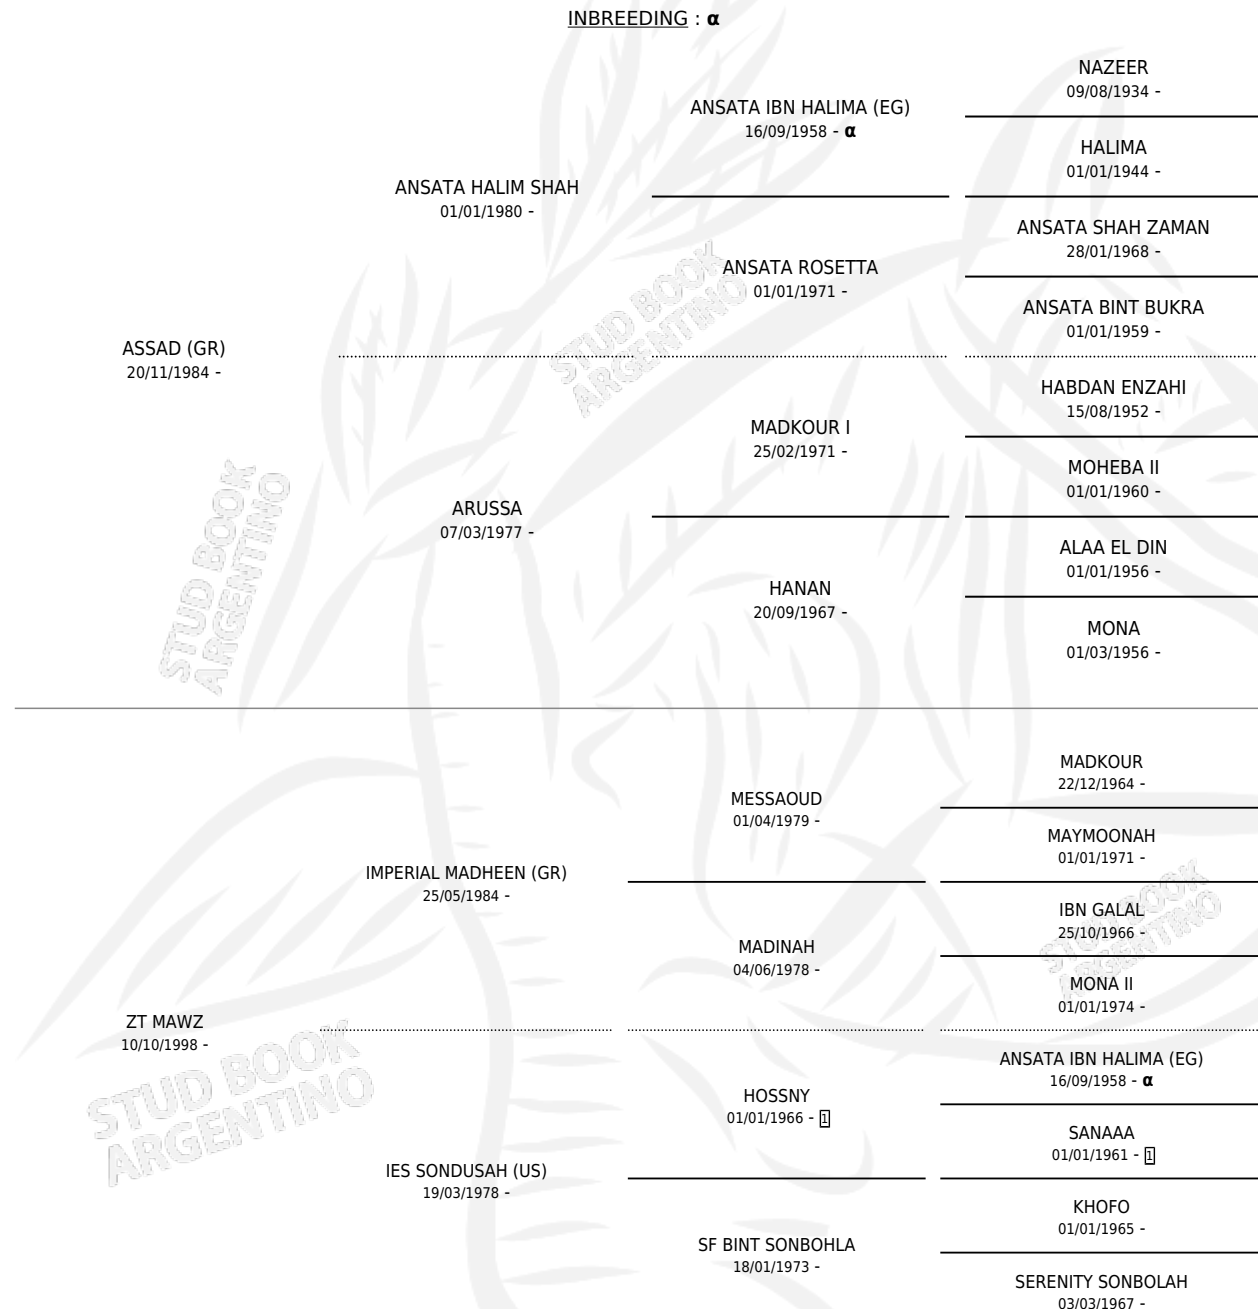

ZT SADMAWZ

PEDIGREE

por ASSAD (GR) y ZT MAWZ por IMPERIAL MADHEEN (GR)

INBREEDING : α

Argentina · Hembra · Tordillo · AP · 19/10/2007
Familia · Volumen 39

ESTADO

TIPIFICACIÓN SANGUÍNEA	X
TIPIFICACIÓN POR ADN	✓
PASAPORTE	✓
IDENTIFICACIÓN POR MICROCHIP	✓
REPRODUCTOR	✓

Lugar de nacimiento: El Atalaya
Criador: El Atalaya

~

HIJOS

	MACHOS	HEMBRAS
1 NACIERON	0	1
SIN ACTUACIONES		

EXPORTACIÓN / IMPORTACIÓN

FECHA	MOVIMIENTO	PAÍS
29/05/2014	EXPORTADO	INGLATERRA

~

SERVICIOS

Servicios **3** / Nacimientos **1** / Efectividad **33.33%**

PADRILLO	PRODUCTO	CRIADOR	1ER SERVICIO	ÚLTIMO SERVICIO
MOATASIM AL SALHIYAH (KS)	∅		04/01/2014	04/01/2014
MOATASIM AL SALHIYAH (KS)	ZT SEYYAL (H T, 17/10/2013)	EL ATALAYA	14/11/2012	14/11/2012
AJMAL MAGHREB (KW)	∅		11/11/2011	11/11/2011