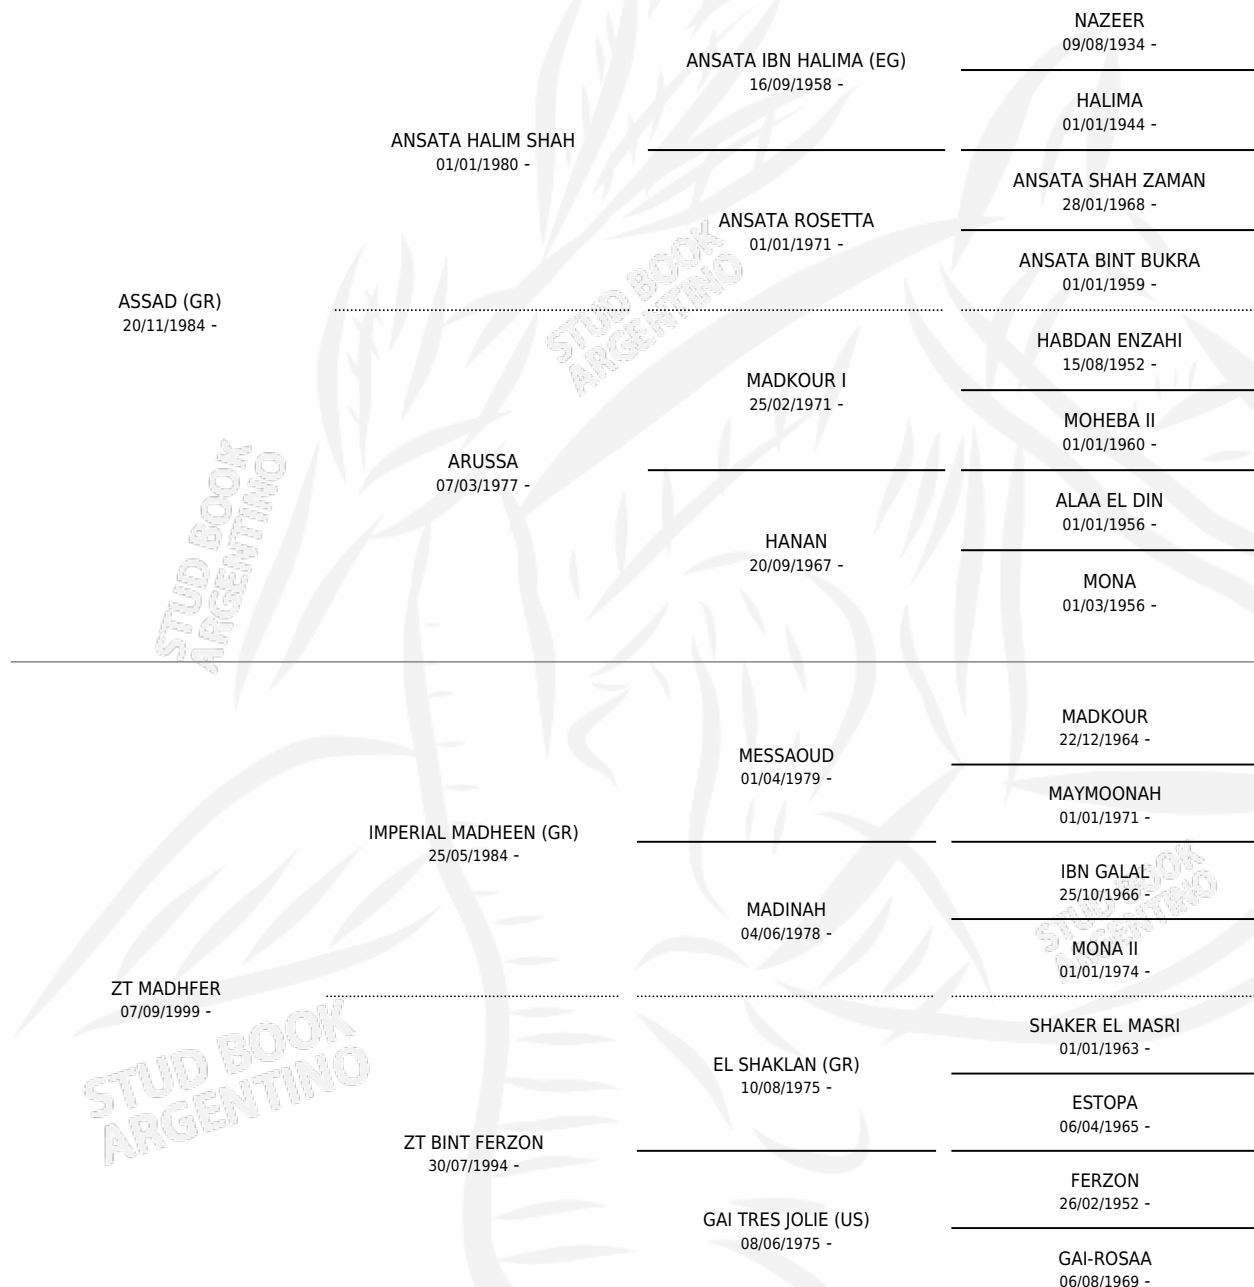

ZT SADHFER

por ASSAD (GR) y ZT MADHFER por IMPERIAL MADHEEN (GR)

Argentina · Hembra · Tordillo · AP · 23/10/2007
Familia · Volumen 39

ESTADO

TIPIFICACIÓN SANGUÍNEA	X
TIPIFICACIÓN POR ADN	✓
PASAPORTE	✓
IDENTIFICACIÓN POR MICROCHIP	✓
REPRODUCTOR	✓

Lugar de nacimiento: El Atalaya
Criador: El Atalaya

~

HIJOS

	MACHOS	HEMBRAS
1 NACIERON	1	0
SIN ACTUACIONES		

PEDIGREE