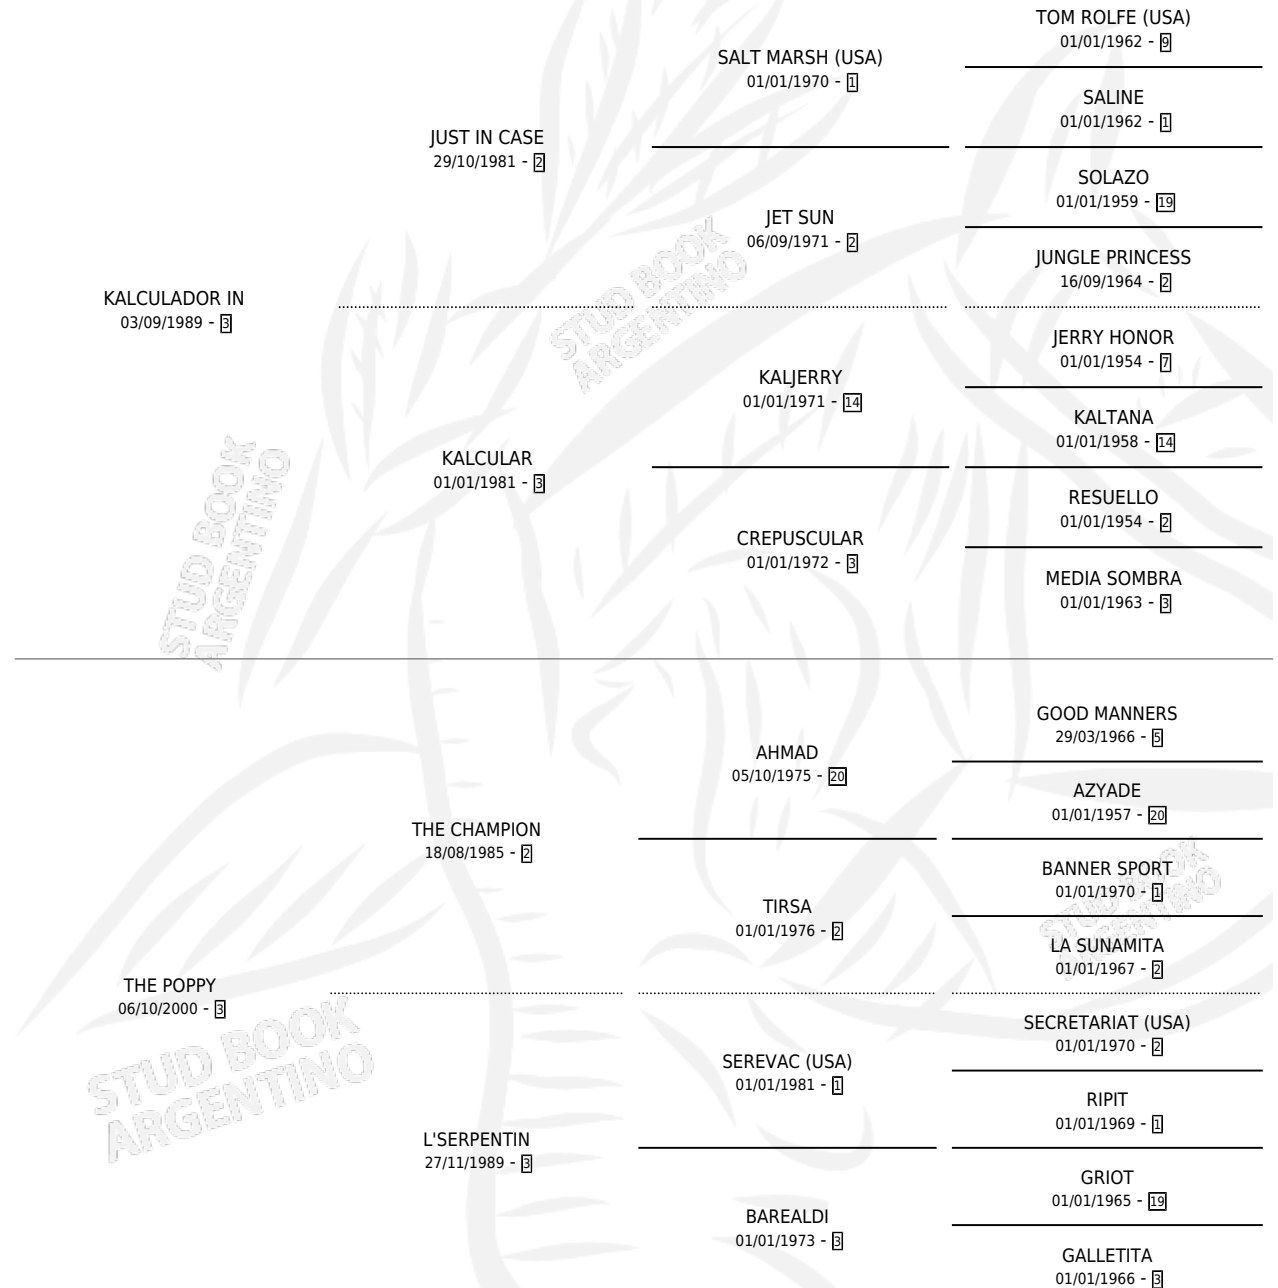

TEMIS IN

por **KALCULADOR IN** y **THE POPPY** por **THE CHAMPION**

Argentina · Hembra · Zaino · SP · 28/09/2007
Familia 3-h · Volumen 39

ESTADO

TIPIFICACIÓN SANGUÍNEA	X
TIPIFICACIÓN POR ADN	✓
PASAPORTE	✓
IDENTIFICACIÓN POR MICROCHIP	✓
REPRODUCTOR	✓

Lugar de nacimiento: Soler
Criador: Soler

PEDIGREE