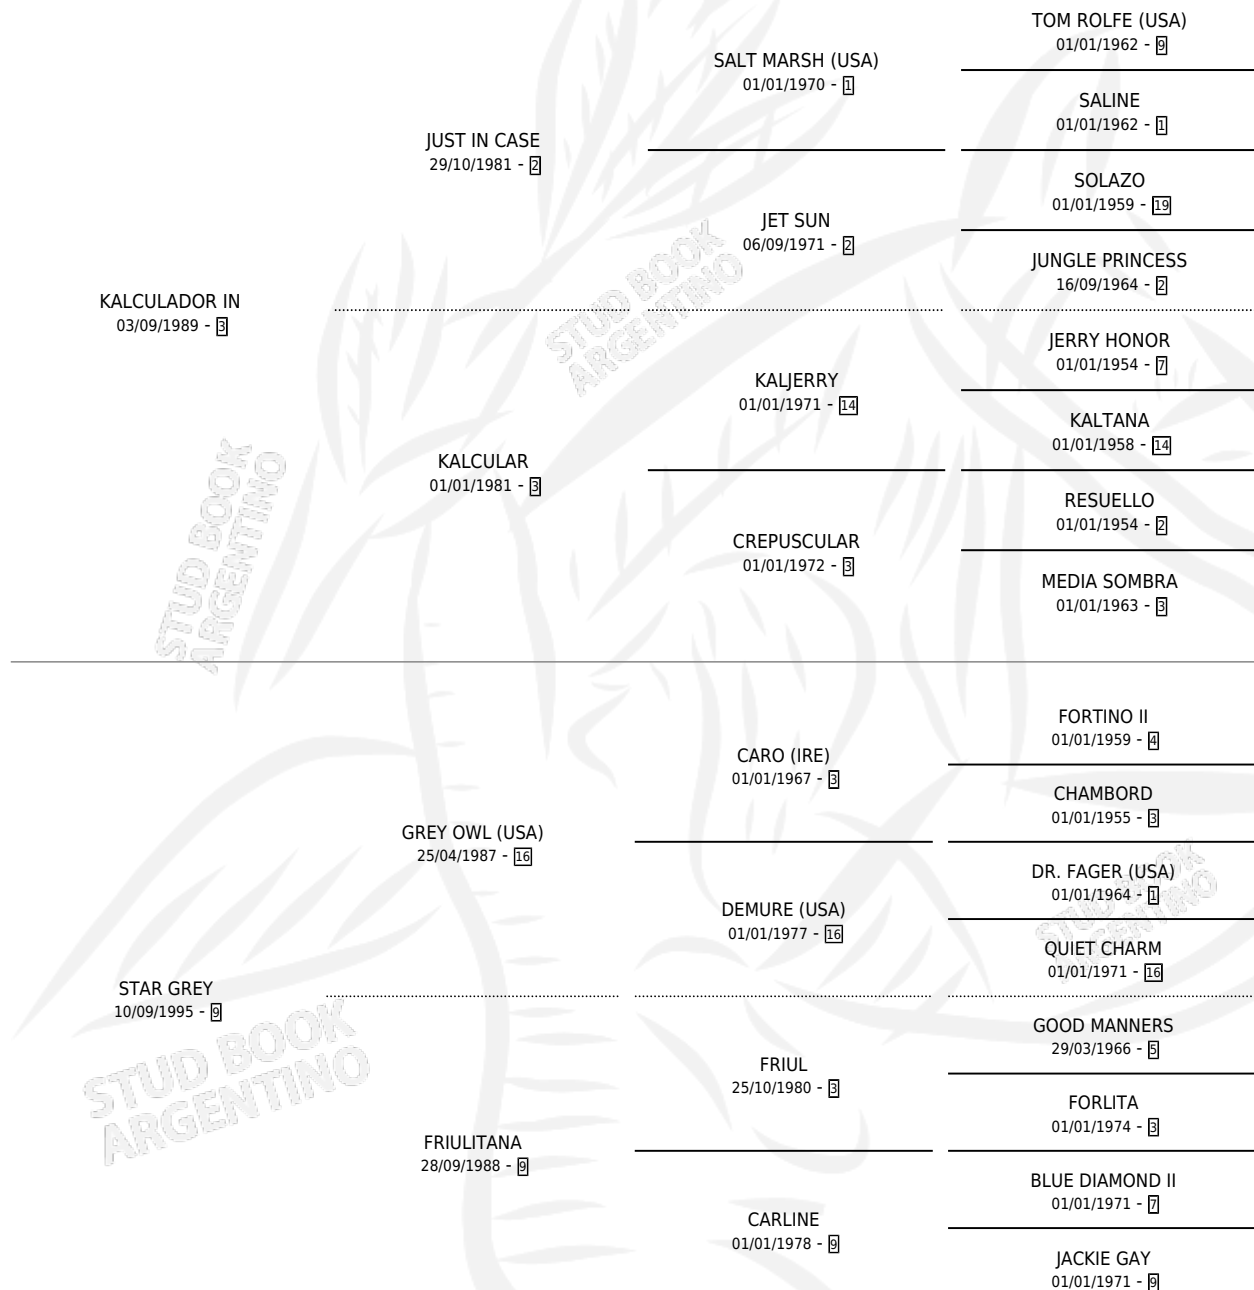

SUFRIDA IN

por **KALCULADOR IN** y **STAR GREY** por **GREY OWL (USA)**

Argentina · Hembra · Zaino · SP · 13/10/2007
Familia 9-f · Volumen 39

ESTADO

TIPIFICACIÓN SANGUÍNEA	X
TIPIFICACIÓN POR ADN	✓
PASAPORTE	✓
IDENTIFICACIÓN POR MICROCHIP	✓
REPRODUCTOR	✓

Lugar de nacimiento: Soler
Criador: Soler

PEDIGREE