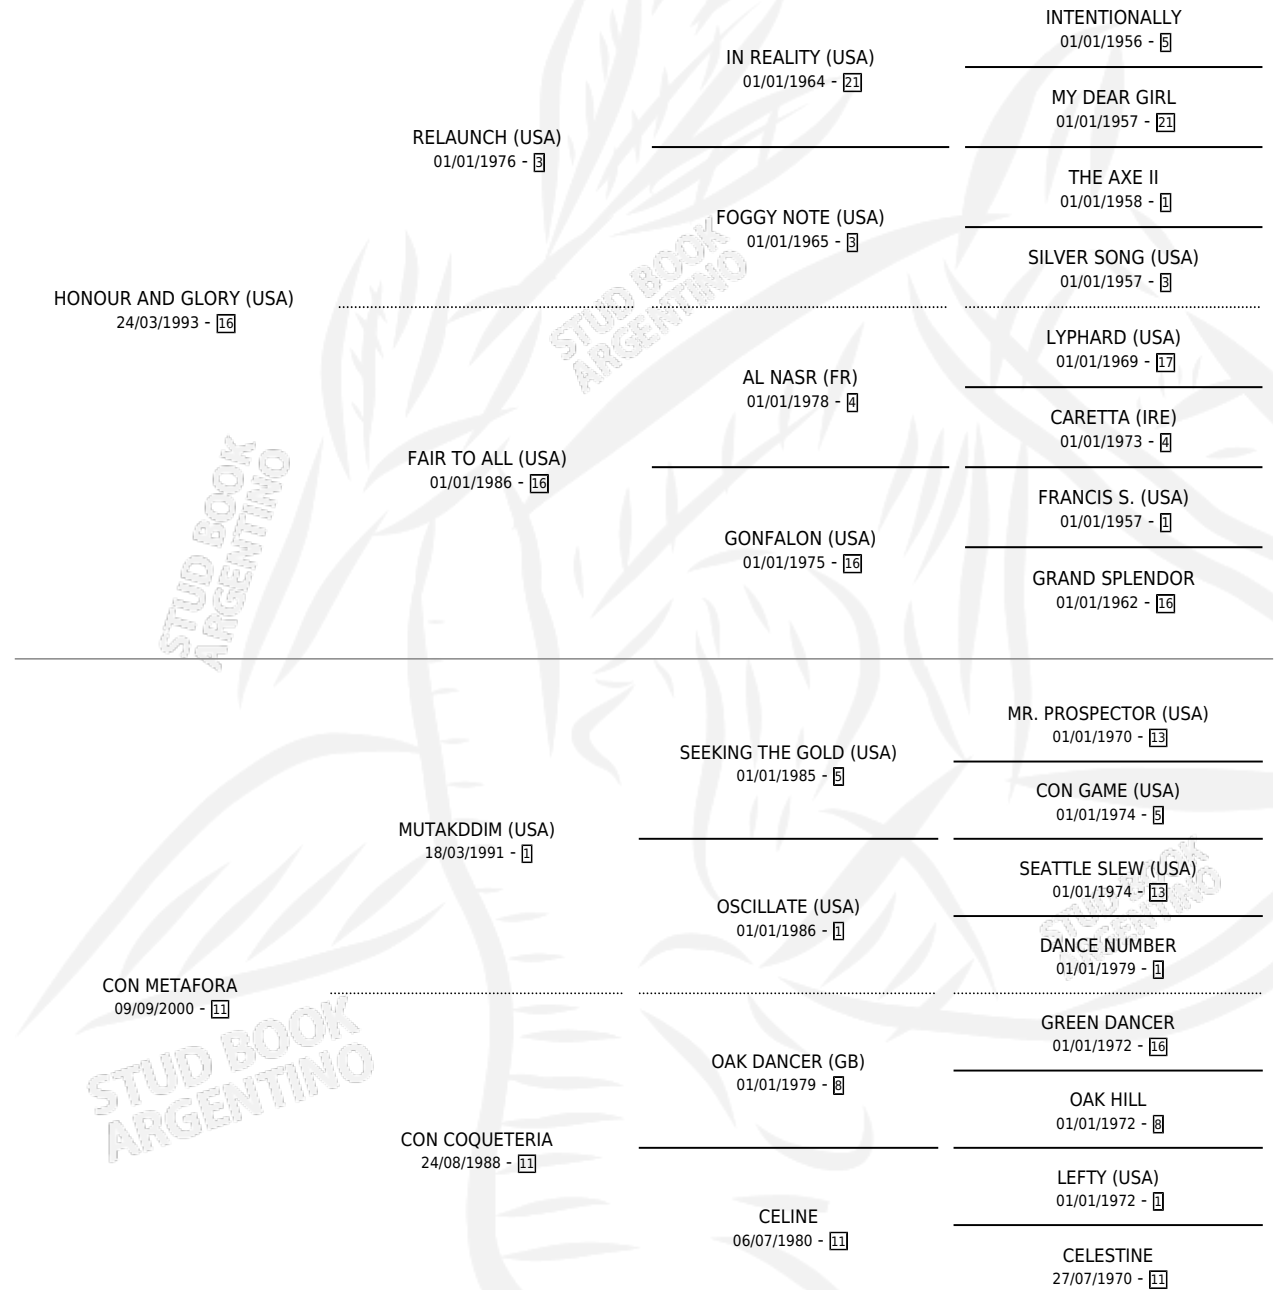

RENEGRIDO

por HONOUR AND GLORY (USA) y CON METAFORA por MUTAKDDIM (USA)

Argentina · Macho · Zaino · SP · 20/08/2007
Familia 11-g · Volumen 39

ESTADO

TIPIFICACIÓN SANGUÍNEA	X
TIPIFICACIÓN POR ADN	✓
PASAPORTE	X
IDENTIFICACIÓN POR MICROCHIP	✓
REPRODUCTOR	X

Lugar de nacimiento: Loma Linda
Criador: Haras Loma Linda S.R.L.

PEDIGREE