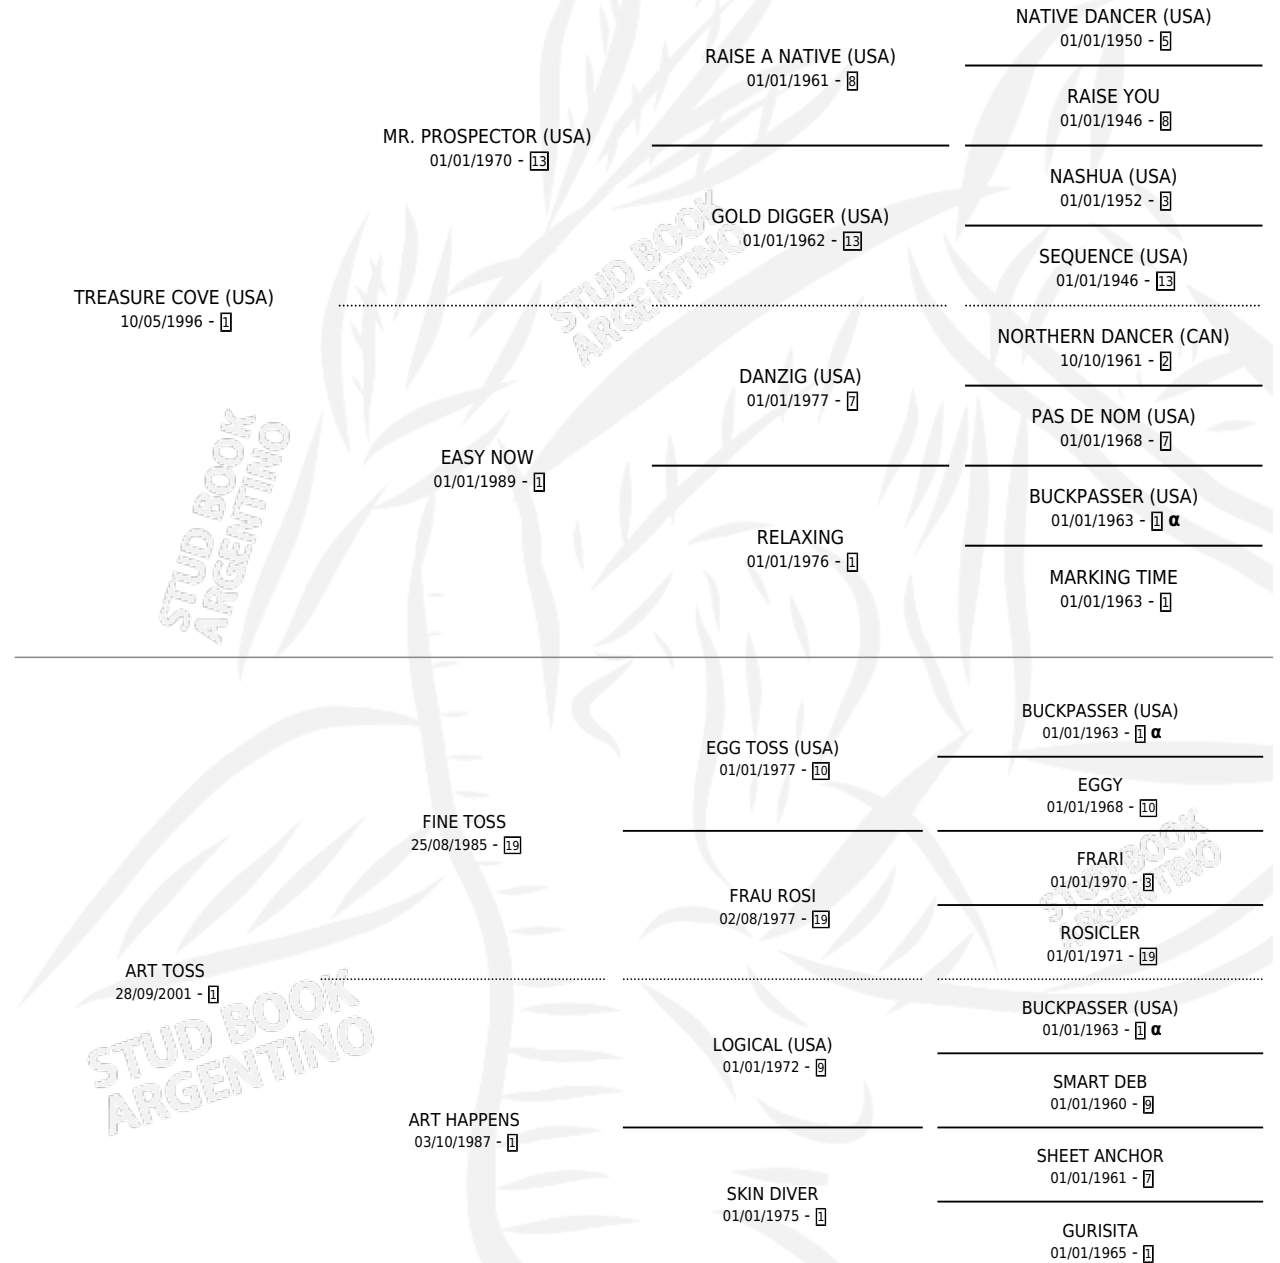

ARTISTICO NASH

por **TREASURE COVE (USA)** y **ART TOSS** por **FINE TOSS**

Argentina · Macho · Zaino Colorado · SP · 19/10/2007
Familia 1-o · Volumen 39

ESTADO

TIPIFICACIÓN SANGUÍNEA	X
TIPIFICACIÓN POR ADN	✓
PASAPORTE	✓
IDENTIFICACIÓN POR MICROCHIP	✓
REPRODUCTOR	X

Lugar de nacimiento: Capricornio

Criador: Capricornio

PEDIGREE

INBREEDING : α