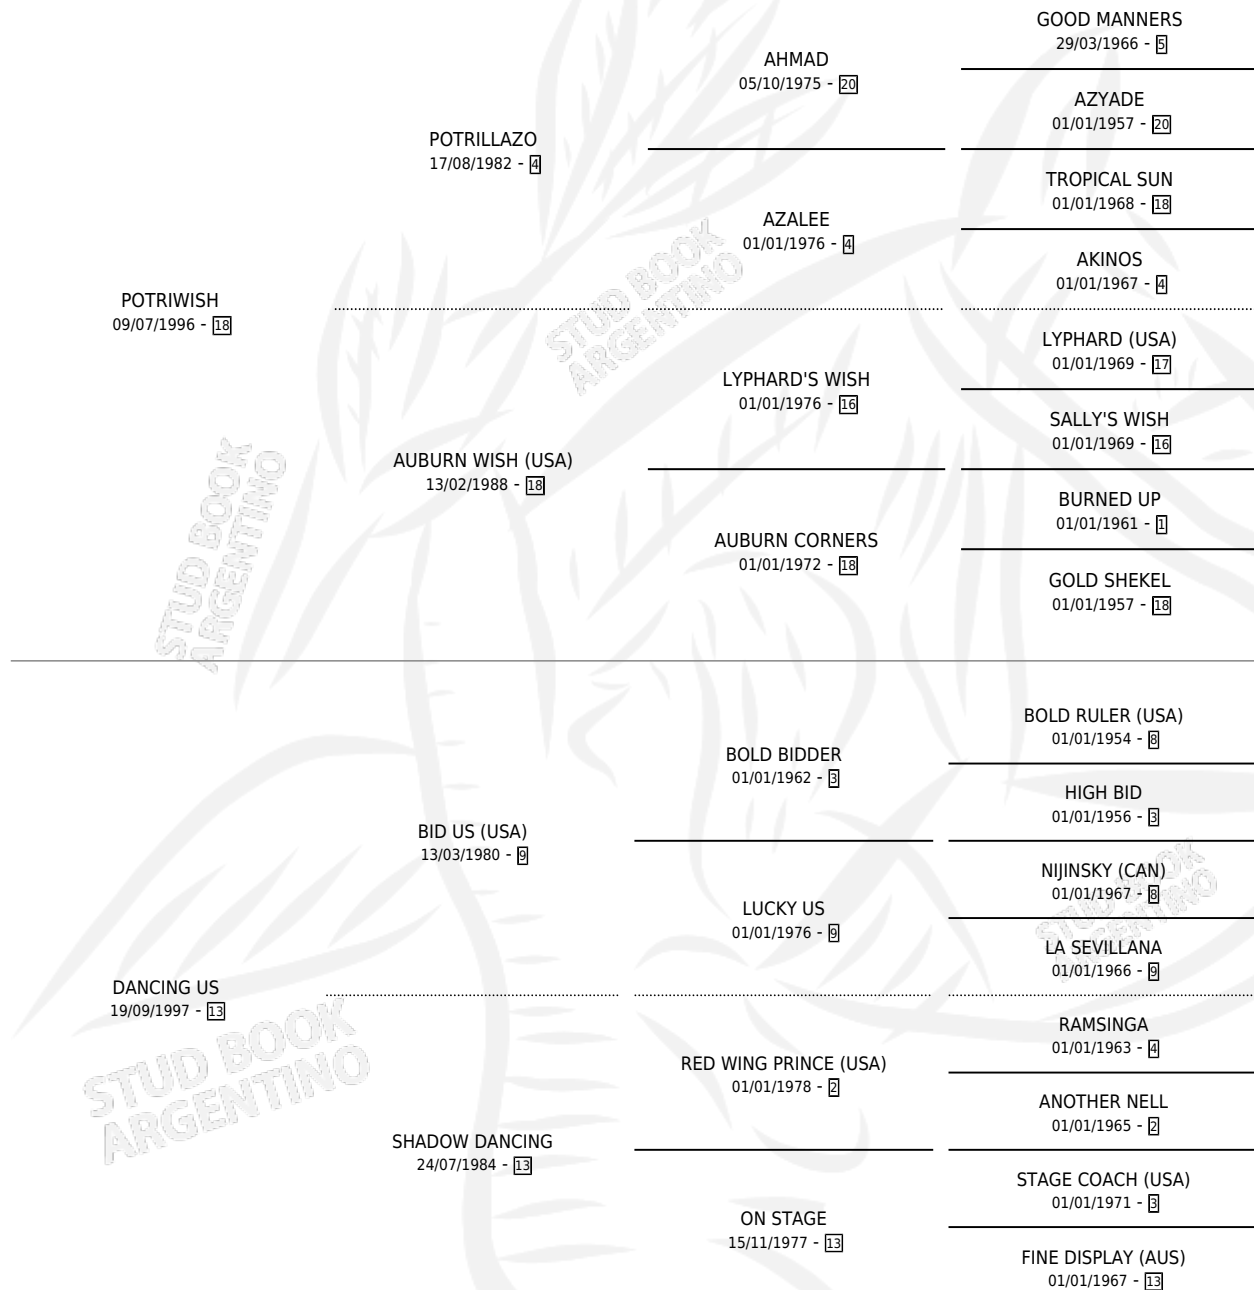

DANZANTE RAUCH

por POTRIWISH y DANCING US por BID US (USA)

Argentina · Macho · Alazan · SP · 05/10/2007
Familia 13 · Volumen 39

ESTADO

TIPIFICACIÓN SANGUÍNEA	X
TIPIFICACIÓN POR ADN	✓
PASAPORTE	✓
IDENTIFICACIÓN POR MICROCHIP	✓
REPRODUCTOR	X

Lugar de nacimiento: La Dominga

Criador: Sin dato

PEDIGREE