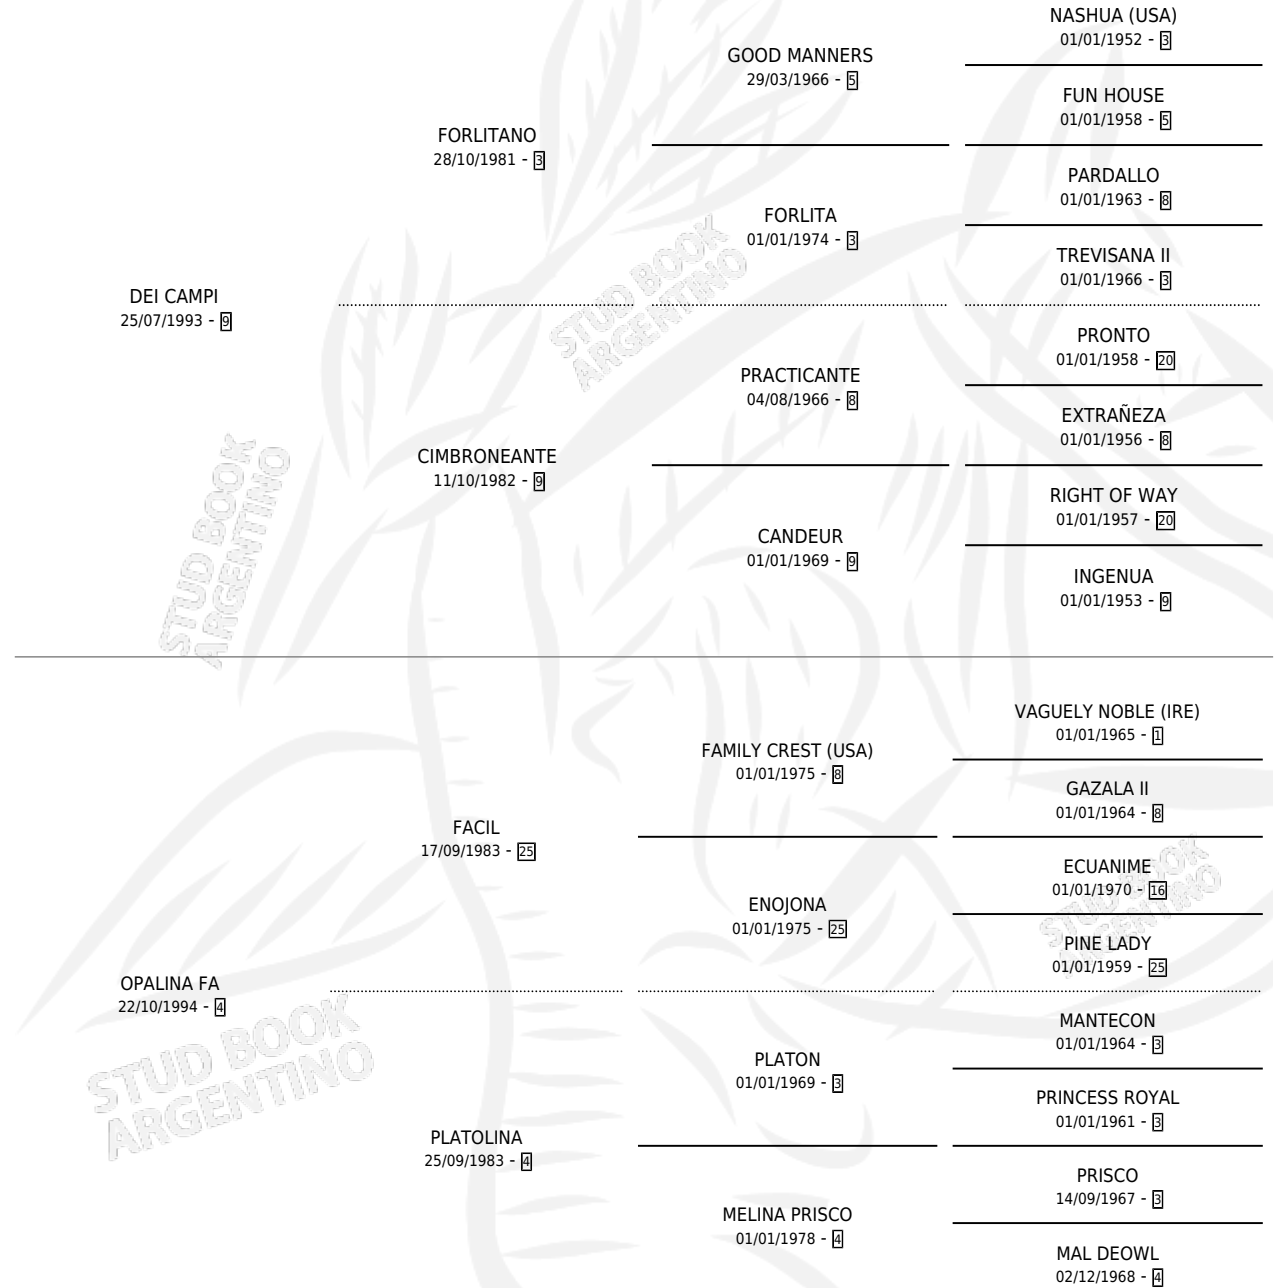

SUPER MICKY RAUCH

por DEI CAMPI y OPALINA FA por FACIL

Argentina · Macho · Zaino · SP · 04/10/2007
Familia 4-j · Volumen 39

ESTADO

TIPIFICACIÓN SANGUÍNEA	X
TIPIFICACIÓN POR ADN	✓
PASAPORTE	✓
IDENTIFICACIÓN POR MICROCHIP	✓
REPRODUCTOR	X

Lugar de nacimiento: La Dominga

Criador: Sin dato

PEDIGREE

CAMPAÑA

Solo carreras oficiales de Argentina

POR EDAD

EDAD	CC	1°	2°	3°	4°	5°	NP	CLC	CLG	CLCG1	CLGG1	IMPORTE	GANANCIA / CC
4 AÑOS	1	0	0	0	0	0	1	0	0	0	0	\$0	\$0
5 AÑOS	12	0	0	0	0	2	10	0	0	0	0	\$975	\$81
6 AÑOS	6	0	0	0	0	0	6	0	0	0	0	\$0	\$0
TOTALES	19	0	0	0	0	2	17	0	0	0	0	\$975	\$51
%		0.0%	0.0%	0.0%	0.0%	10.5%	89.5%	0.0%	0.0%	0.0%	0.0%		