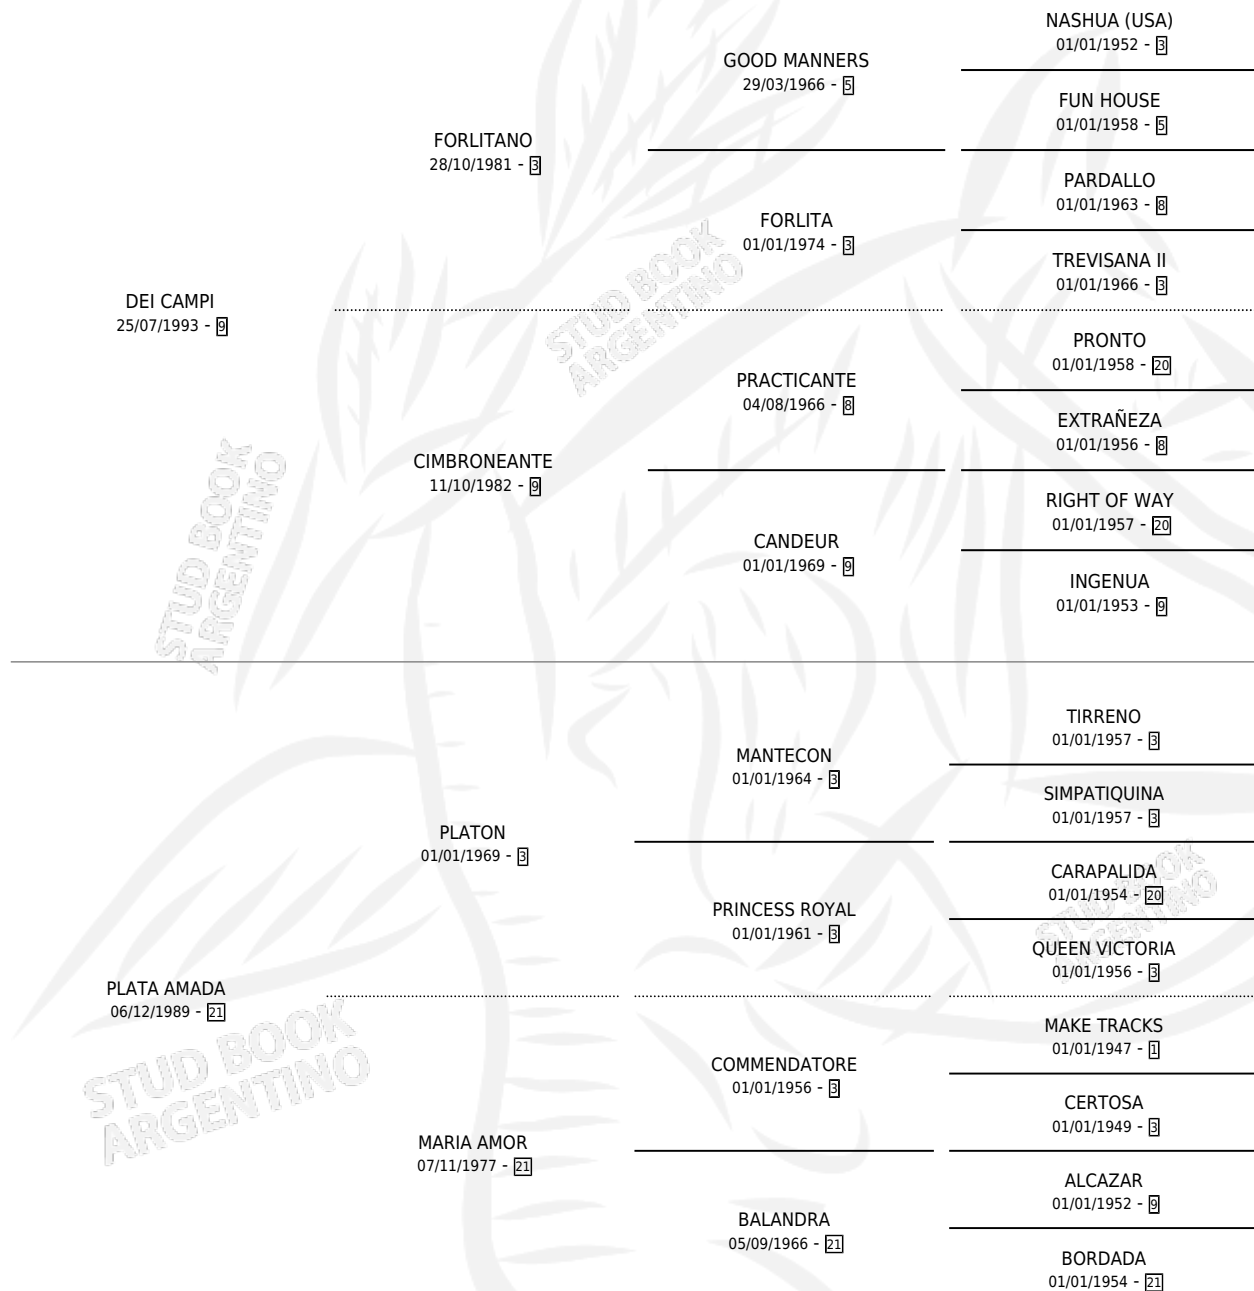

PLATA RAUCH

por **DEI CAMPI** y **PLATA AMADA** por **PLATON**

Argentina · Hembra · Zaino · SP · 20/10/2007
Familia 21 · Volumen 39

ESTADO

TIPIFICACIÓN SANGUÍNEA	X
TIPIFICACIÓN POR ADN	✓
PASAPORTE	✓
IDENTIFICACIÓN POR MICROCHIP	✓
REPRODUCTOR	X

Lugar de nacimiento: La Dominga

Criador: Sin dato

PEDIGREE