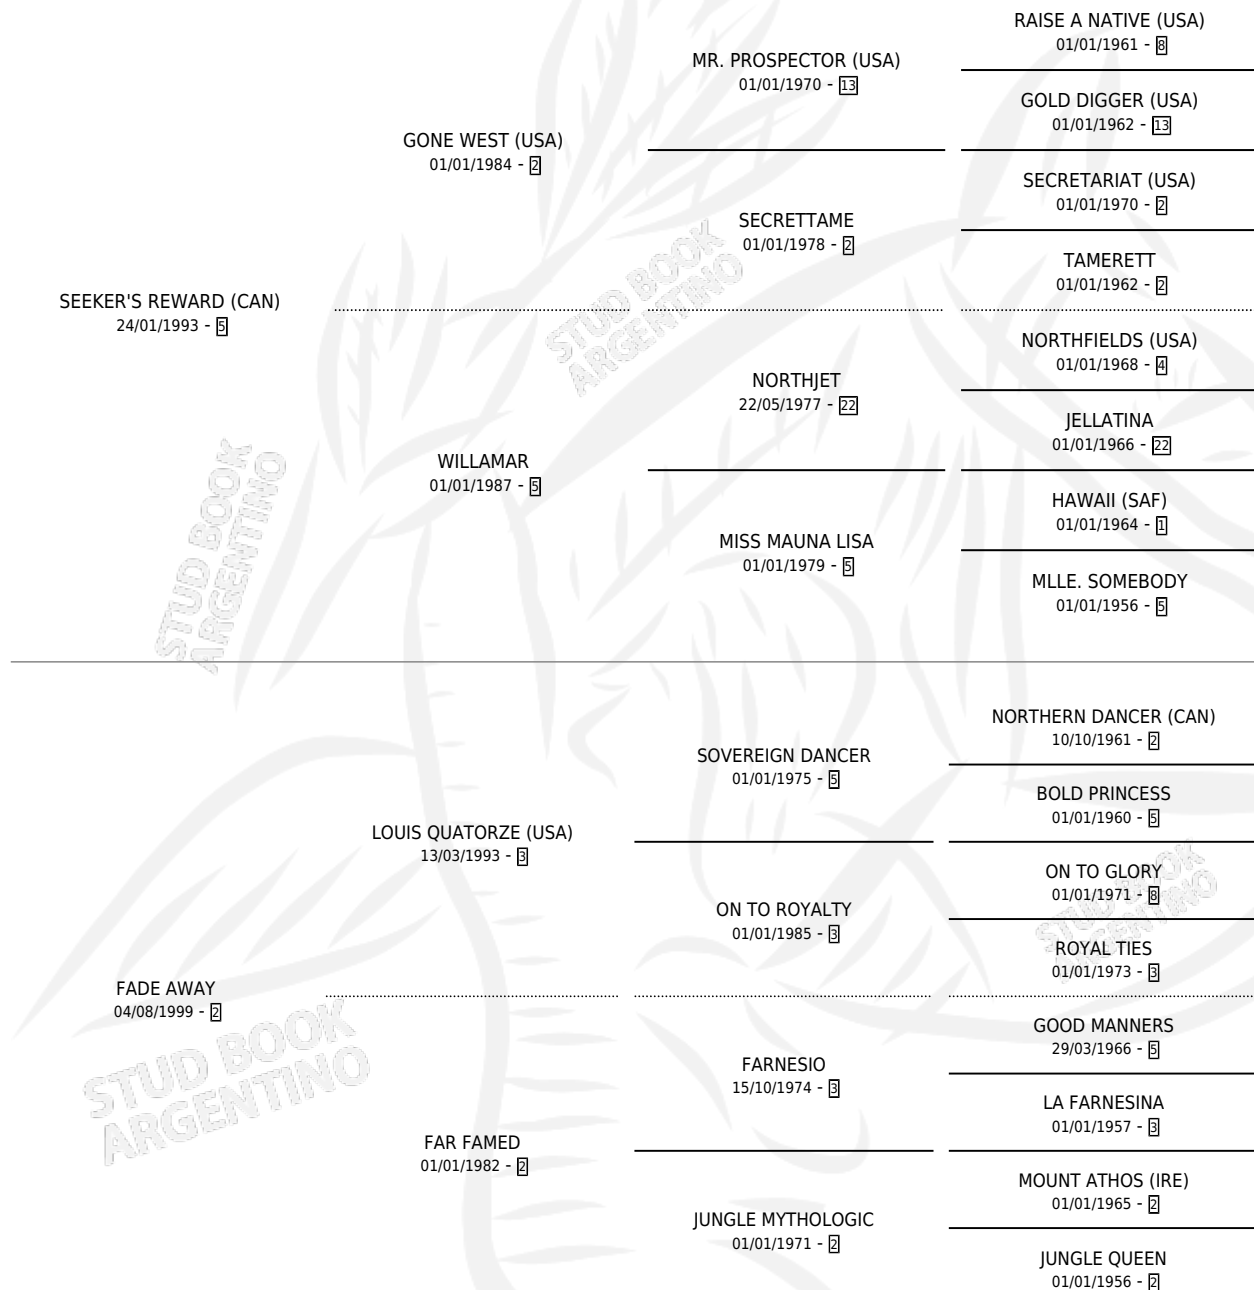

FAR SPRING

por **SEEKER'S REWARD (CAN)** y **FADE AWAY** por **LOUIS QUATORZE (USA)**

Argentina · Hembra · Zaino · SP · 26/09/2007
Familia 2-g · Volumen 39

ESTADO

TIPIFICACIÓN SANGUÍNEA	X
TIPIFICACIÓN POR ADN	✓
PASAPORTE	✓
IDENTIFICACIÓN POR MICROCHIP	✓
REPRODUCTOR	✓

Lugar de nacimiento: Santa Ines
Criador: Santa Ines

~

HIJOS

	MACHOS	HEMBRAS
4 NACIERON	3	1
3 CORRIERON	3	0
1 GANARON	1	0
0 GANADORES CL	0 GANADORES GR	0 GANADORES G1

PEDIGREE