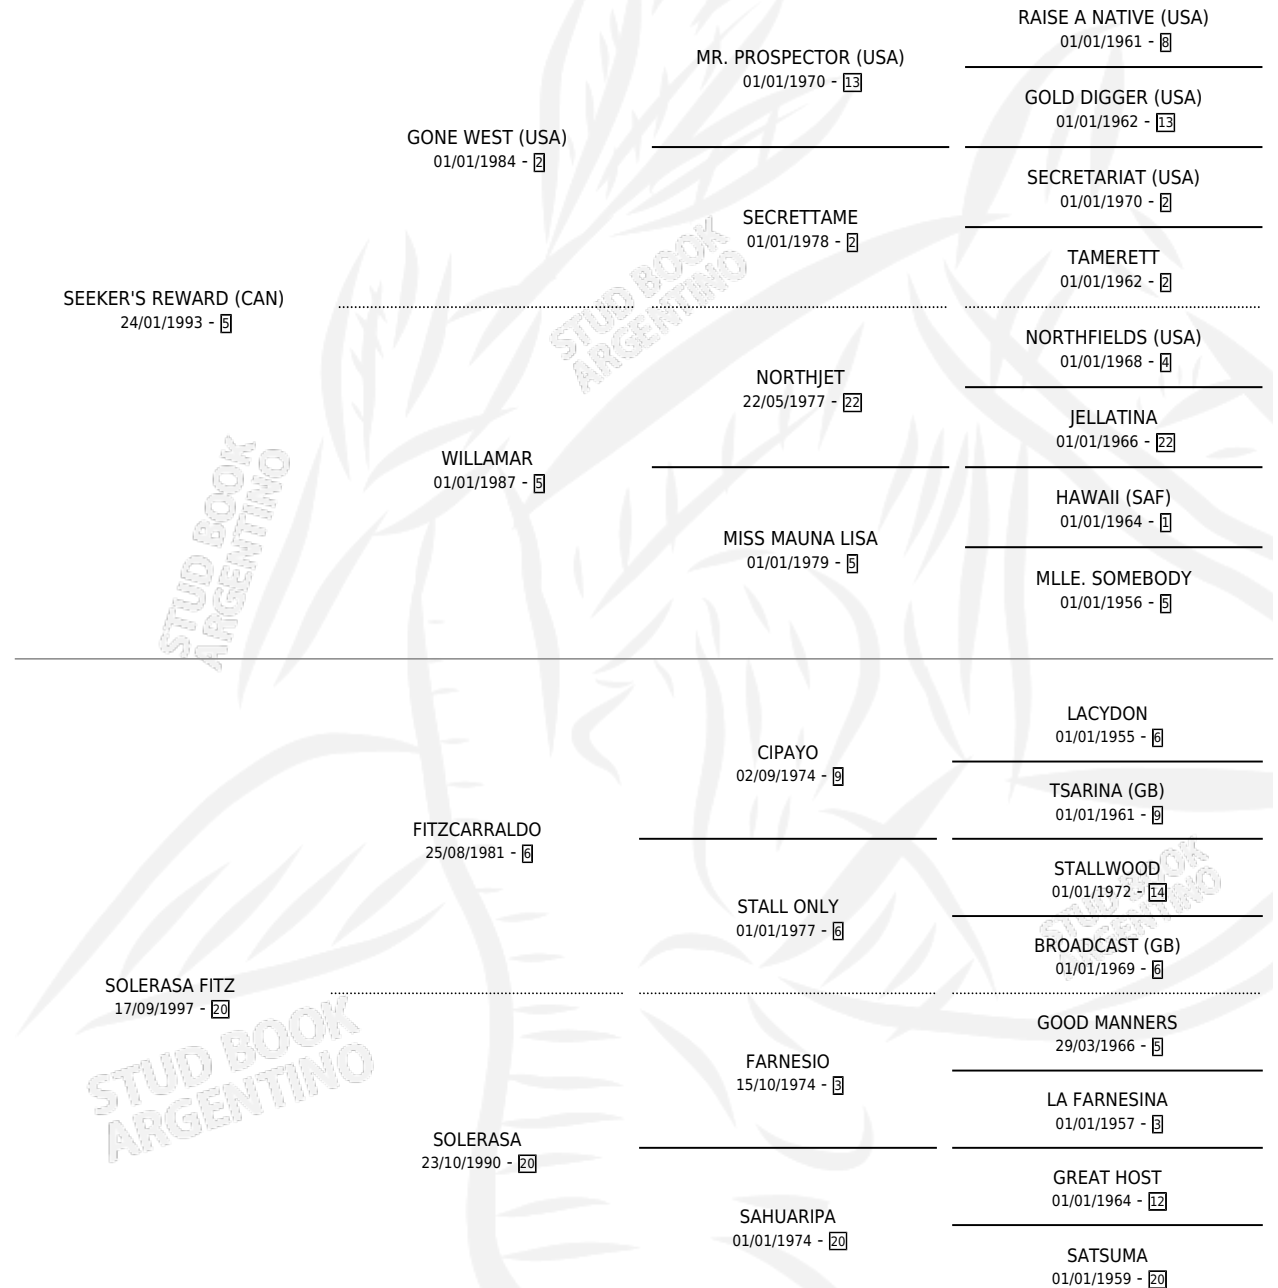

SOPERITA

por **SEEKER'S REWARD (CAN)** y **SOLERASA FITZ** por **FITZCARRALDO**

Argentina · Hembra · Zaino · SP · 30/09/2007
Familia 20 · Volumen 39

ESTADO

TIPIFICACIÓN SANGUÍNEA	X
TIPIFICACIÓN POR ADN	✓
PASAPORTE	✓
IDENTIFICACIÓN POR MICROCHIP	✓
REPRODUCTOR	✓

Lugar de nacimiento: Estirpe De Criadores
Criador: Estirpe De Criadores

~

HIJOS

	MACHOS	HEMBRAS
1 NACIERON	1	0
SIN ACTUACIONES		

PEDIGREE

S

mientos **1** / Efectividad **50.00%**

PADRILLO	PRODUCTO	CRIADOR	1ER SERVICIO	ÚLTIMO SERVICIO
EL PRADO ROB (USA)	∅		09/09/2011	16/10/2011
EL PRADO ROB (USA)	SOBANDERO (M A, 28/08/2011)	ESTIRPE DE CRIADORES	21/09/2010	21/09/2010