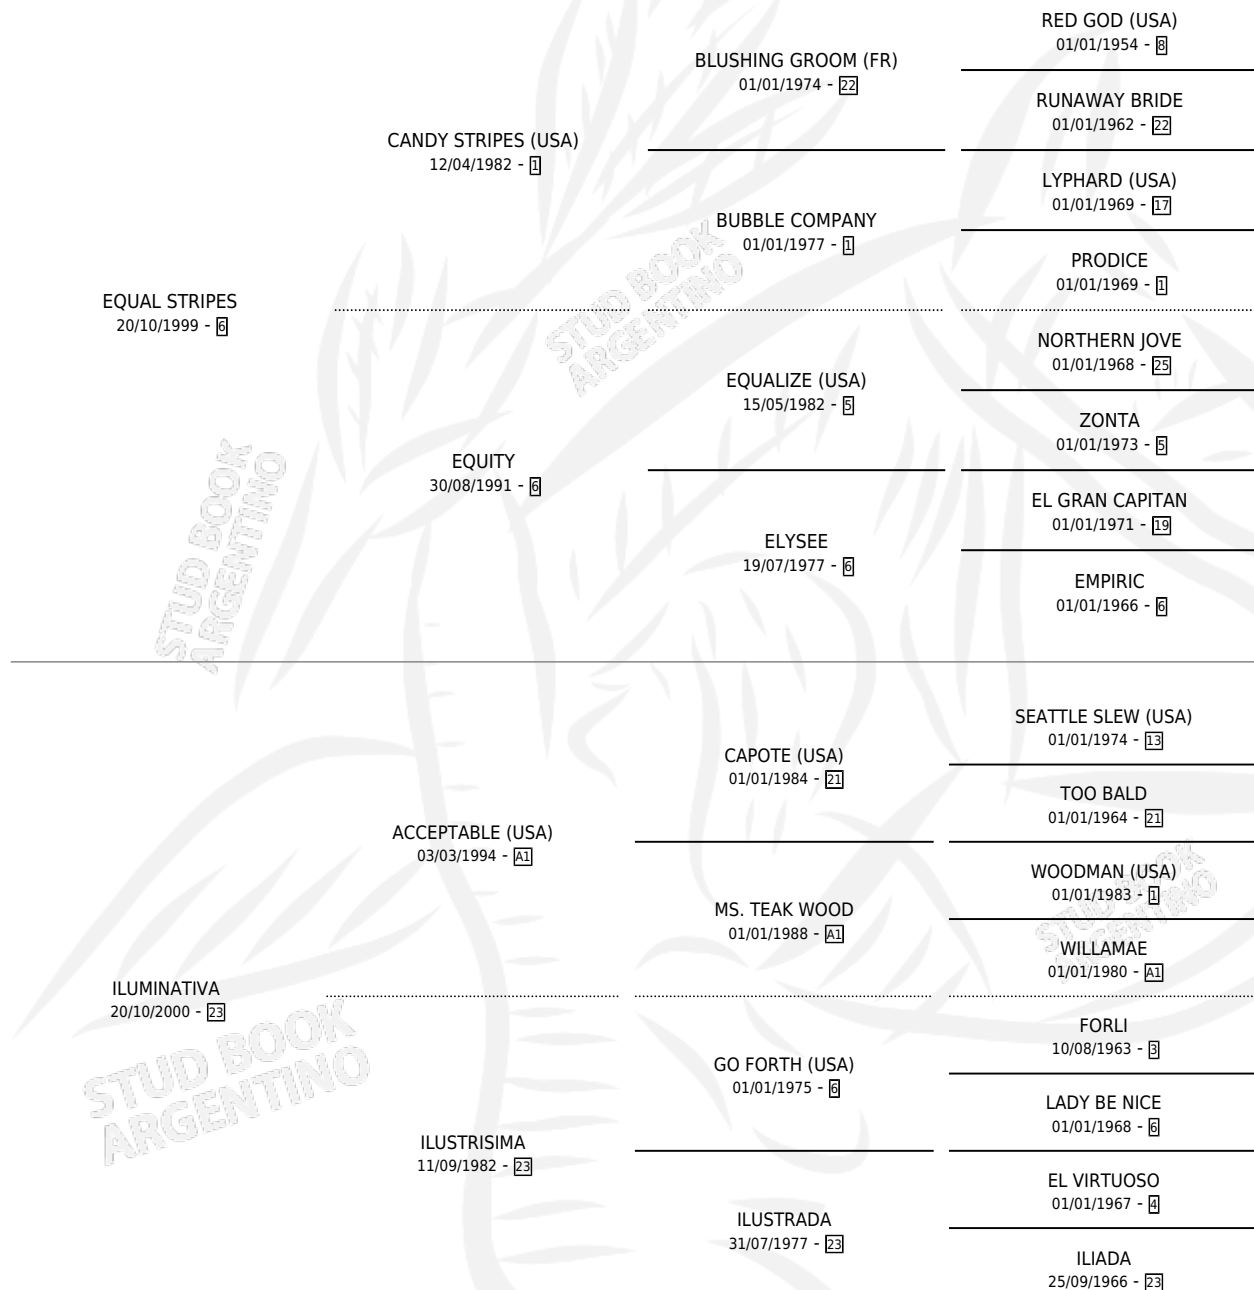

IMPROVEMENT

por **EQUAL STRIPES** y **ILUMINATIVA** por **ACCEPTABLE (USA)**

Argentina · Macho · Alazan · SP · 13/10/2007
Familia 23-a · Volumen 39

ESTADO

TIPIFICACIÓN SANGUÍNEA	X
TIPIFICACIÓN POR ADN	✓
PASAPORTE	✓
IDENTIFICACIÓN POR MICROCHIP	✓
REPRODUCTOR	✓

Lugar de nacimiento: Abolengo
Criador: Abolengo

~

HIJOS

	MACHOS	HEMBRAS
2 NACIERON	2	0
SIN ACTUACIONES		

PEDIGREE

CAMPAÑA

Solo carreras oficiales de Argentina

POR EDAD