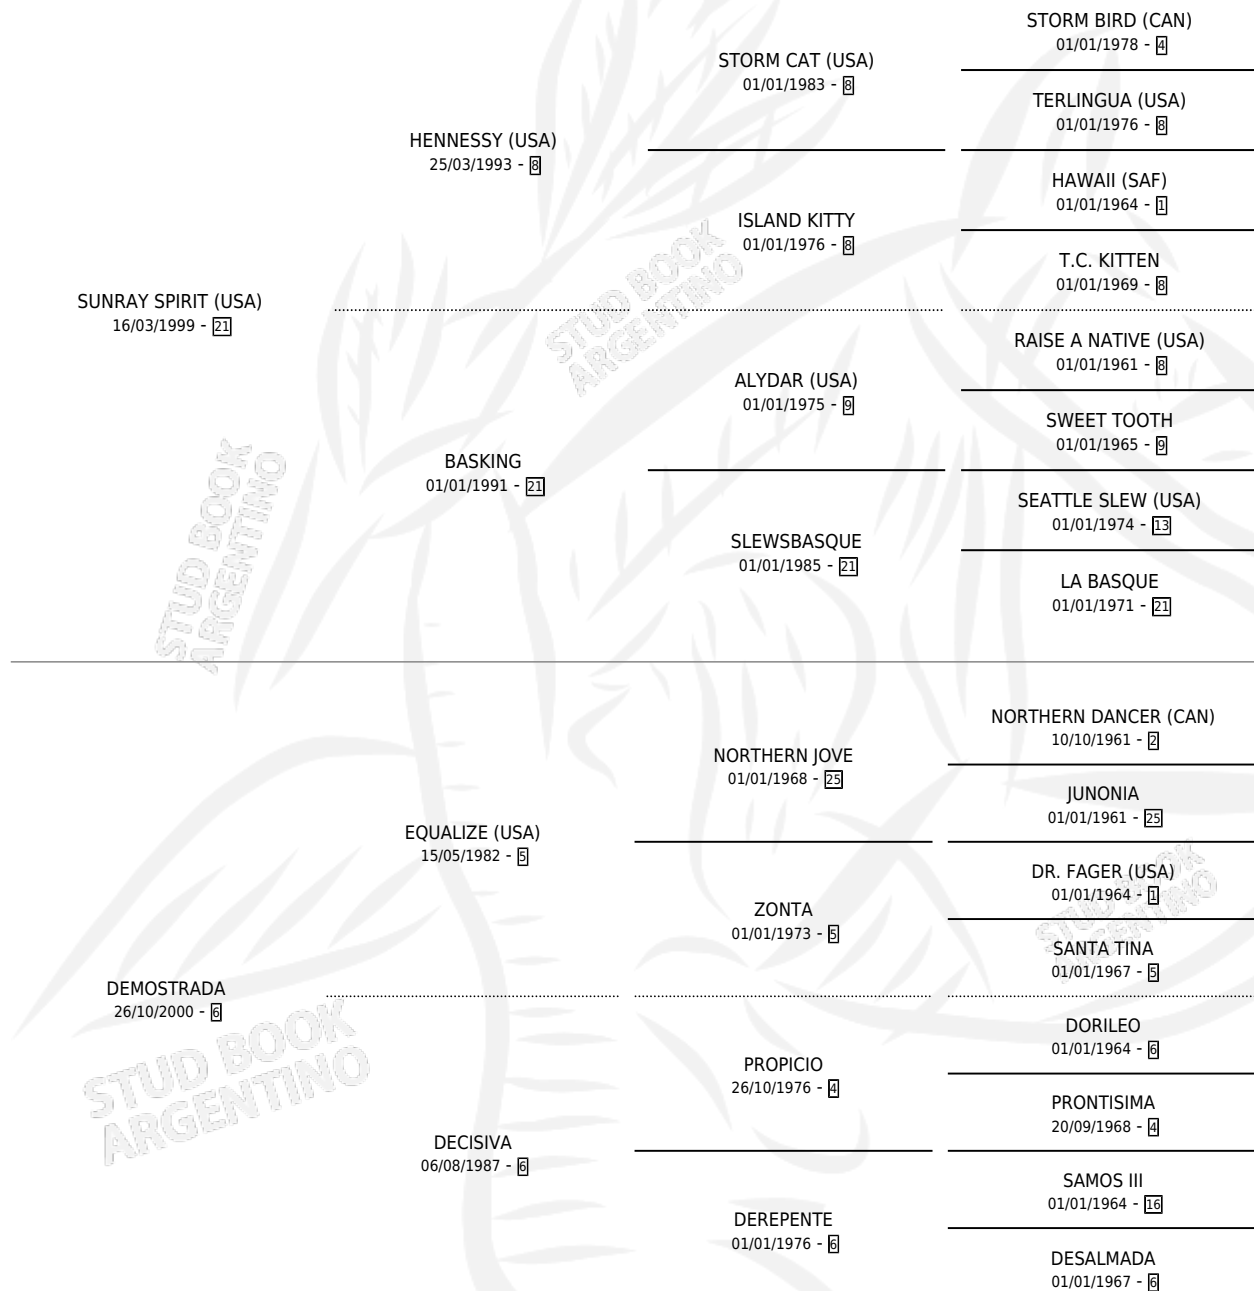

DELICATE

por **SUNRAY SPIRIT (USA)** y **DEMOSTRADA** por **EQUALIZE (USA)**

Argentina · Hembra · Tordillo · SP · 16/10/2007
Familia 6-a · Volumen 39

ESTADO

TIPIFICACIÓN SANGUÍNEA	X
TIPIFICACIÓN POR ADN	✓
PASAPORTE	✓
IDENTIFICACIÓN POR MICROCHIP	✓
REPRODUCTOR	✓

Lugar de nacimiento: Abolengo
Criador: Abolengo

~

HIJOS

	MACHOS	HEMBRAS
9 NACIERON	4	5
6 CORRIERON	3	3
4 GANARON	3	1

0	0	0
GANADORES CL	GANADORES GR	GANADORES G1

PEDIGREE

CAMPAÑA

Solo carreras oficiales de Argentina