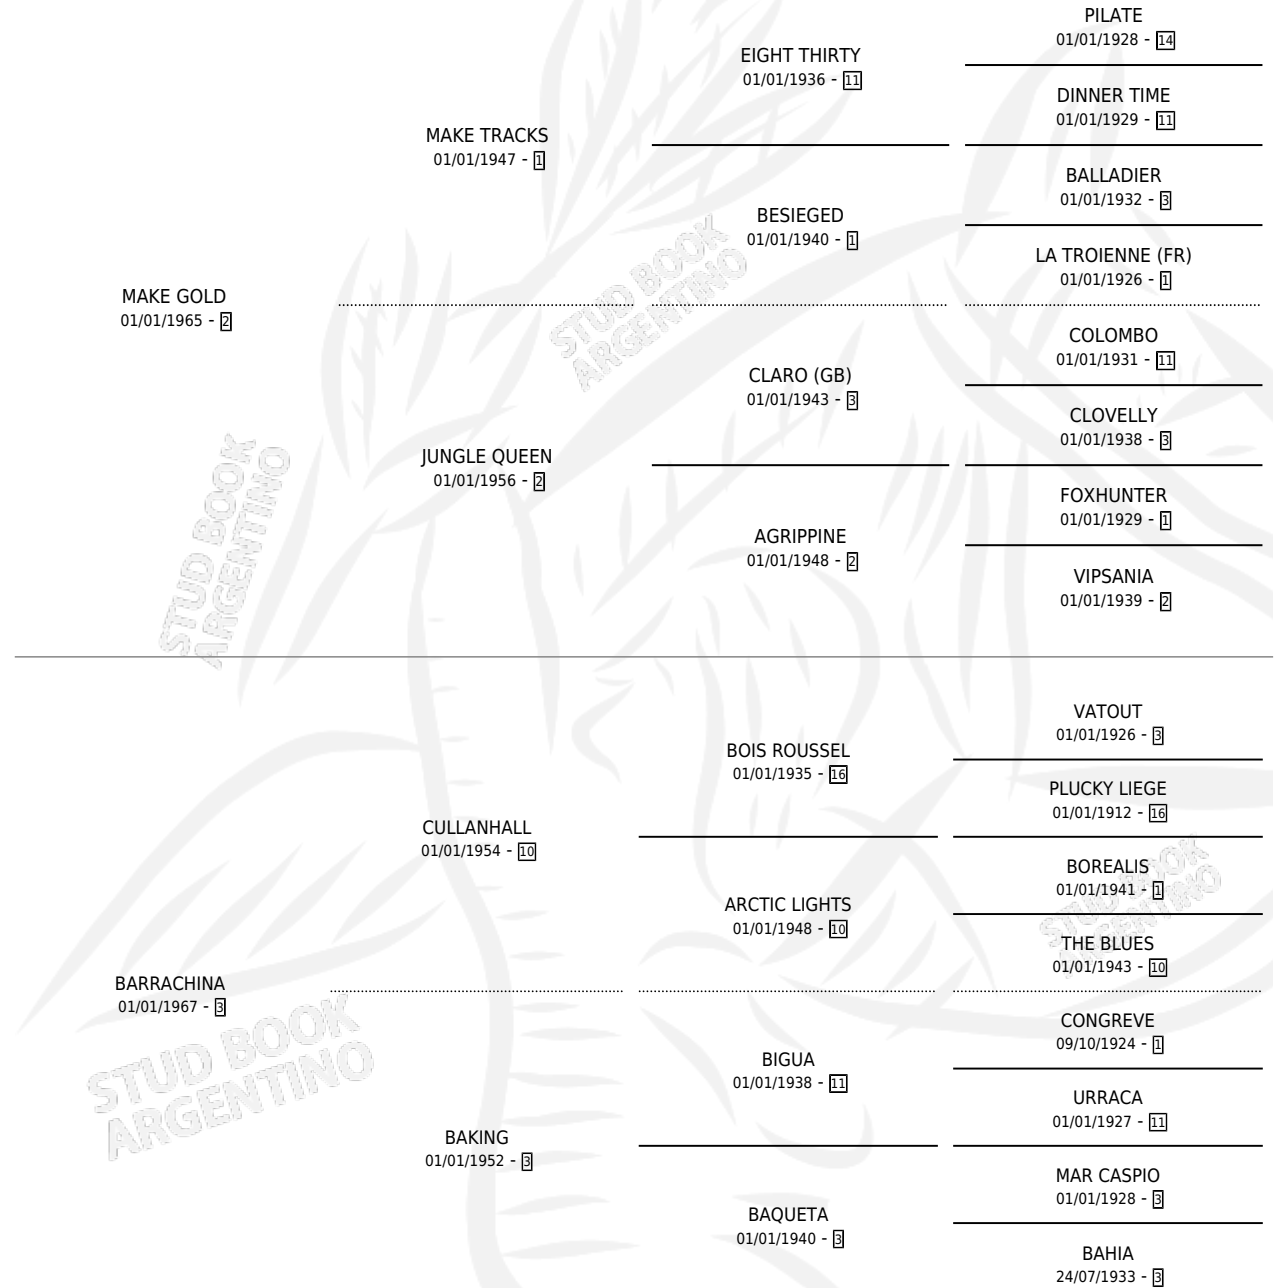

Lugar de nacimiento: Campo particular

Criador: Sin dato

~

HIJOS

	MACHOS	HEMBRAS
3 NACIERON	0	3
2 CORRIERON	0	2
2 GANARON	0	2
0 GANADORES CL	0 GANADORES GR	0 GANADORES G1

PEDIGREE

CAMPAÑA

Solo carreras oficiales de Argentina