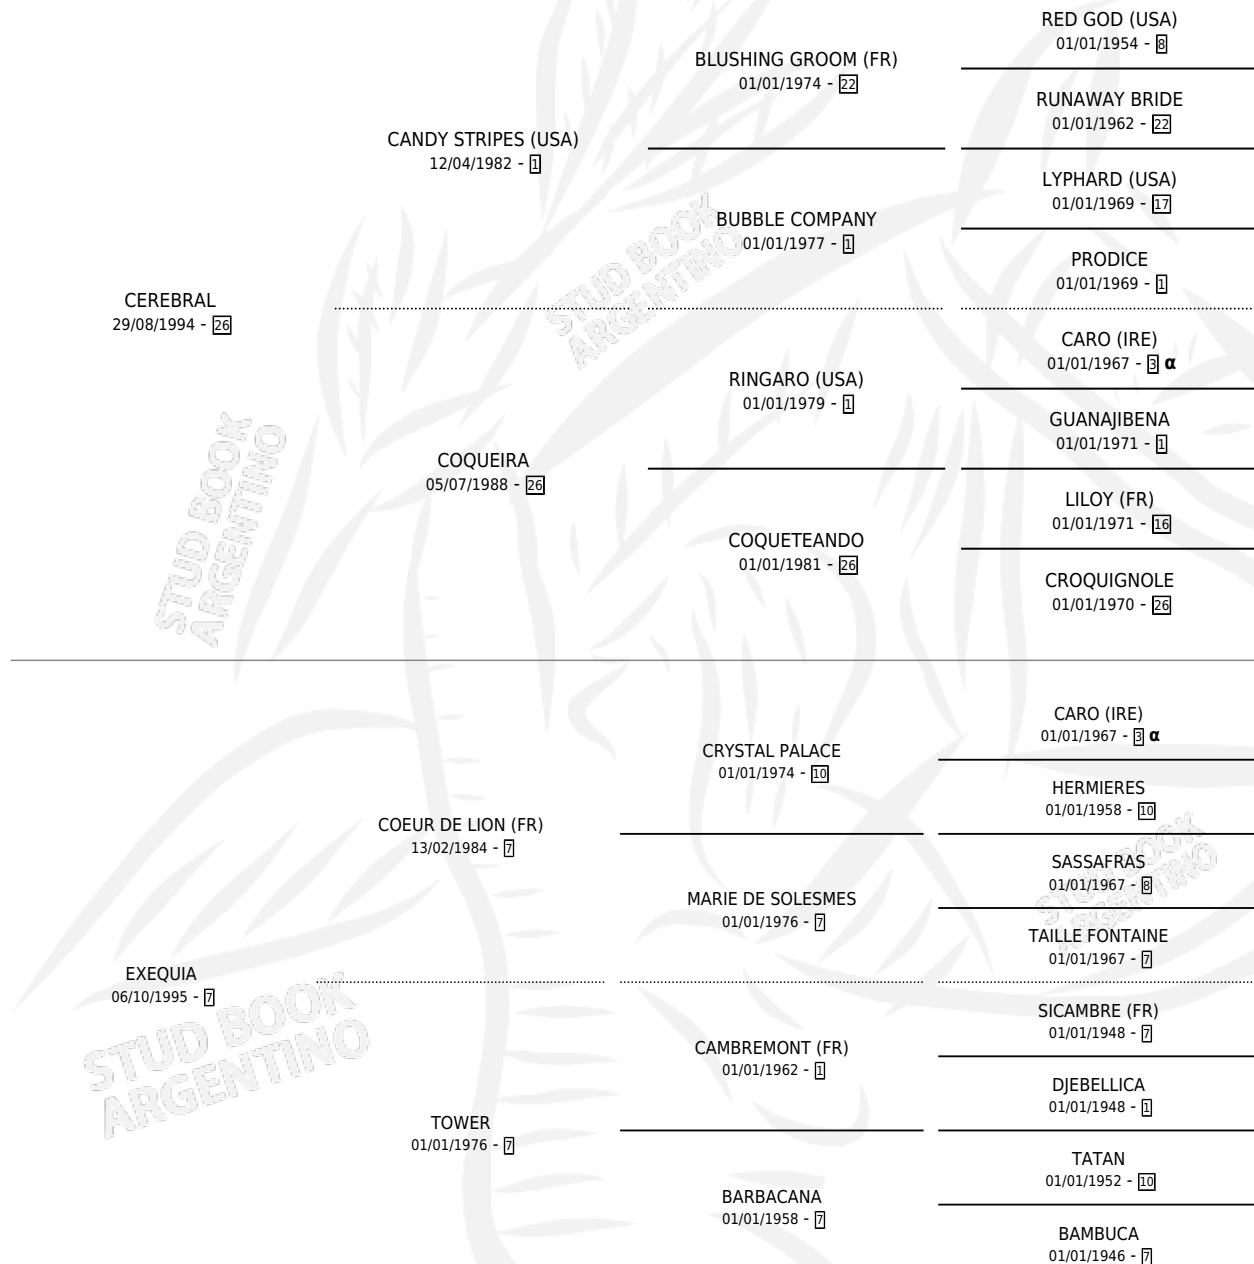

PANCHO PINTON

por CEREBRAL y EXEQUIA por COEUR DE LION (FR)

Argentina · Macho · Tordillo · SP · 03/09/2007
Familia 7 · Volumen 39

ESTADO

TIPIFICACIÓN SANGUÍNEA	X
TIPIFICACIÓN POR ADN	✓
PASAPORTE	✓
IDENTIFICACIÓN POR MICROCHIP	✓
REPRODUCTOR	X

Lugar de nacimiento: Euzkadi

Criador: Sin dato

PEDIGREE

INBREEDING : α