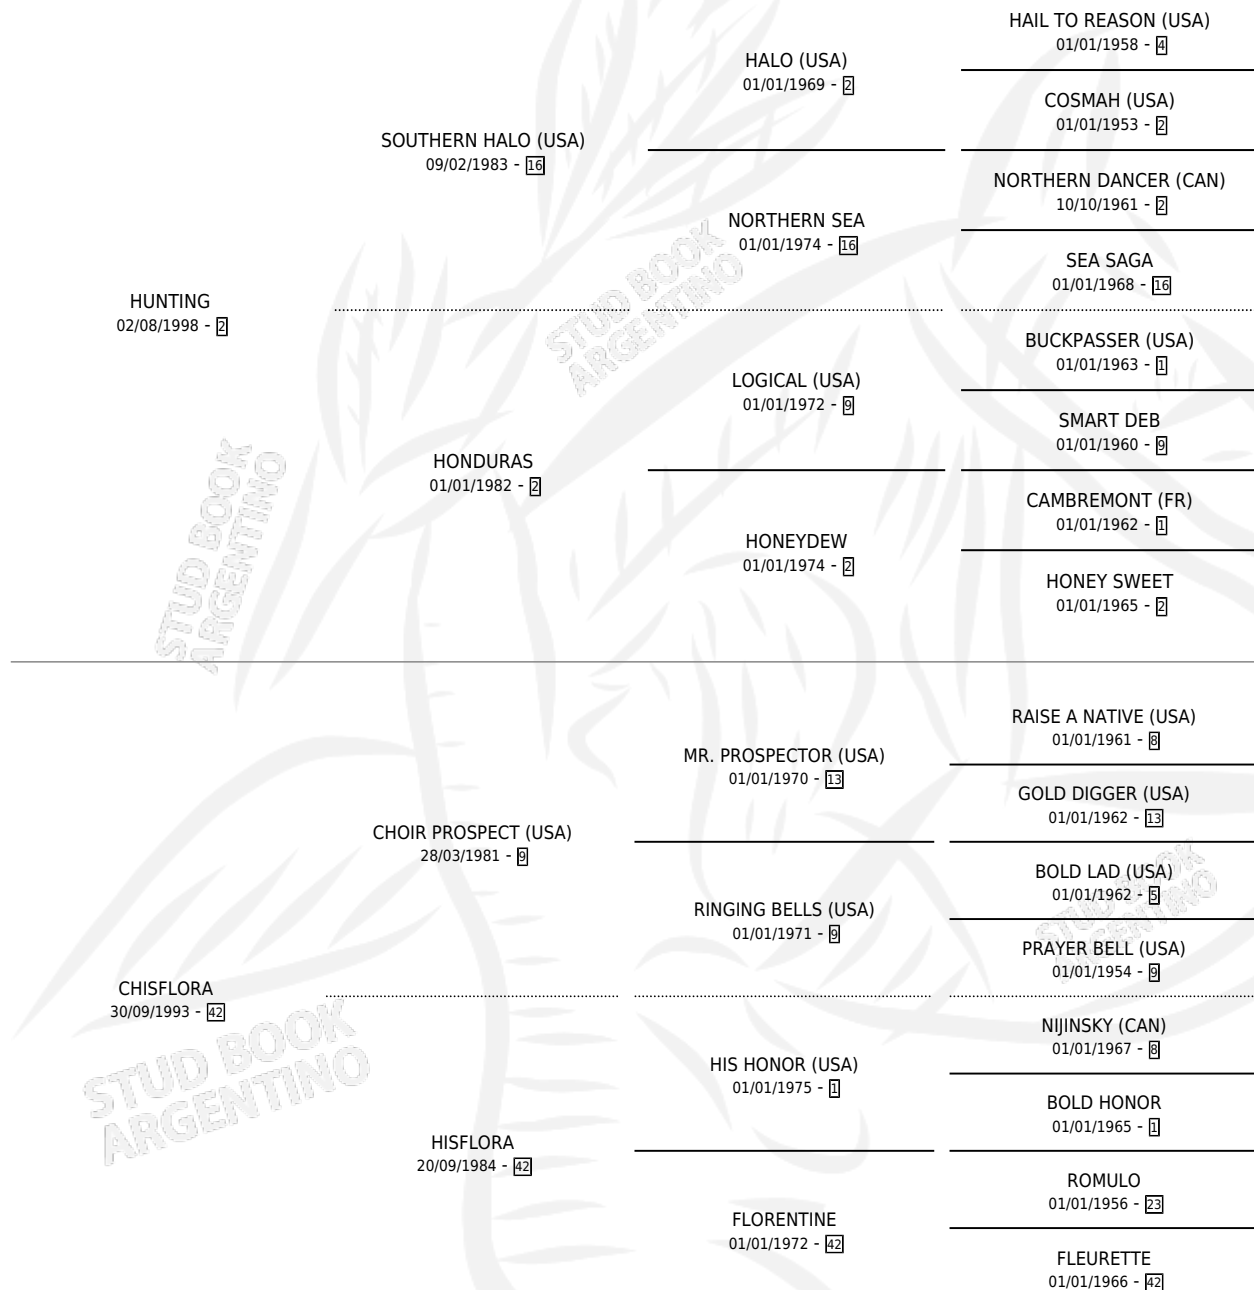

NOTRO CHIS HUN

por HUNTING y CHISFLORA por CHOIR PROSPECT (USA)

Argentina · Macho · Zaino · SP · 11/09/2007
Familia 42 · Volumen 39

ESTADO

TIPIFICACIÓN SANGUÍNEA	X
TIPIFICACIÓN POR ADN	✓
PASAPORTE	✓
IDENTIFICACIÓN POR MICROCHIP	✓
REPRODUCTOR	X

Lugar de nacimiento: Los Notros

Criador: Sin dato

PEDIGREE

CAMPAÑA

Solo carreras oficiales de Argentina

POR EDAD

EDAD	CC	1°	2°	3°	4°	5°	NP	CLC	CLG	CLCG1	CLGG1	IMPORTE	GANANCIA / CC
5 AÑOS	6	0	0	2	1	0	3	0	0	0	0	\$10,140	\$1,690
TOTALES	6	0	0	2	1	0	3	0	0	0	0	\$10,140	\$1,690
%		0.0%	0.0%	33.3%	16.7%	0.0%	50.0%	0.0%	0.0%	0.0%	0.0%		