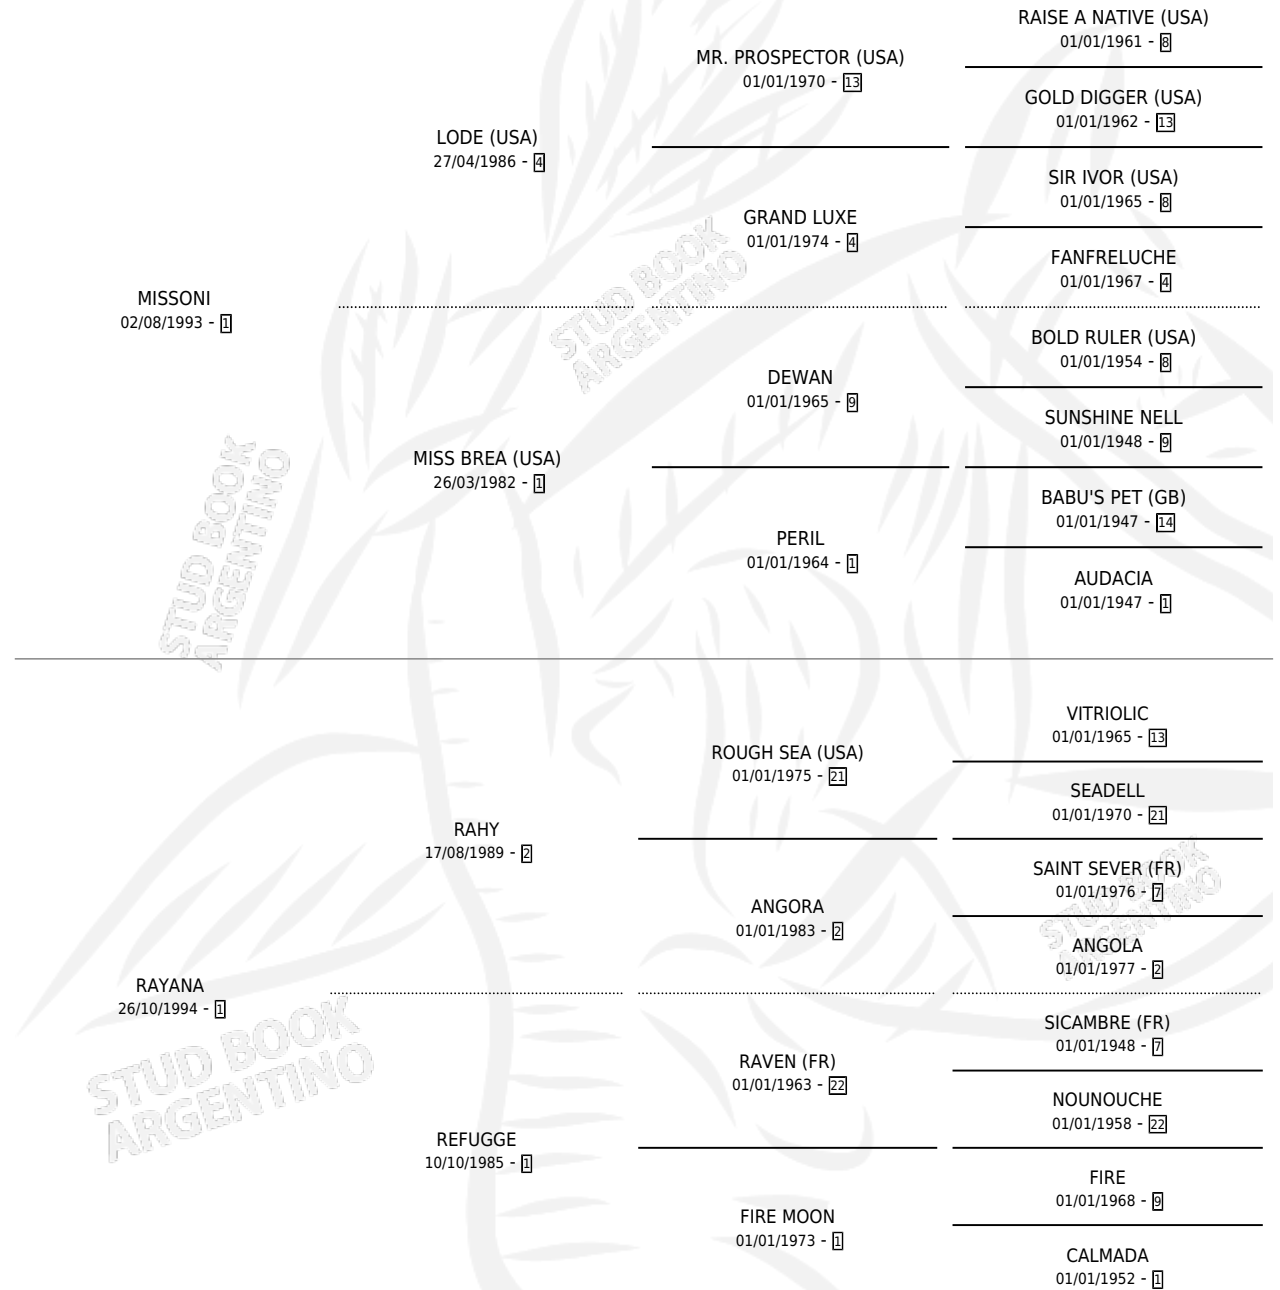

RAYO BRAVO

por **MISSONI** y **RAYANA** por **RAHY**

Argentina · Macho · Zaino Colorado · SP · 14/10/2007
Familia 1-b · Volumen 39

ESTADO

TIPIFICACIÓN SANGUÍNEA	X
TIPIFICACIÓN POR ADN	✓
PASAPORTE	✓
IDENTIFICACIÓN POR MICROCHIP	✓
REPRODUCTOR	X

Lugar de nacimiento: Ranquel

Criador: Ranquel

PEDIGREE

RAYO BRAVO

Datos oficiales del Stud Book Argentino

Documento generado el 11/06/2026

studbook.org.ar