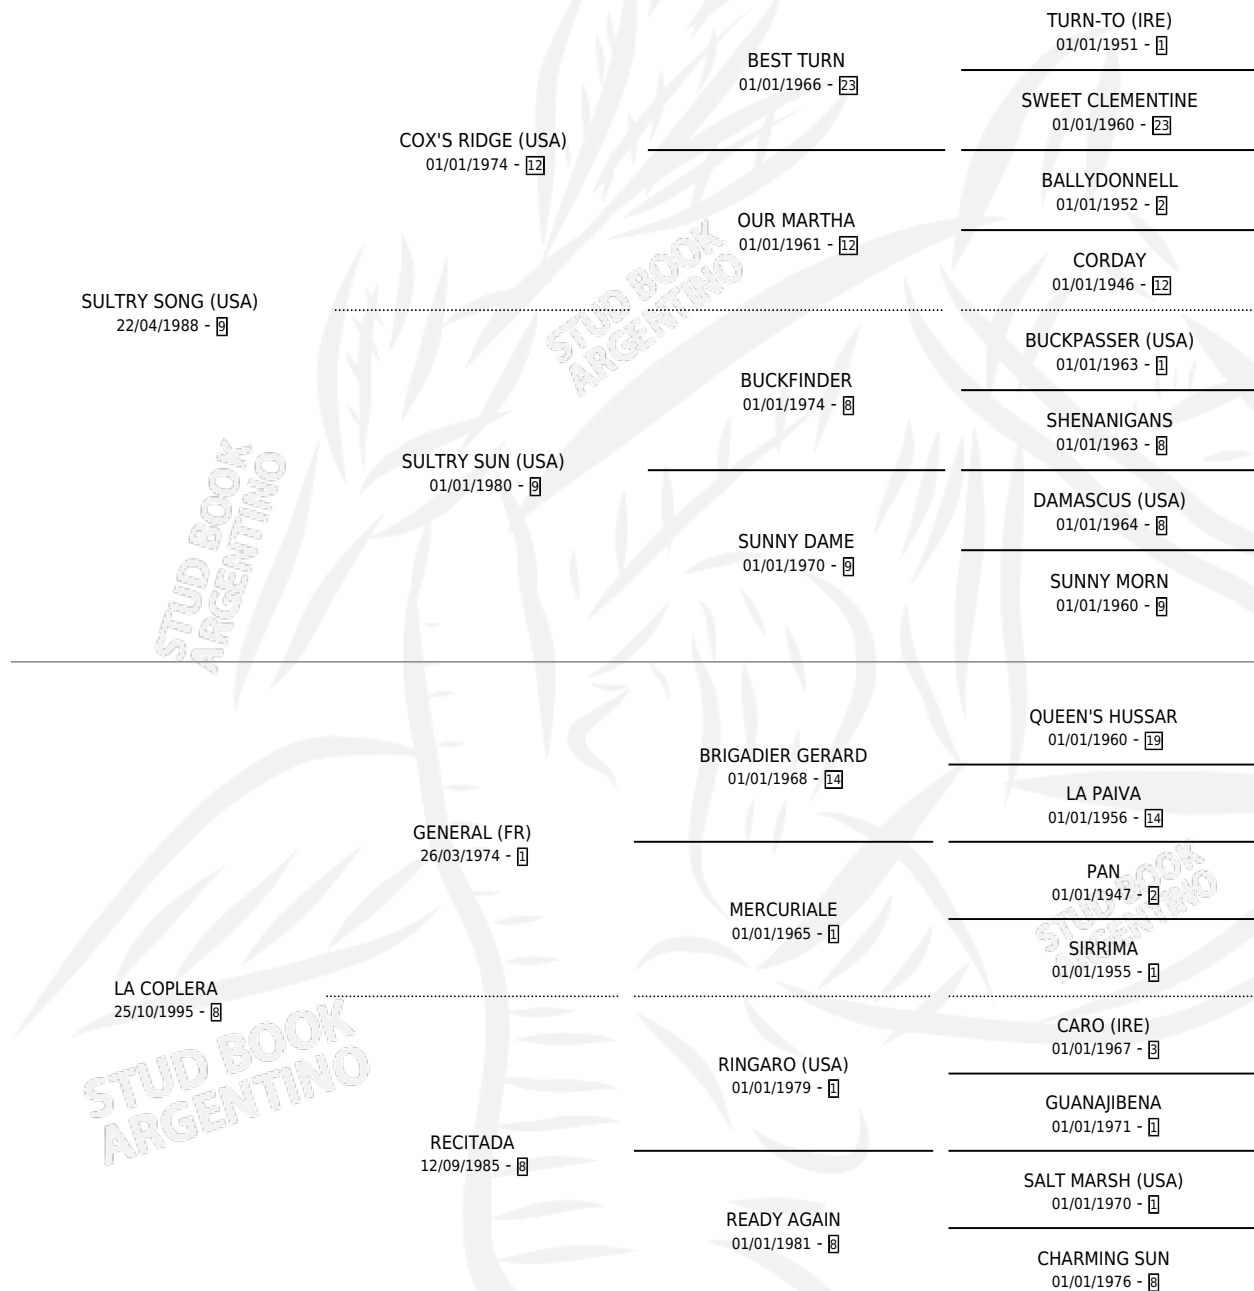

YOTIVENCO

por **SULTRY SONG (USA)** y **LA COPLERA** por **GENERAL (FR)**

Argentina · Macho · Zaino Colorado · SP · 10/09/2007
Familia 8-f · Volumen 39

ESTADO

TIPIFICACIÓN SANGUÍNEA	X
TIPIFICACIÓN POR ADN	✓
PASAPORTE	✓
IDENTIFICACIÓN POR MICROCHIP	✓
REPRODUCTOR	X

Lugar de nacimiento: La Numancia

Criador: Sin dato

PEDIGREE