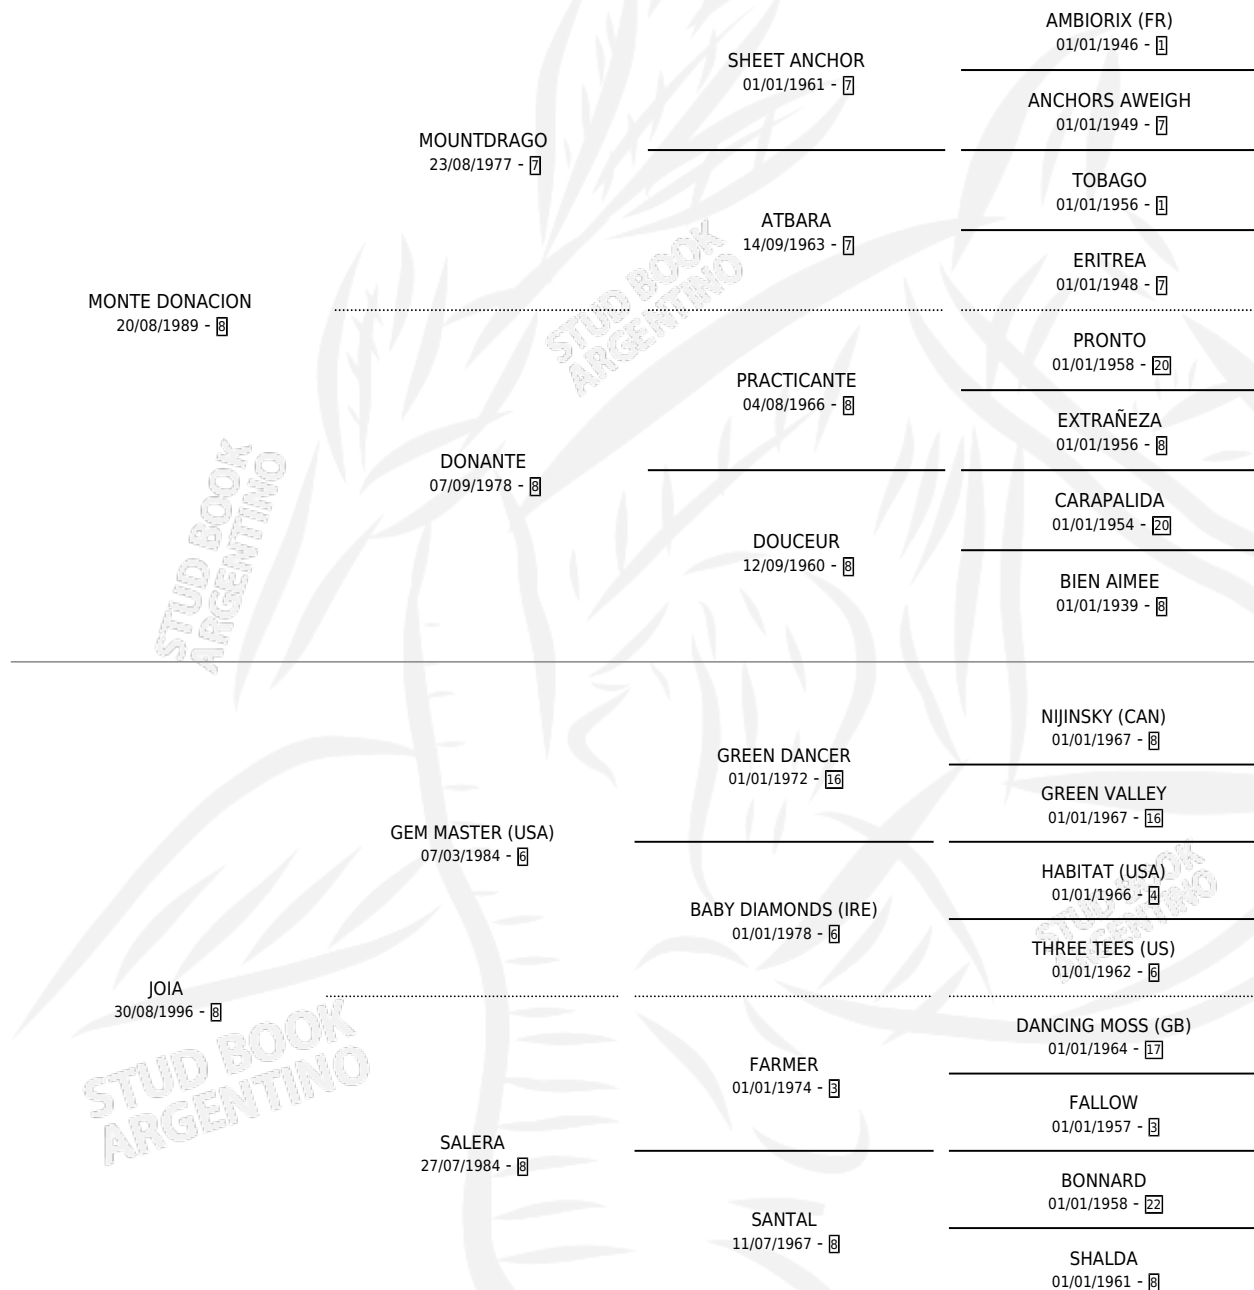

DOÑA JOTA

por MONTE DONACION y JOIA por GEM MASTER (USA)

Argentina · Hembra · Zaino · SP · 17/09/2007
Familia 8-g · Volumen 39

ESTADO

TIPIFICACIÓN SANGUÍNEA	X
TIPIFICACIÓN POR ADN	X
PASAPORTE	X
IDENTIFICACIÓN POR MICROCHIP	X
REPRODUCTOR	X

Lugar de nacimiento: Pluma De Oro

Criador: Pluma De Oro

PEDIGREE

DOÑA JOTA

Datos oficiales del Stud Book Argentino

Documento generado el 12/05/2026

studbook.org.ar