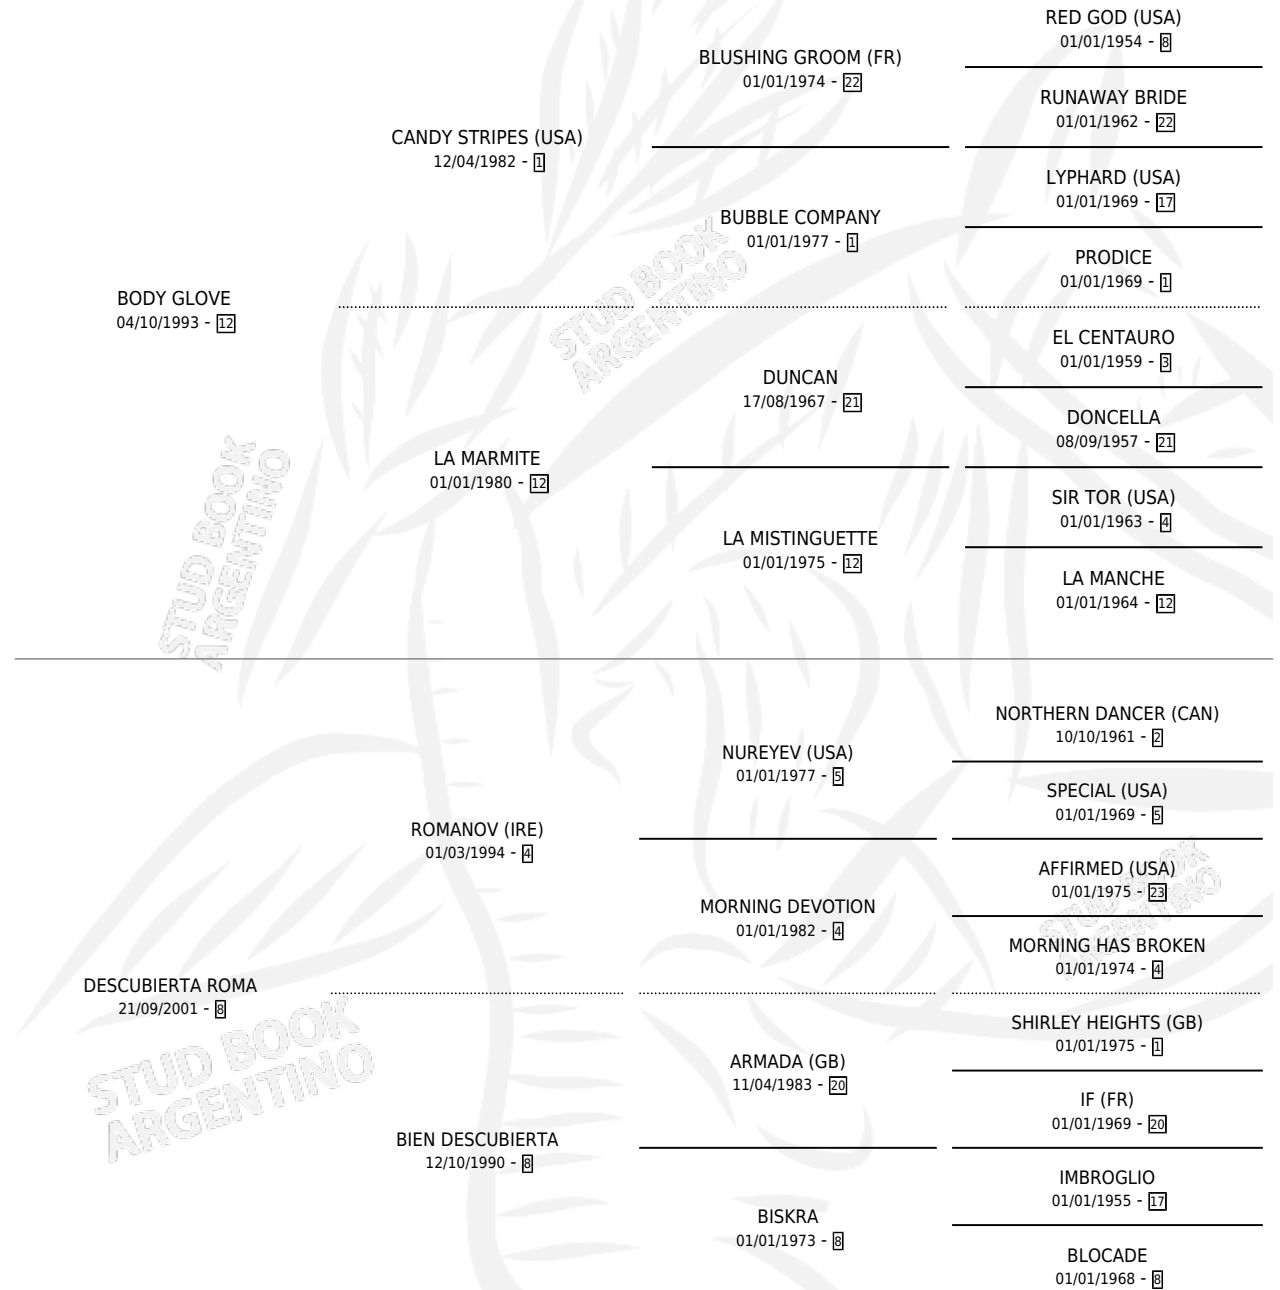

LADY DELFINA

por **BODY GLOVE** y **DESCUBIERTA ROMA** por **ROMANOV (IRE)**

Argentina · Hembra · Zaino · SP · 05/10/2007
Familia 8-f · Volumen 39

ESTADO

TIPIFICACIÓN SANGUÍNEA	X
TIPIFICACIÓN POR ADN	✓
PASAPORTE	✓
IDENTIFICACIÓN POR MICROCHIP	✓
REPRODUCTOR	✓

Lugar de nacimiento: Don Yayo
Criador: D Ardis Cesar Alberto Santos

~

HIJOS

	MACHOS	HEMBRAS
6 NACIERON	4	2
1 CORRIERON	1	0

SIN ACTUACIONES

PEDIGREE