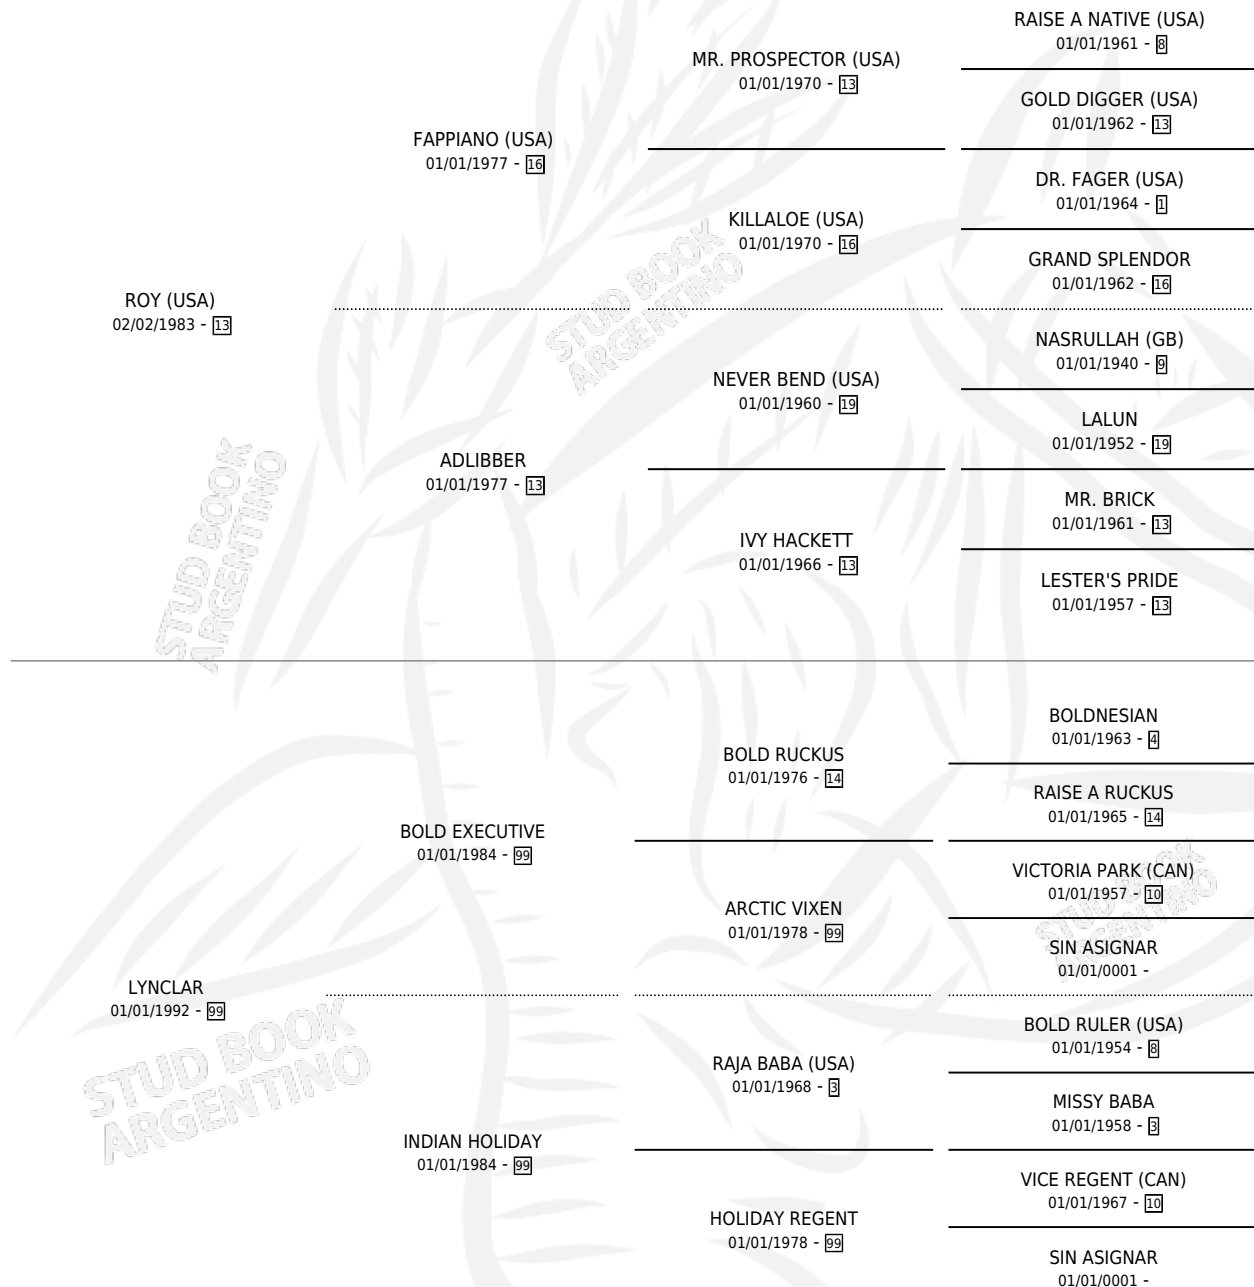

GAME LADY (USA)

por ROY (USA) y LYNCLAR por BOLD EXECUTIVE

Estados Unidos · Hembra · Zaino Colorado · SP ·
17/02/2001
Familia 99 · Volumen web

ESTADO

TIPIFICACIÓN SANGUÍNEA	X
TIPIFICACIÓN POR ADN	✓
PASAPORTE	X
IDENTIFICACIÓN POR MICROCHIP	X
REPRODUCTOR	✓

Lugar de nacimiento: Estados Unidos

Criador: Extranjero

~

HIJOS

	MACHOS	HEMBRAS
5 NACIERON	3	2
4 CORRIERON	2	2
3 GANARON	2	1

0	0	0
GANADORES CL	GANADORES GR	GANADORES G1

PEDIGREE

EXPORTACIÓN / IMPORTACIÓN

FECHA	MOVIMIENTO	PAÍS
05/11/2007	IMPORTADO	ESTADOS UNIDOS

SERVICIOS

Servicios **11** / Nacimientos **5** / Efectividad **45.45%**

PADRILLO	PRODUCTO	CRIADOR	1ER SERVICIO	ÚLTIMO SERVICIO
ELLOS	∅		17/09/2017	17/09/2017
ELLOS	∅		09/08/2016	09/08/2016
SEATTLE FITZ	∅		14/10/2015	06/11/2015
ZENSATIONAL (USA)	LA VEREDA (H Z, 17/09/2015) •MURIÓ EL 21/09/2020•	DON ARCANGEL	09/10/2014	09/10/2014
SEATTLE FITZ	OLVIDAR EL TIEMPO (M Z, 02/09/2014)	DON ARCANGEL	06/09/2013	06/09/2013
MANIPULATOR (USA)	∅		05/10/2012	05/10/2012
POLLARD'S VISION (USA)	BILLAR Y REUNION (M Z, 02/09/2012)	DON ARCANGEL	22/08/2011	18/09/2011
POLLARD'S VISION (USA)	VIA SACRA (H Z, 26/07/2011)	DON ARCANGEL	22/08/2010	22/08/2010
EXCHANGE RATE (USA)	∅		27/08/2009	27/08/2009
APTITUDE (USA)	TRES TENORES (M Z, 01/08/2009) •MURIÓ EL 21/09/2009•	DON ARCANGEL	27/08/2008	27/08/2008
APTITUDE (USA)	∅		28/08/2007	28/08/2007