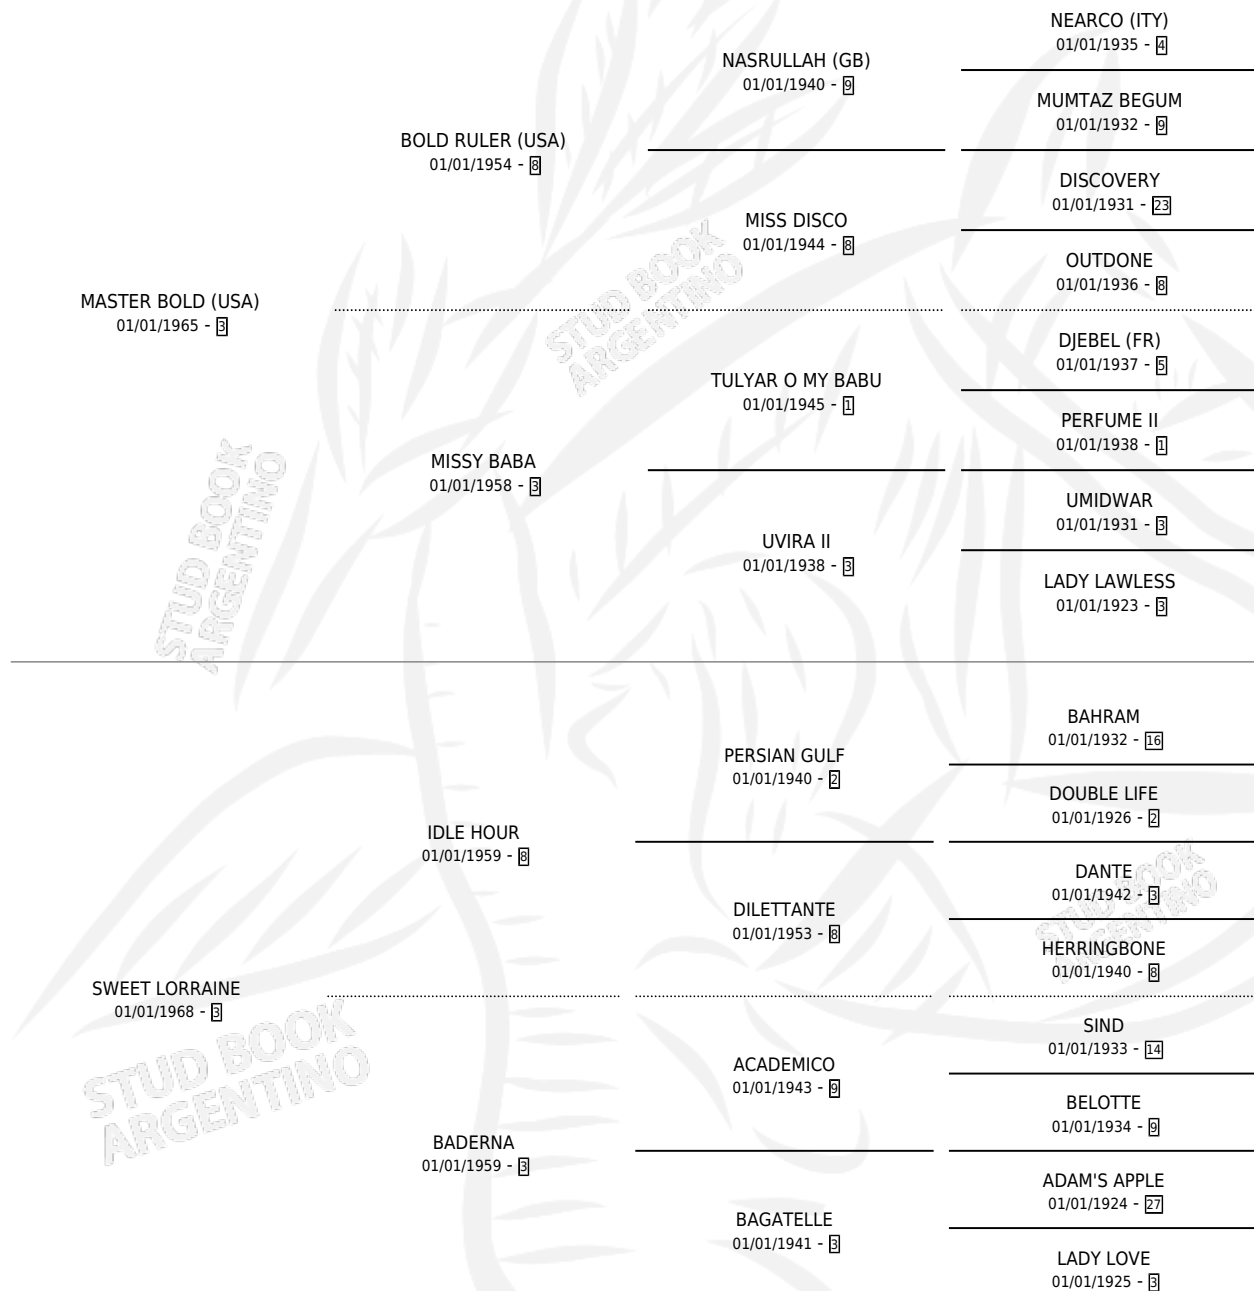

BOLD LORRAINE

por **MASTER BOLD (USA)** y **SWEET LORRAINE** por **IDLE HOUR**

Argentina · Hembra · Zaino Colorado · SP · 01/01/1975
Familia 3-f · Volumen 29

ESTADO

TIPIFICACIÓN SANGUÍNEA	X
TIPIFICACIÓN POR ADN	X
PASAPORTE	X
IDENTIFICACIÓN POR MICROCHIP	X
REPRODUCTOR	X

Lugar de nacimiento: Campo particular

Criador: Sin dato

PEDIGREE

CAMPAÑA

Solo carreras oficiales de Argentina

POR EDAD

EDAD	CC	1°	2°	3°	4°	5°	NP	CLC	CLG	CLCG1	CLGG1	IMPORTE	GANANCIA / CC
6 AÑOS	1	1	0	0	0	0	0	0	0	0	0	\$0	\$0
TOTALES	1	1	0	0	0	0	0	0	0	0	0	\$0	\$0
%		100%	0.0%	0.0%	0.0%	0.0%	0.0%	0.0%	0.0%	0.0%	0.0%		