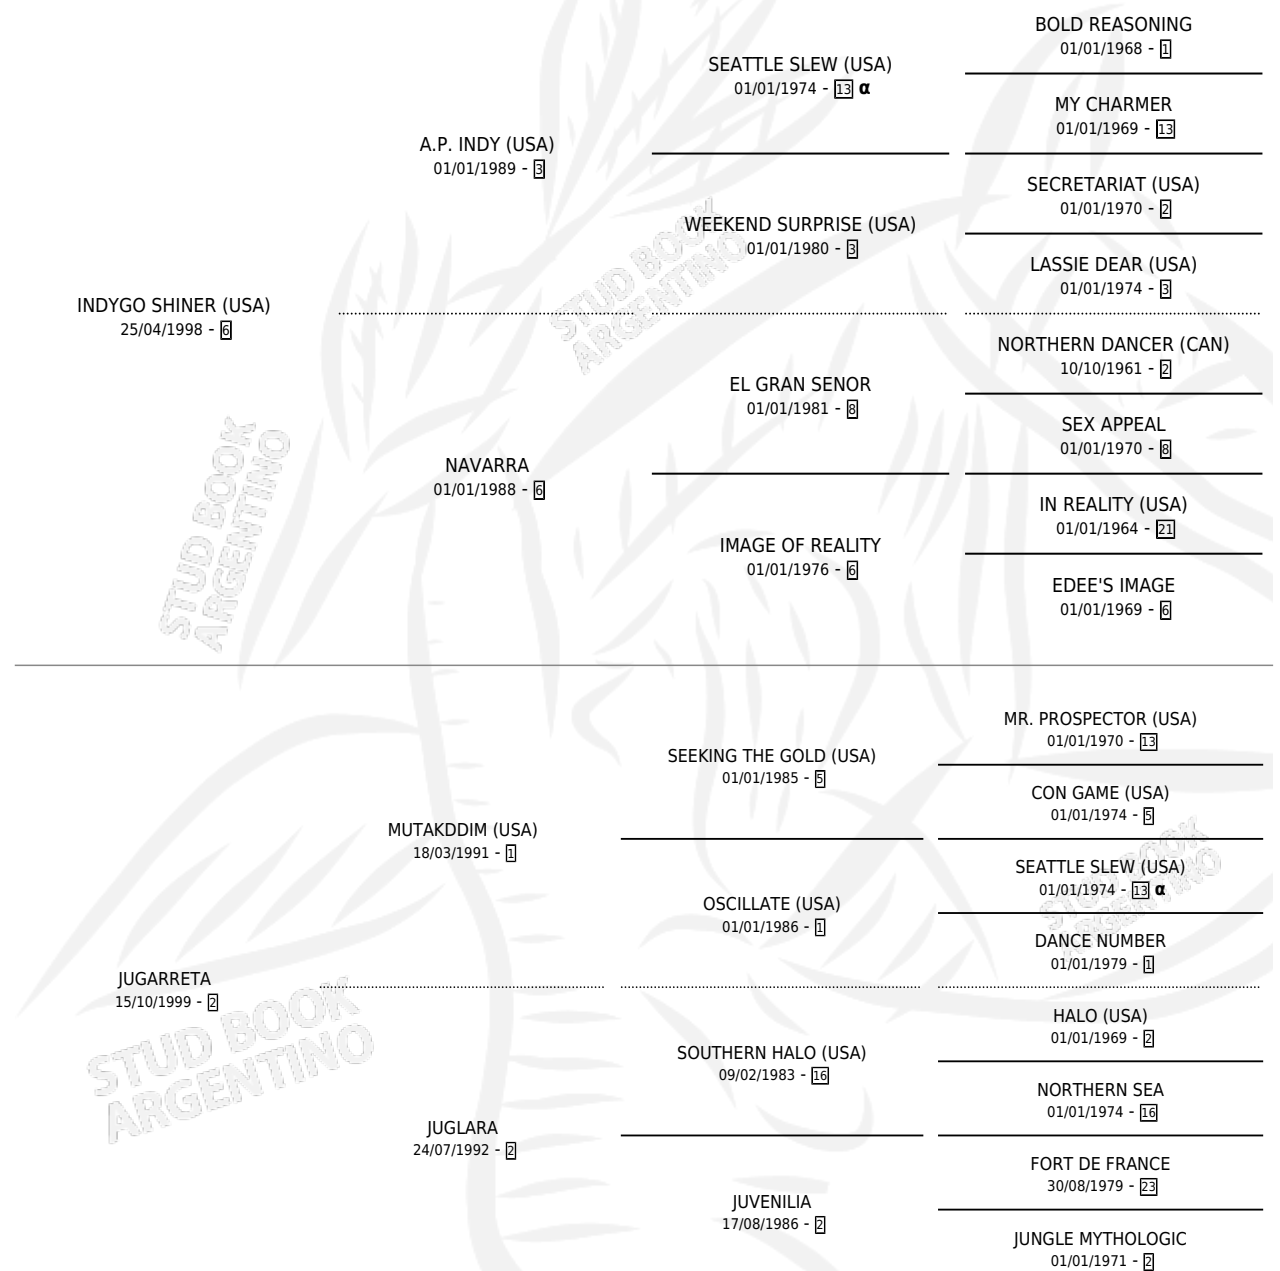

JUEGO DE ASES

por **INDYGO SHINER (USA)** y **JUGARRETA** por **MUTAKDDIM (USA)**

Argentina · Macho · Alazan · SP · 23/09/2007
Familia 2-g · Volumen 39

ESTADO

TIPIFICACIÓN SANGUÍNEA	X
TIPIFICACIÓN POR ADN	✓
PASAPORTE	✓
IDENTIFICACIÓN POR MICROCHIP	X
REPRODUCTOR	X

Lugar de nacimiento: La Quebrada
Criador: La Quebrada

PEDIGREE

INBREEDING : α

EXPORTACIÓN / IMPORTACIÓN

FECHA	MOVIMIENTO	PAÍS
26/10/2009	EXPORTADO	CHILE

JUEGO DE ASES

Datos oficiales del Stud Book Argentino