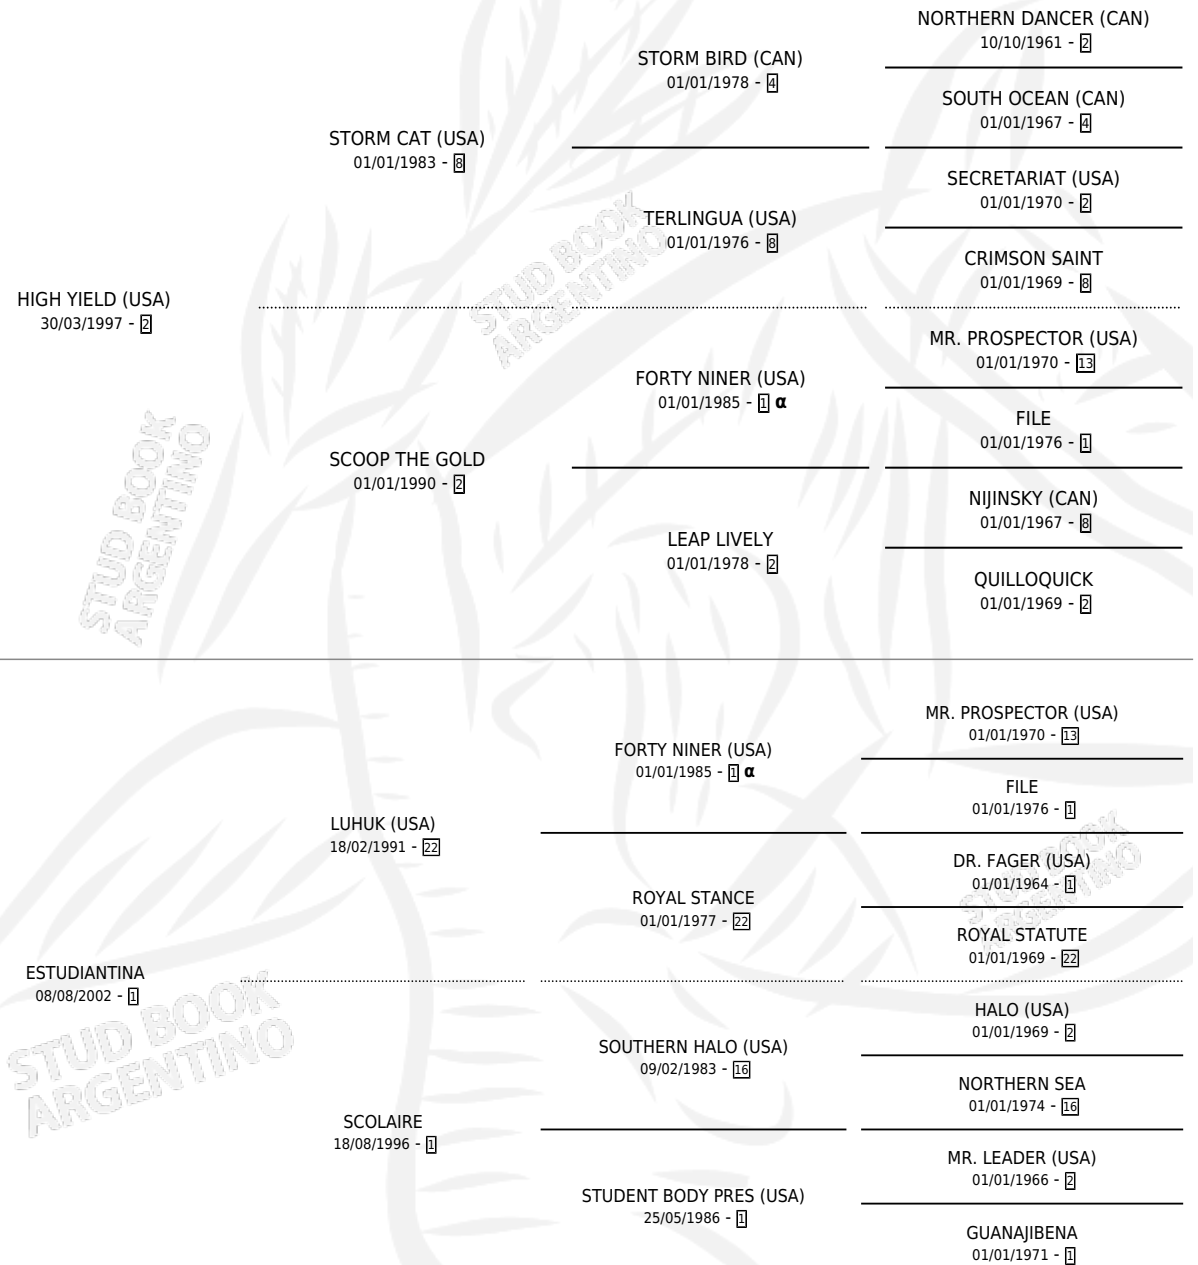

SCUOLA

por **HIGH YIELD (USA)** y **ESTUDIANTINA** por **LUHUK (USA)**

Argentina · Hembra · Alazan · SP · 25/09/2007
Familia 1-p · Volumen 39

ESTADO

TIPIFICACIÓN SANGUÍNEA	X
TIPIFICACIÓN POR ADN	✓
PASAPORTE	✓
IDENTIFICACIÓN POR MICROCHIP	✓
REPRODUCTOR	X

Lugar de nacimiento: La Quebrada
Criador: La Quebrada

PEDIGREE

INBREEDING : α

SCUOLA

Datos oficiales del Stud Book Argentino

Documento generado el 04/05/2026

studbook.org.ar