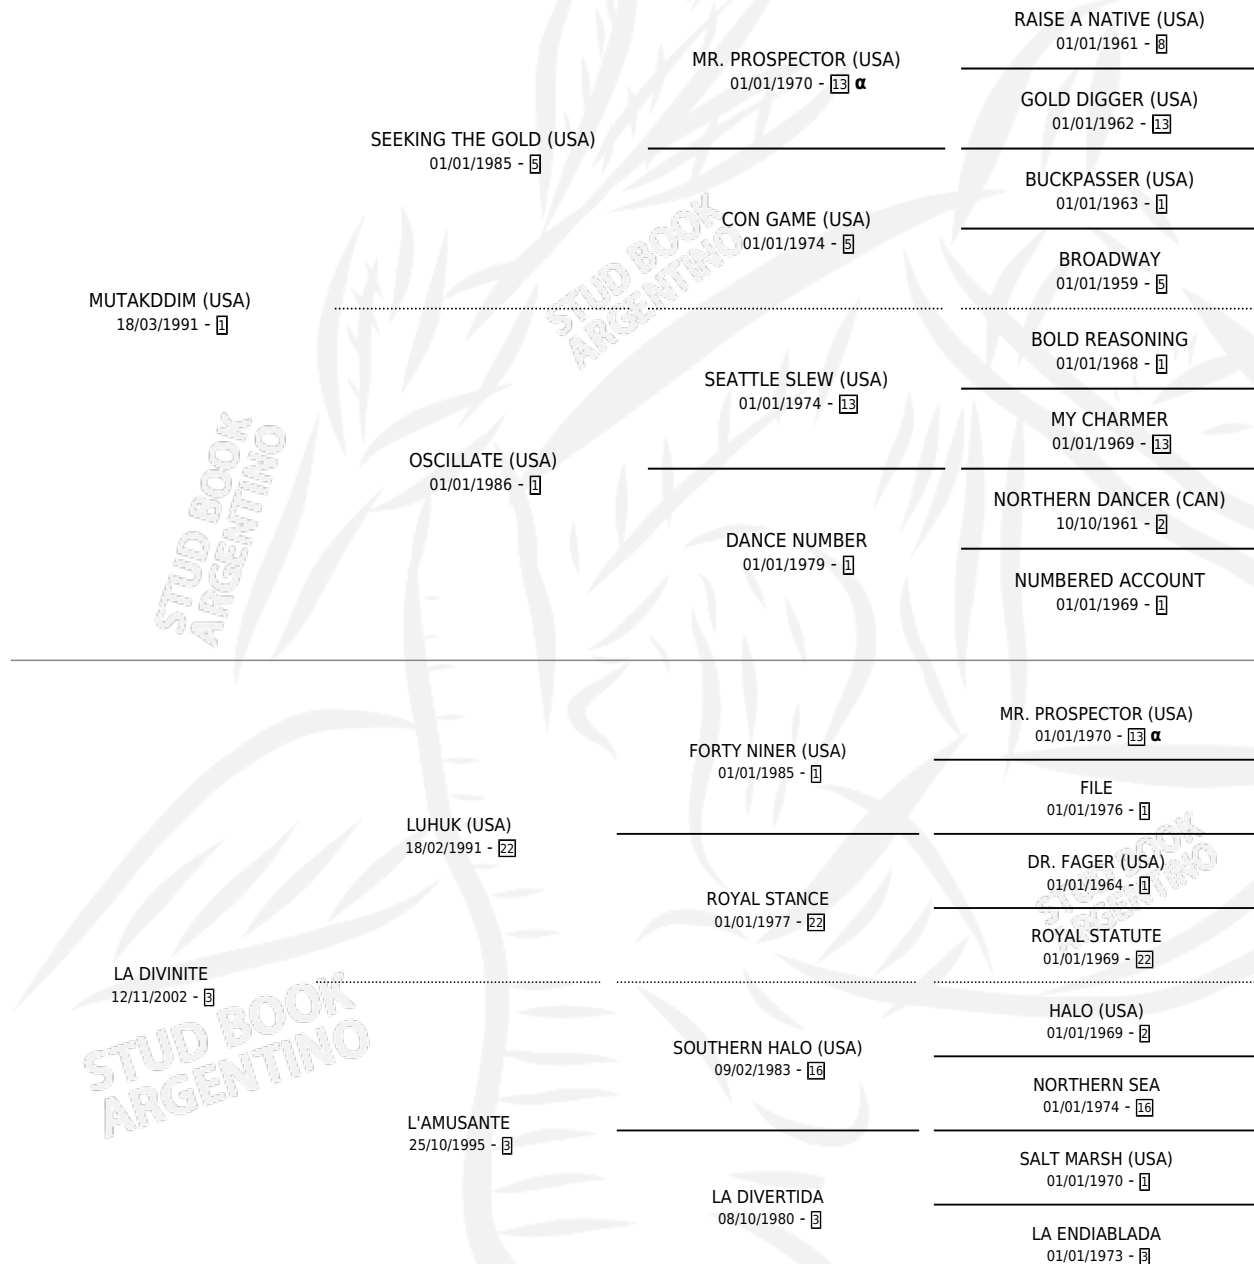

LA RISIBLE

por **MUTAKDDIM (USA)** y **LA DIVINITE** por **LUHUK (USA)**

Argentina · Hembra · Zaino · SP · 25/09/2007
Familia 3-h · Volumen 39

ESTADO

TIPIFICACIÓN SANGUÍNEA	X
TIPIFICACIÓN POR ADN	✓
PASAPORTE	✓
IDENTIFICACIÓN POR MICROCHIP	✓
REPRODUCTOR	✓

Lugar de nacimiento: La Quebrada
Criador: La Quebrada

~

HIJOS

	MACHOS	HEMBRAS
1 NACIERON	0	1
SIN ACTUACIONES		

PEDIGREE

INBREEDING : α