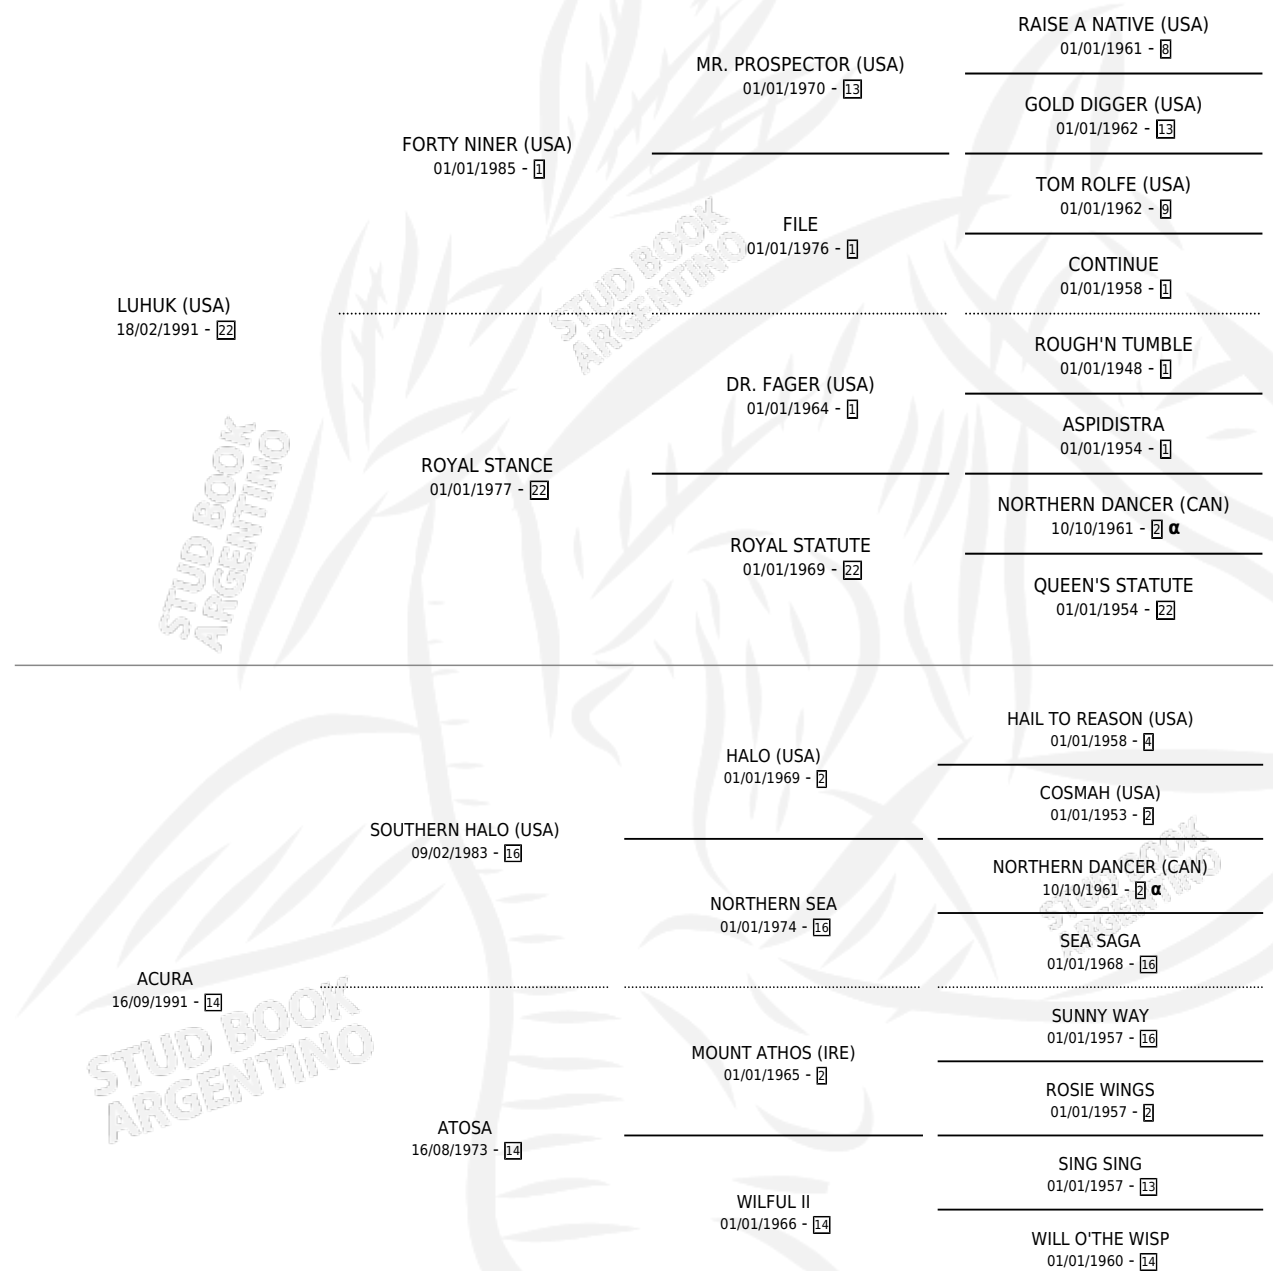

LABILLE

por LUHUK (USA) y ACURA por SOUTHERN HALO (USA)

Argentina · Hembra · Alazan · SP · 26/09/2007
Familia 14-c · Volumen 39

ESTADO

TIPIFICACIÓN SANGUÍNEA	X
TIPIFICACIÓN POR ADN	✓
PASAPORTE	✓
IDENTIFICACIÓN POR MICROCHIP	✓
REPRODUCTOR	✓

Lugar de nacimiento: La Quebrada

Criador: La Quebrada

~

HIJOS

	MACHOS	HEMBRAS
5 NACIERON	3	2
2 CORRIERON	1	1

SIN ACTUACIONES

PEDIGREE

INBREEDING : α

CAMPAÑA

Solo carreras oficiales de Argentina

POR EDAD

EDAD	CC	1°	2°	3°	4°	5°	NP	CLC	CLG	CLCG1	CLGG1	IMPORTE	GANANCIA / CC
3 AÑOS	1	0	0	0	0	0	1	0	0	0	0	\$0	\$0
4 AÑOS	4	0	0	1	0	0	3	0	0	0	0	\$8,190	\$2,048
TOTALES	5	0	0	1	0	0	4	0	0	0	0	\$8,190	\$1,638
%		0.0%	0.0%	20.0%	0.0%	0.0%	80.0%	0.0%	0.0%	0.0%	0.0%		

Placés en La Plata en 5 carreras disputadas.

POR DISTANCIA

HIPODROMO	CC	1°	2°	3°	4°	5°	NP	CLC	CLG	CLCG1	CLGG1	IMPORTE
SAN ISIDRO	1	0	0	0	0	0	1	0	0	0	0	\$0
1000 MTS	1	0	0	0	0	0	1	0	0	0	0	\$0
LA PLATA	3	0	0	1	0	0	2	0	0	0	0	\$8,190
1200 MTS	1	0	0	0	0	0	1	0	0	0	0	\$1,260
1000 MTS	1	0	0	0	0	0	1	0	0	0	0	\$1,260
1100 MTS	1	0	0	1	0	0	0	0	0	0	0	\$5,670
PALERMO	1	0	0	0	0	0	1	0	0	0	0	\$0
1000 MTS	1	0	0	0	0	0	1	0	0	0	0	\$0