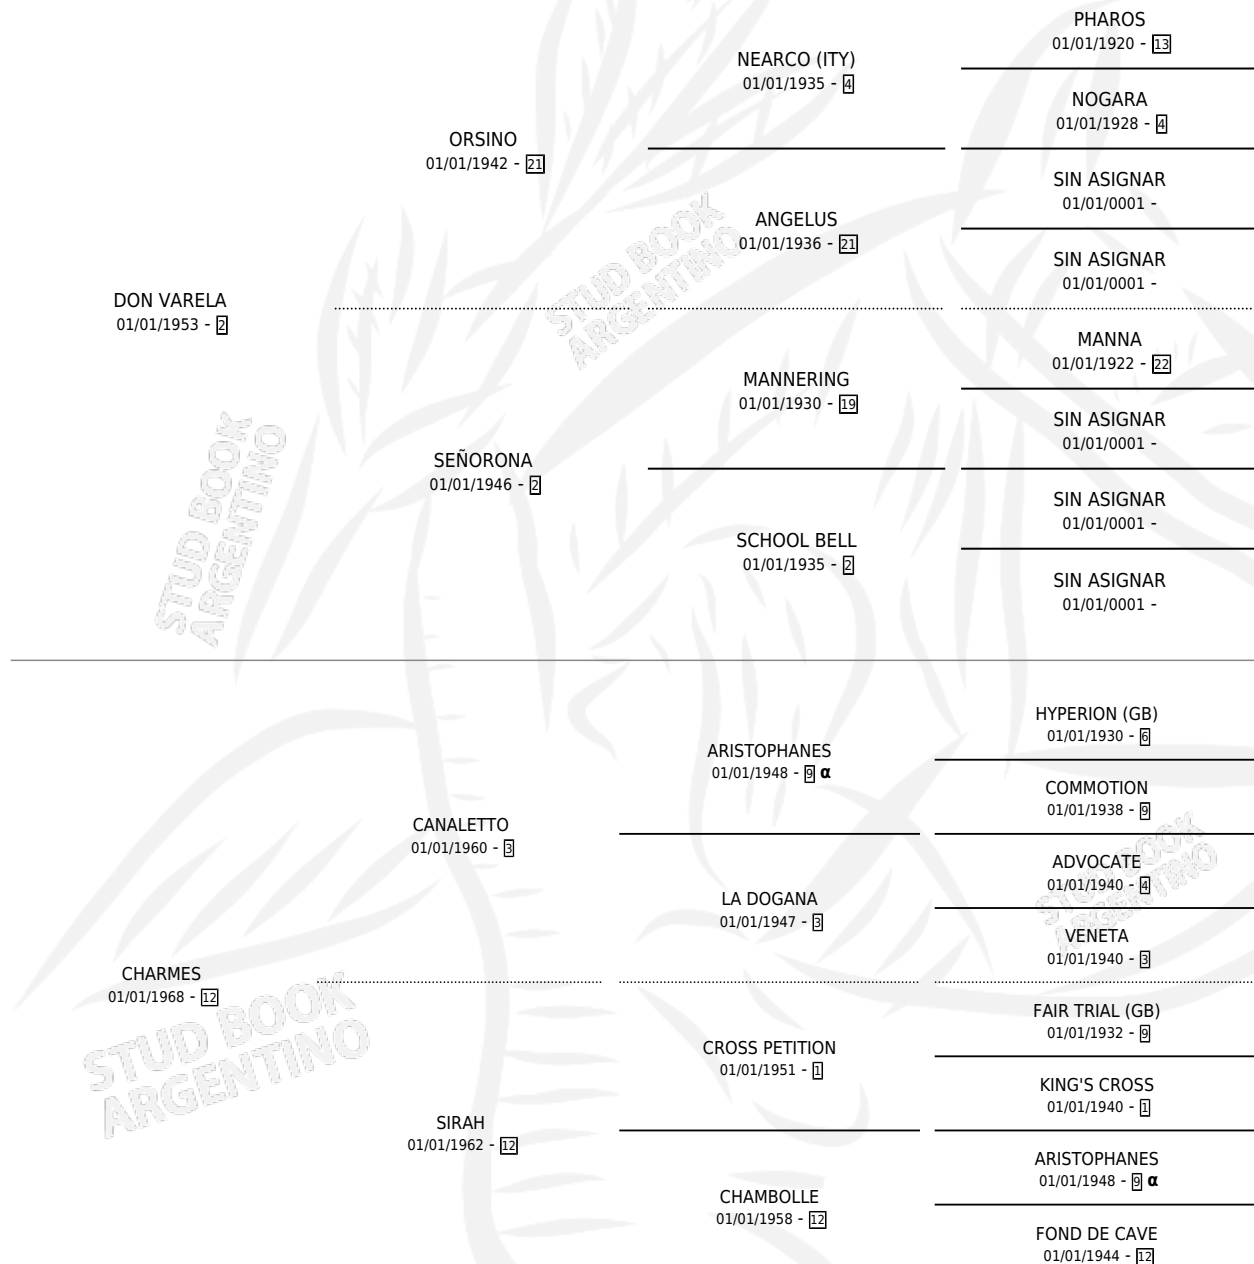

INESPERADA

por **DON VARELA** y **CHARMES** por **CANALETTO**

Argentina · Hembra · Alazan Tostado · SP · 12/10/1975
Familia 12-d · Volumen 29

ESTADO

TIPIFICACIÓN SANGUÍNEA	X
TIPIFICACIÓN POR ADN	X
PASAPORTE	X
IDENTIFICACIÓN POR MICROCHIP	X
REPRODUCTOR	✓

Lugar de nacimiento: Campo particular

Criador: Sin dato

~

HIJOS

	MACHOS	HEMBRAS
5 NACIERON	2	3
SIN ACTUACIONES		

PEDIGREE

INBREEDING : α

S

mientos 5 / Efectividad 55.56%

PADRILLO	PRODUCTO	CRIADOR	1ER SERVICIO	ÚLTIMO SERVICIO
CHOIR PROSPECT (USA)	PROSPECTISIMA (H A, 24/11/1992)	SIN DATO	13/12/1991	13/12/1991
RECIOR	RECOMICO (M A, 19/11/1991)	SIN DATO	17/12/1990	17/12/1990
ROYALTY HORSE	Ø		21/11/1989	14/12/1989
EL NAHUELITO	Ø		05/11/1988	09/11/1988
RABICO	Ø		13/12/1987	17/12/1987
PANTANO	EL INCAPAZ (M A, 25/11/1987)	SIN DATO	08/12/1986	14/12/1986
RABICO	INFELIZOTA (H A, 11/11/1986) •MURIÓ EL 30/11/1987•	SIN DATO	25/11/1985	29/11/1985
PALLAZZINI	Ø			
RABICO	DOÑA PELE (H A, 19/11/1985)	SIN DATO		