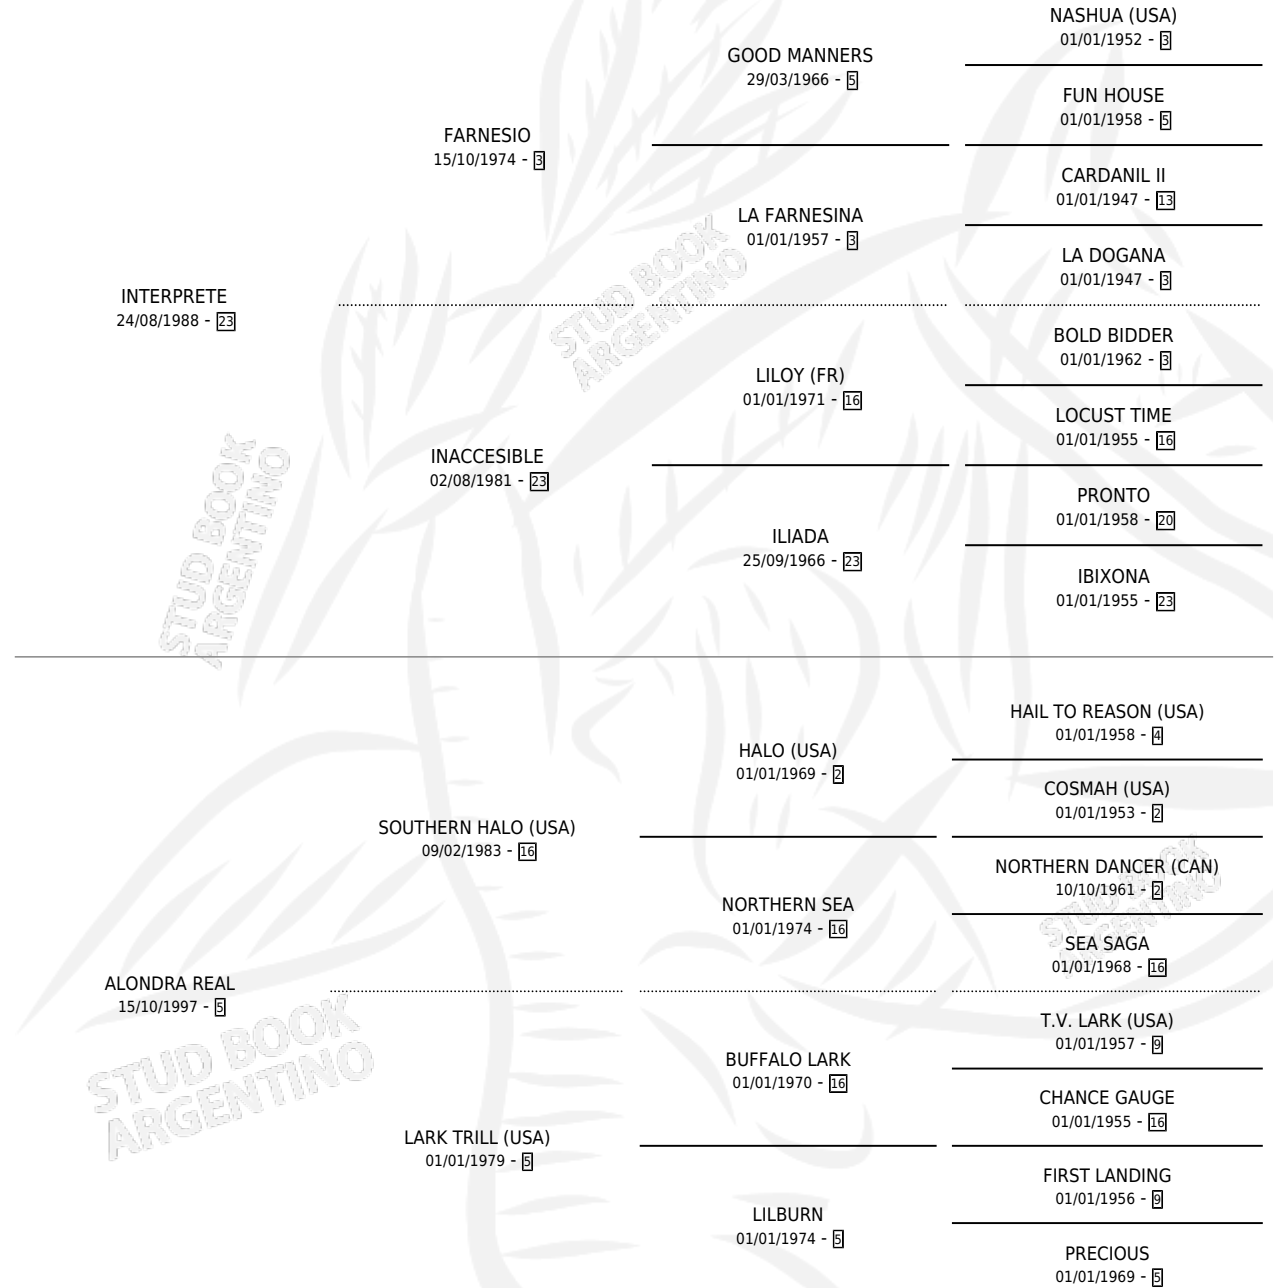

CAPTAIN HOOK REAL

por INTERPRETE y ALONDRA REAL por SOUTHERN HALO (USA)

Argentina · Macho · Zaino · SP · 19/10/2007
Familia 5-g · Volumen 39

ESTADO

TIPIFICACIÓN SANGUÍNEA	X
TIPIFICACIÓN POR ADN	✓
PASAPORTE	✓
IDENTIFICACIÓN POR MICROCHIP	X
REPRODUCTOR	X

Lugar de nacimiento: La Numancia
Criador: Stud Carmari S. A.

PEDIGREE

CAMPAÑA

Solo carreras oficiales de Argentina

POR EDAD

EDAD	CC	1°	2°	3°	4°	5°	NP	CLC	CLG	CLCG1	CLGG1	IMPORTE	GANANCIA / CC
3 AÑOS	10	2	0	1	1	1	5	0	0	0	0	\$70,850	\$7,085
4 AÑOS	9	0	2	1	2	3	1	0	0	0	0	\$38,650	\$4,294
TOTALES	19	2	2	2	3	4	6	0	0	0	0	\$109,500	\$5,763
%		10.5%	10.5%	10.5%	15.8%	21.1%	31.6%	0.0%	0.0%	0.0%	0.0%		