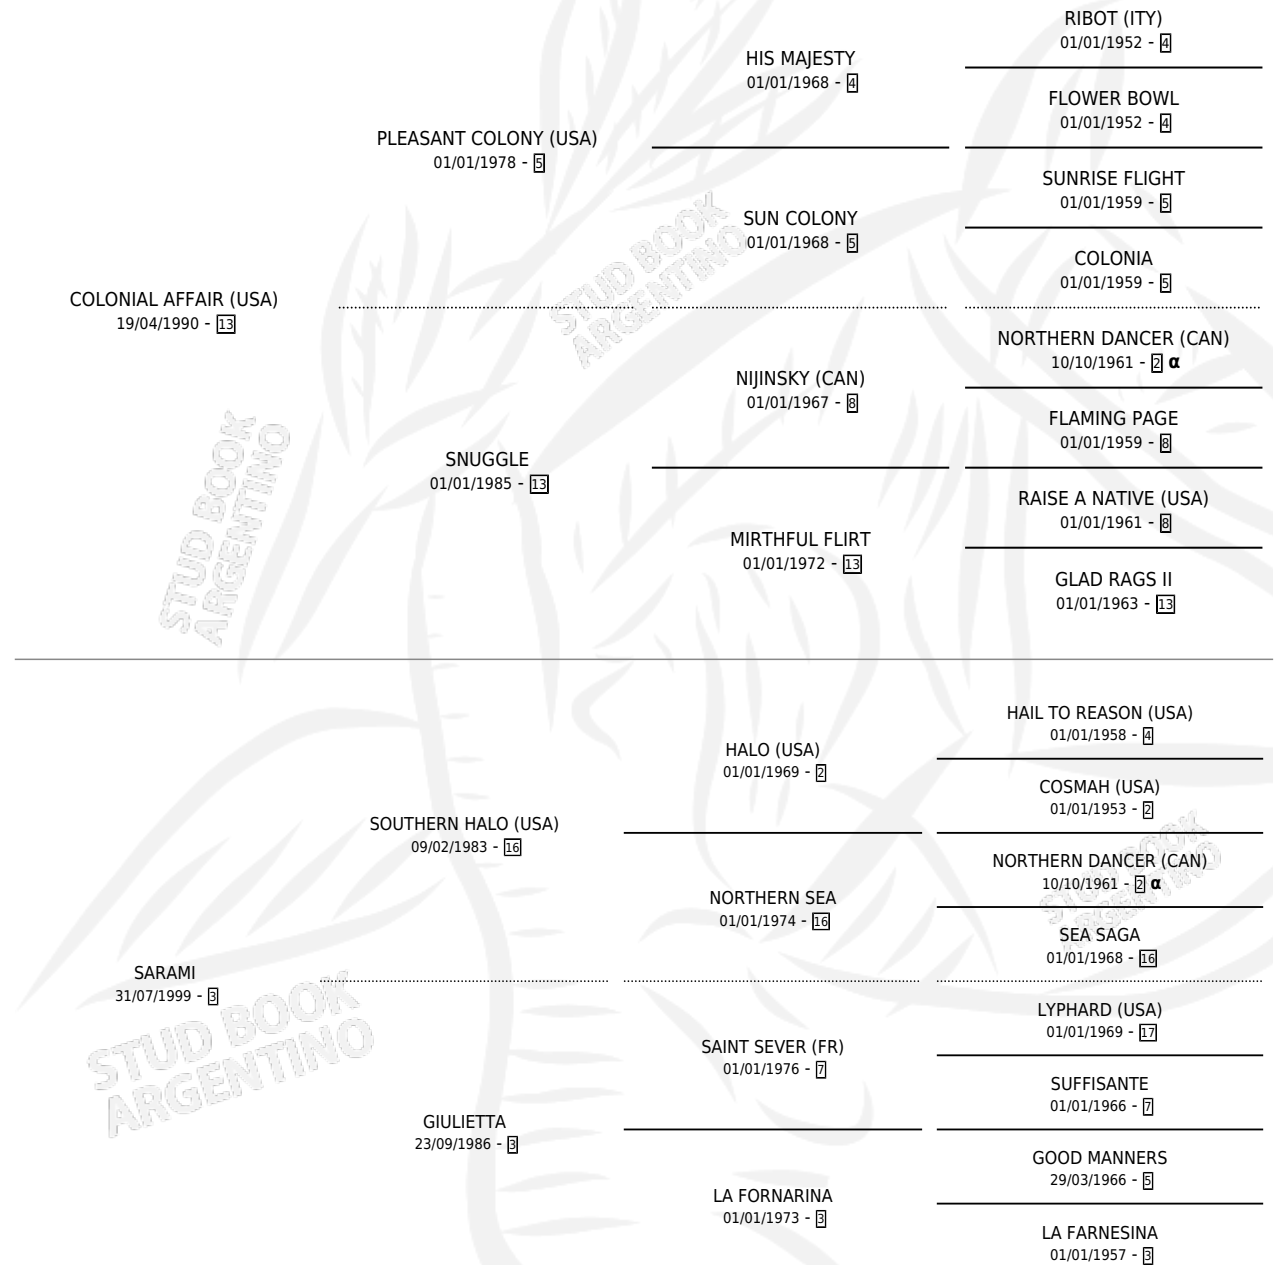

PIRATA REAL

por COLONIAL AFFAIR (USA) y SARAMI por SOUTHERN HALO (USA)

Argentina · Macho · Zaino · SP · 23/10/2007
Familia 3-b · Volumen 39

ESTADO

TIPIFICACIÓN SANGUÍNEA	X
TIPIFICACIÓN POR ADN	✓
PASAPORTE	✓
IDENTIFICACIÓN POR MICROCHIP	✓
REPRODUCTOR	X

Lugar de nacimiento: La Numancia
Criador: Stud Carmari S. A.

PEDIGREE

INBREEDING : α

CAMPAÑA

Solo carreras oficiales de Argentina

POR EDAD

EDAD	CC	1°	2°	3°	4°	5°	NP	CLC	CLG	CLCG1	CLGG1	IMPORTE	GANANCIA / CC
4 AÑOS	4	1	0	1	0	0	2	0	0	0	0	\$37,310	\$9,328
5 AÑOS	1	0	0	0	0	0	1	0	0	0	0	\$0	\$0
TOTALES	5	1	0	1	0	0	3	0	0	0	0	\$37,310	\$7,462
%		20.0%	0.0%	20.0%	0.0%	0.0%	60.0%	0.0%	0.0%	0.0%	0.0%		

Ganador en San Isidro - \$37,310, a los 4 años.

POR DISTANCIA

HIPODROMO	CC	1°	2°	3°	4°	5°	NP	CLC	CLG	CLCG1	CLGG1	IMPORTE
PALERMO	2	0	0	0	0	0	2	0	0	0	0	\$0
1200 MTS	2	0	0	0	0	0	2	0	0	0	0	\$0
SAN ISIDRO	2	1	0	0	0	0	1	0	0	0	0	\$32,000
1400 MTS	1	0	0	0	0	0	1	0	0	0	0	\$0
1200 MTS	1	1	0	0	0	0	0	0	0	0	0	\$32,000
LA PLATA	1	0	0	1	0	0	0	0	0	0	0	\$5,310
1200 MTS	1	0	0	1	0	0	0	0	0	0	0	\$5,310