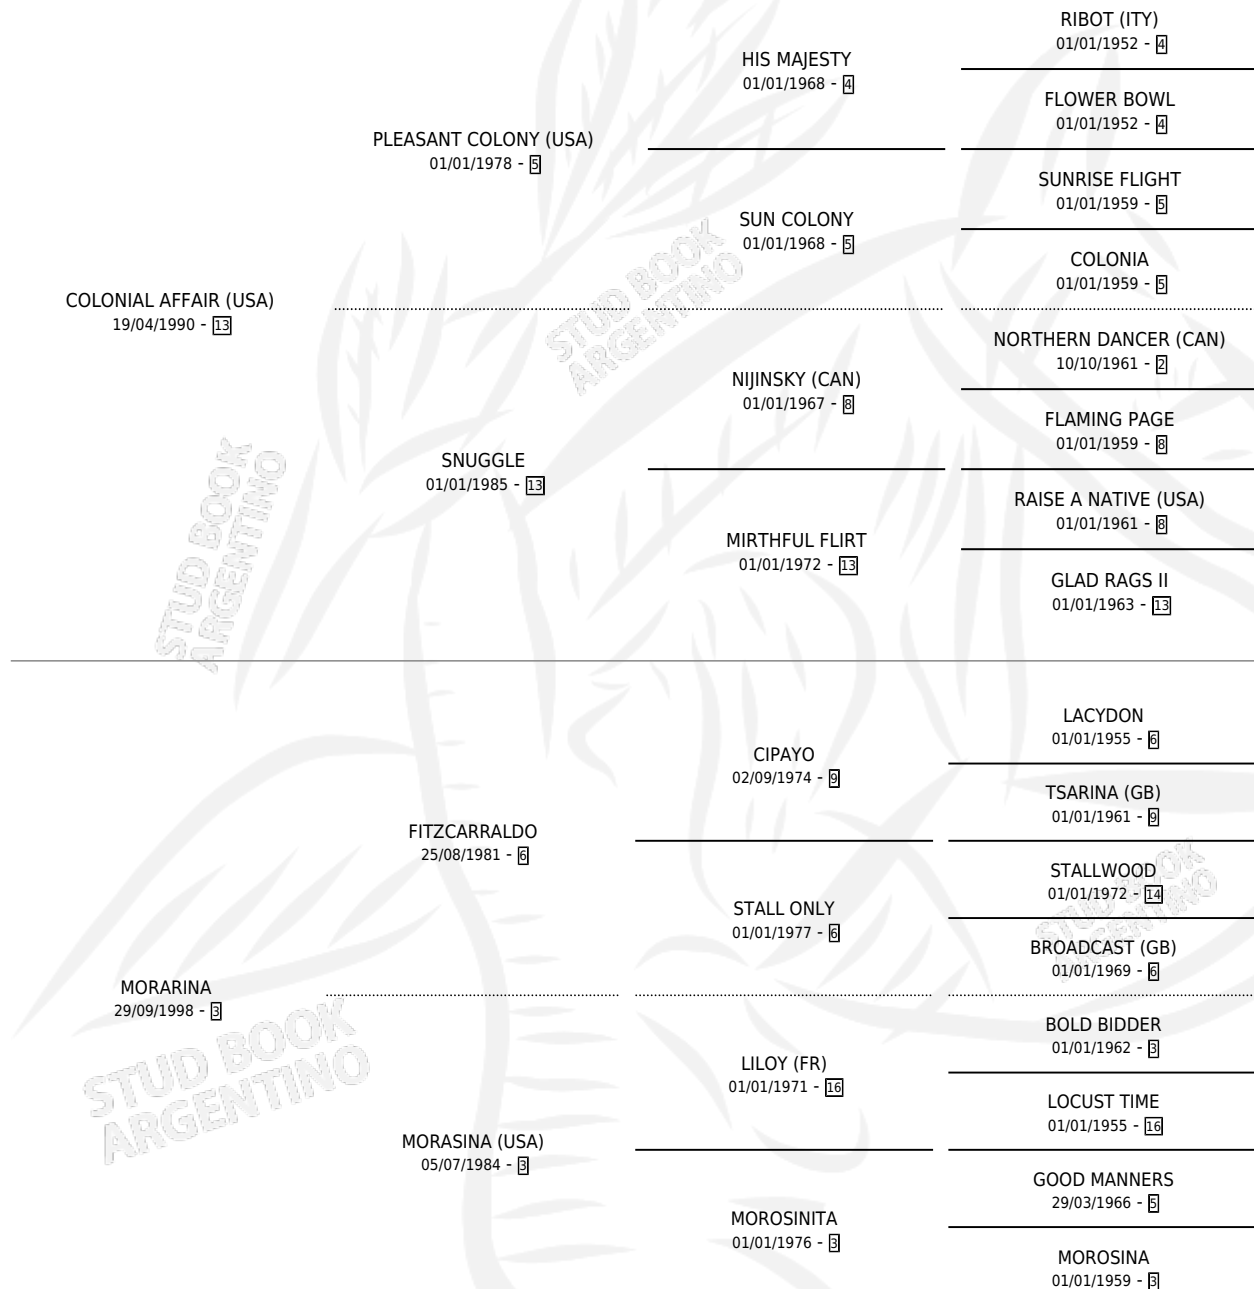

TRITON REAL

por COLONIAL AFFAIR (USA) y MORARINA por FITZCARRALDO

Argentina · Macho · Zaino · SP · 20/10/2007
Familia 3-b · Volumen 39

ESTADO

TIPIFICACIÓN SANGUÍNEA	X
TIPIFICACIÓN POR ADN	✓
PASAPORTE	✓
IDENTIFICACIÓN POR MICROCHIP	✓
REPRODUCTOR	X

Lugar de nacimiento: La Numancia

Criador: Stud Carmari S. A.

PEDIGREE

CAMPAÑA

Solo carreras oficiales de Argentina

POR EDAD

EDAD	CC	1°	2°	3°	4°	5°	NP	CLC	CLG	CLCG1	CLGG1	IMPORTE	GANANCIA / CC
3 AÑOS	3	0	0	0	0	0	3	0	0	0	0	\$0	\$0
4 AÑOS	6	0	0	0	0	0	6	0	0	0	0	\$2,000	\$333
6 AÑOS	1	0	0	0	0	0	1	0	0	0	0	\$0	\$0
TOTALES	10	0	0	0	0	0	10	0	0	0	0	\$2,000	\$200
%		0.0%	0.0%	0.0%	0.0%	0.0%	100%	0.0%	0.0%	0.0%	0.0%		