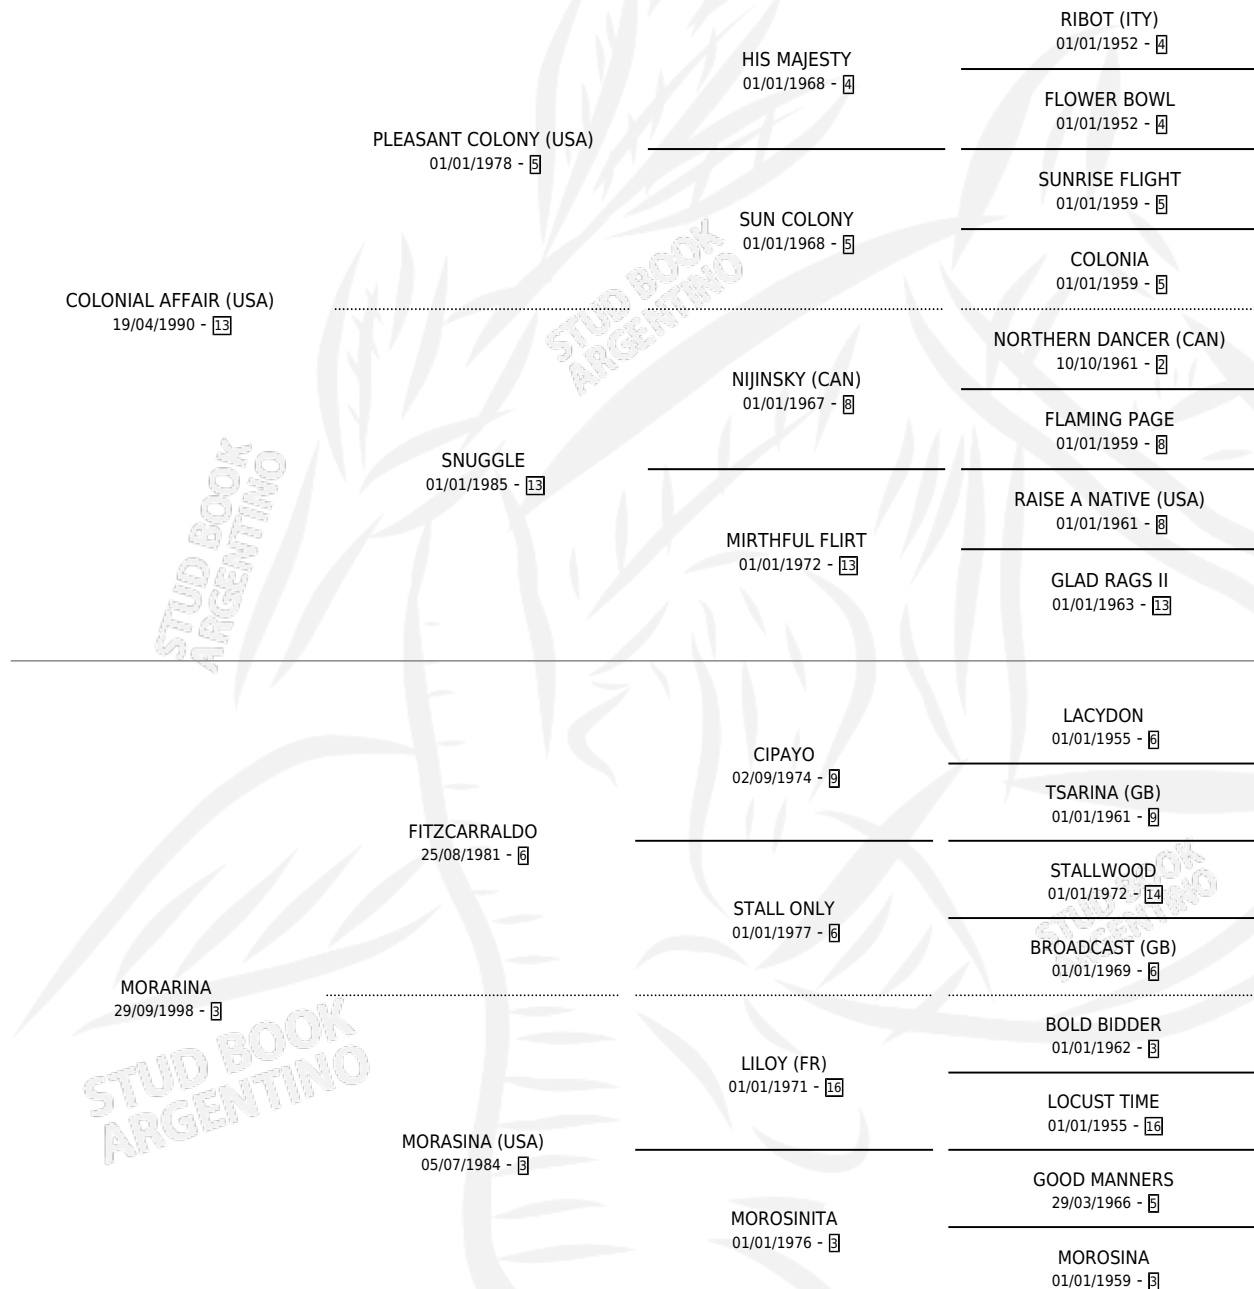

TRITON REAL

por COLONIAL AFFAIR (USA) y MORARINA por FITZCARRALDO

Argentina · Macho · Zaino · SP · 20/10/2007
Familia 3-b · Volumen 39

ESTADO

TIPIFICACIÓN SANGUÍNEA	X
TIPIFICACIÓN POR ADN	✓
PASAPORTE	✓
IDENTIFICACIÓN POR MICROCHIP	✓
REPRODUCTOR	X

Lugar de nacimiento: La Numancia
Criador: Stud Carmari S. A.

PEDIGREE

CAMPAÑA

Solo carreras oficiales de Argentina

POR EDAD

EDAD	CC	1°	2°	3°	4°	5°	NP	CLC	CLG	CLCG1	CLGG1	IMPORTE	GANANCIA / CC
3 AÑOS	3	0	0	0	0	0	3	0	0	0	0	\$0	\$0
4 AÑOS	6	0	0	0	0	0	6	0	0	0	0	\$2,000	\$333
6 AÑOS	1	0	0	0	0	0	1	0	0	0	0	\$0	\$0
TOTALES	10	0	0	0	0	0	10	0	0	0	0	\$2,000	\$200
%		0.0%	0.0%	0.0%	0.0%	0.0%	100%	0.0%	0.0%	0.0%	0.0%		