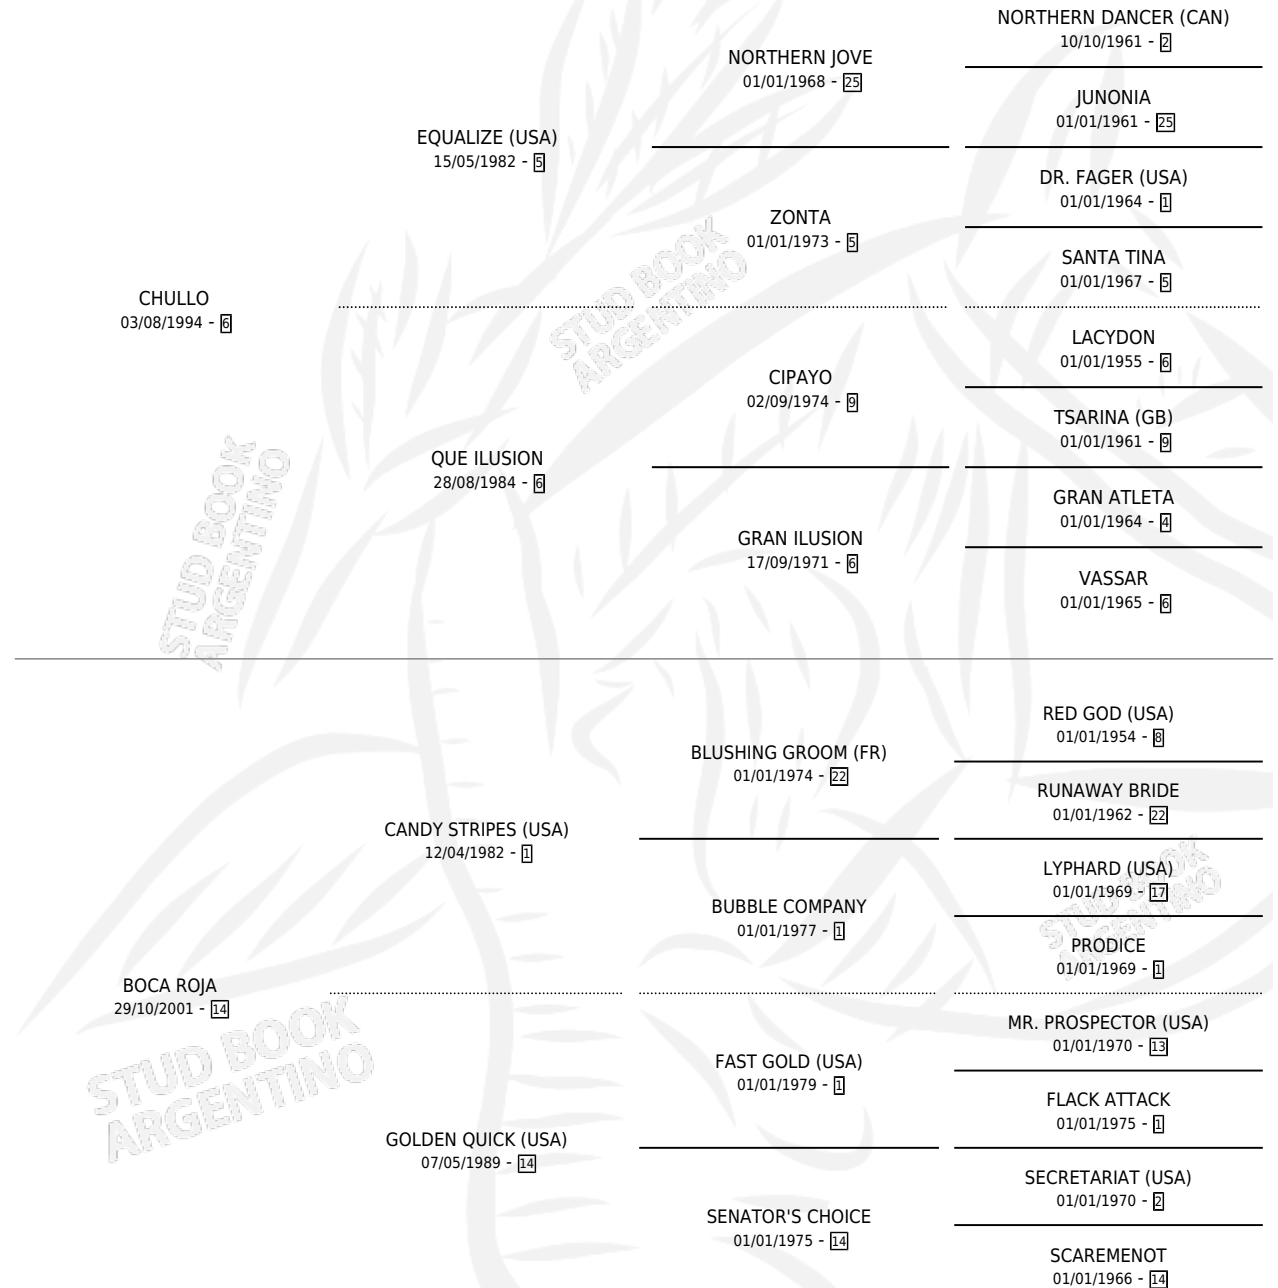

BOQUITA DULCE

por CHULLO y BOCA ROJA por CANDY STRIPES (USA)

Argentina · Hembra · Alazan · SP · 25/10/2007
Familia 14-f · Volumen 39

ESTADO

TIPIFICACIÓN SANGUÍNEA	X
TIPIFICACIÓN POR ADN	✓
PASAPORTE	X
IDENTIFICACIÓN POR MICROCHIP	✓
REPRODUCTOR	X

Lugar de nacimiento: La Magdalena

Criador: Graells Nelson Antonio

PEDIGREE

BOQUITA DULCE

Datos oficiales del Stud Book Argentino

Documento generado el 15/05/2026

studbook.org.ar