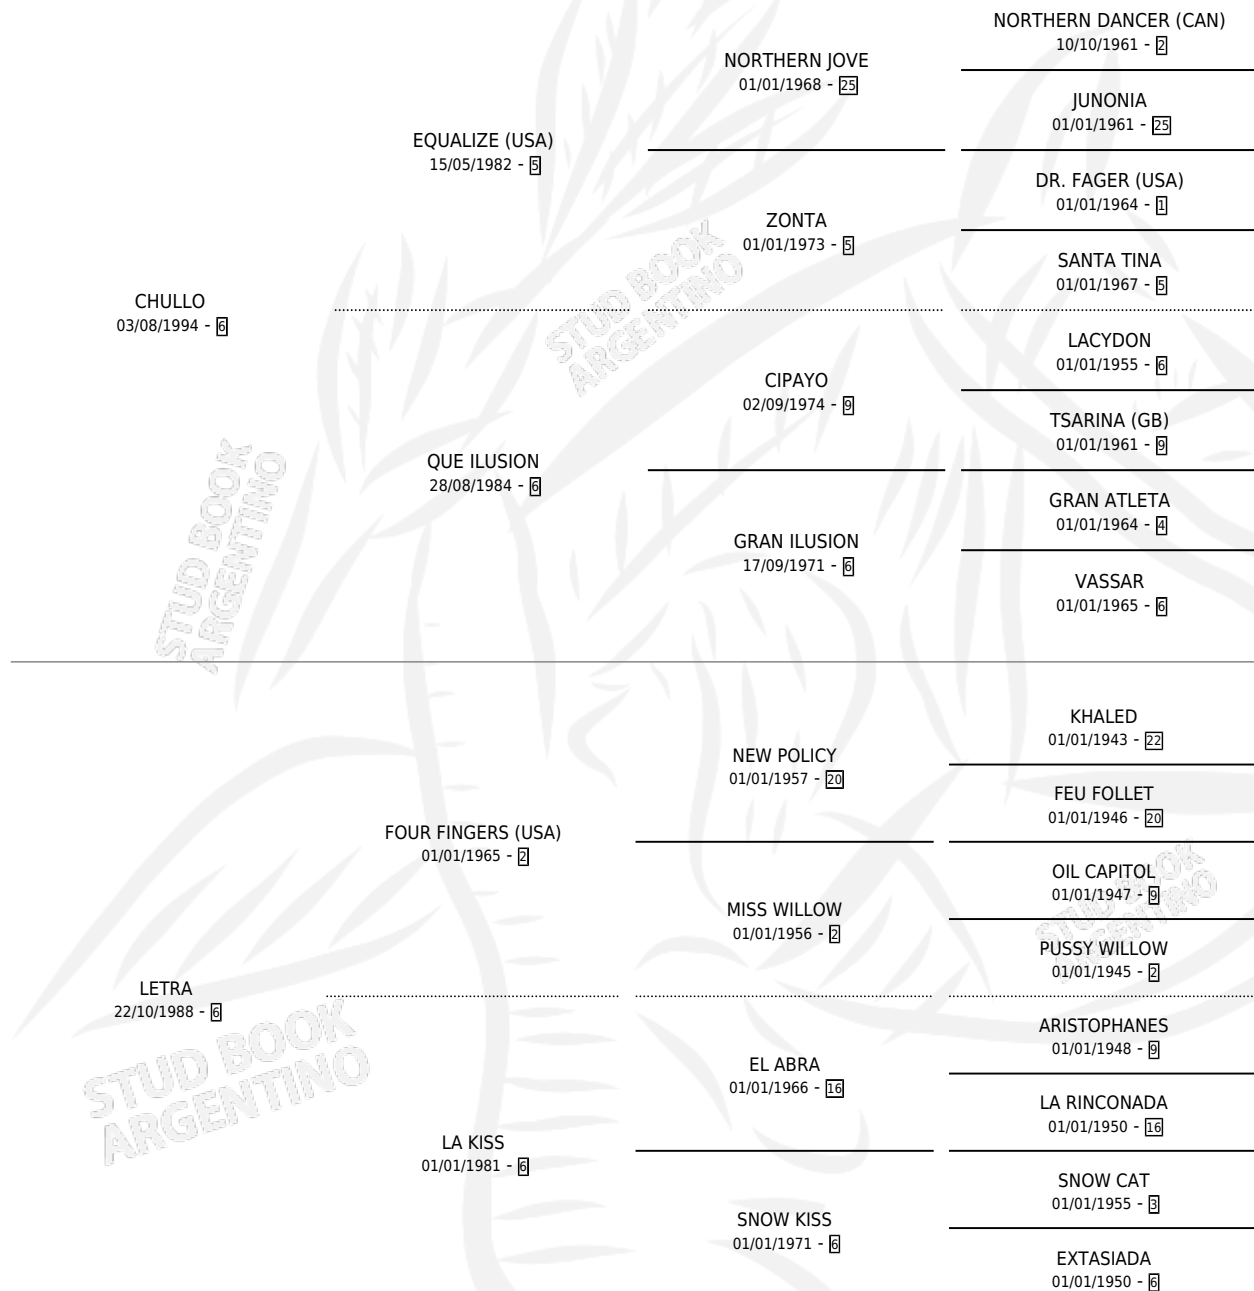

LATIGO NEGRO

por **CHULLO** y **LETRA** por **FOUR FINGERS (USA)**

Argentina · Macho · Alazan · SP · 24/10/2007
Familia 6-f · Volumen 39

ESTADO

TIPIFICACIÓN SANGUÍNEA	X
TIPIFICACIÓN POR ADN	✓
PASAPORTE	✓
IDENTIFICACIÓN POR MICROCHIP	X
REPRODUCTOR	X

Lugar de nacimiento: La Magdalena

Criador: Sin dato

PEDIGREE

CAMPAÑA

Solo carreras oficiales de Argentina

POR EDAD

EDAD	CC	1°	2°	3°	4°	5°	NP	CLC	CLG	CLCG1	CLGG1	IMPORTE	GANANCIA / CC
3 AÑOS	2	0	0	0	0	0	2	0	0	0	0	\$0	\$0
4 AÑOS	5	0	0	0	0	0	5	0	0	0	0	\$1,100	\$220
TOTALES	7	0	0	0	0	0	7	0	0	0	0	\$1,100	\$157
%		0.0%	0.0%	0.0%	0.0%	0.0%	100%	0.0%	0.0%	0.0%	0.0%		