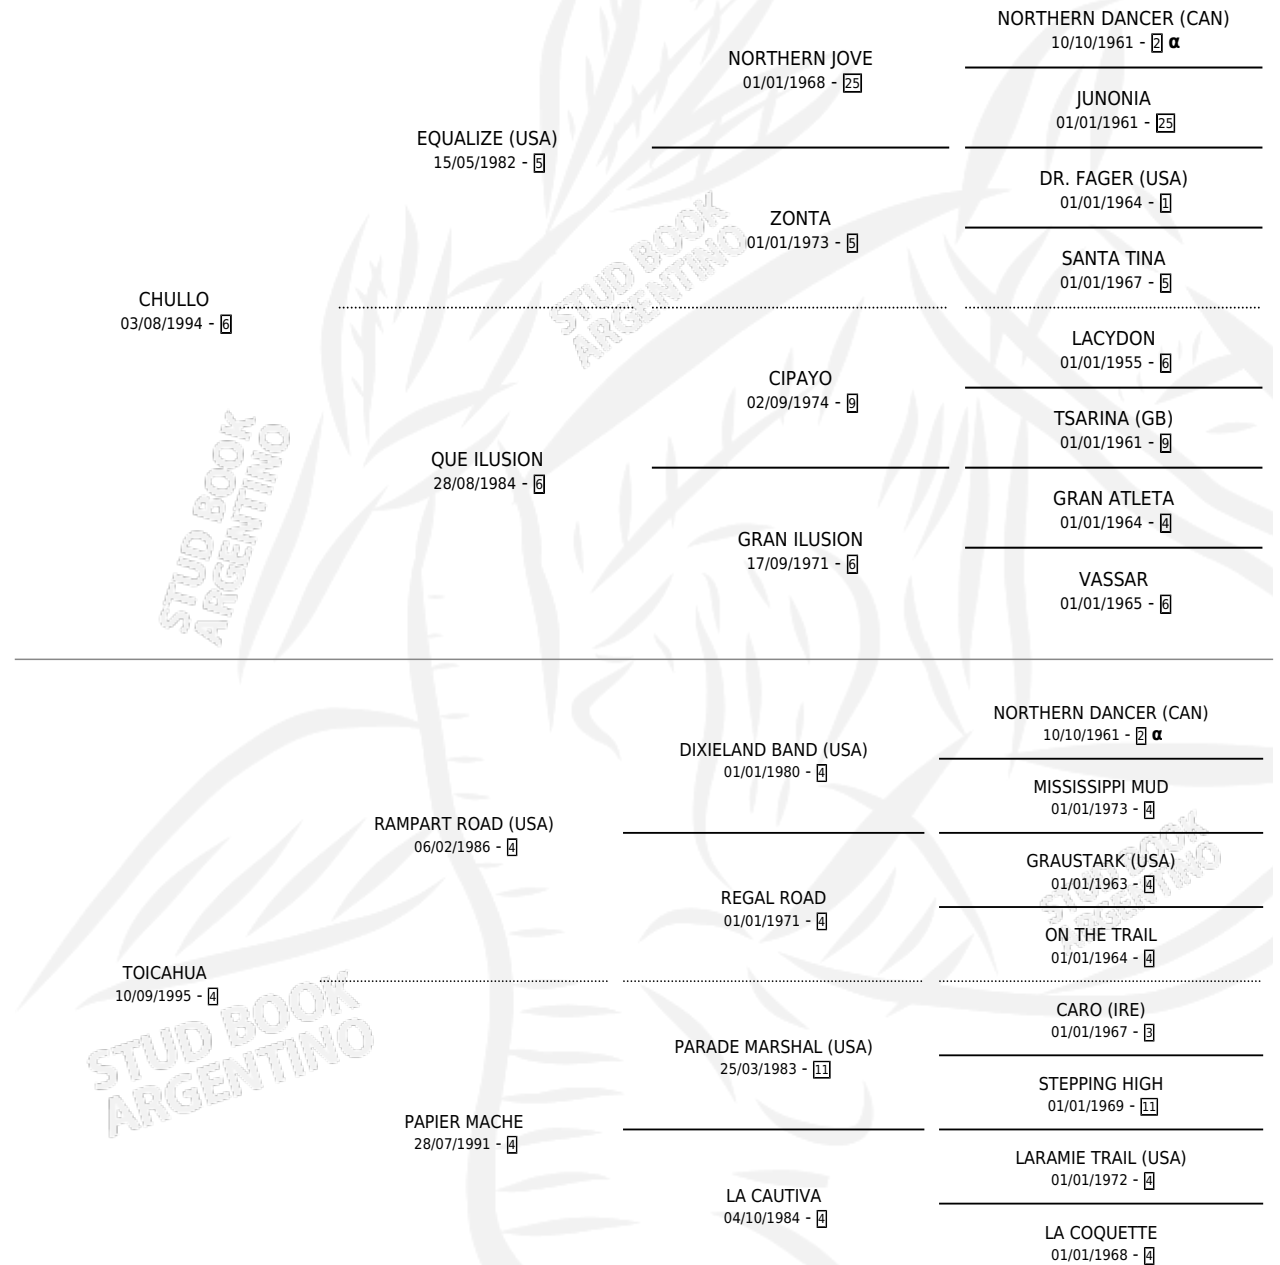

CHULLA TOY

por CHULLO y TOICAHUA por RAMPART ROAD (USA)

Argentina · Hembra · Alazan · SP · 12/10/2007
Familia 4-e · Volumen 39

ESTADO

TIPIFICACIÓN SANGUÍNEA	X
TIPIFICACIÓN POR ADN	✓
PASAPORTE	✓
IDENTIFICACIÓN POR MICROCHIP	X
REPRODUCTOR	X

Lugar de nacimiento: La Magdalena

Criador: Niciebe Hugo

PEDIGREE

INBREEDING : α

CAMPAÑA

Solo carreras oficiales de Argentina

POR EDAD

EDAD	CC	1°	2°	3°	4°	5°	NP	CLC	CLG	CLCG1	CLGG1	IMPORTE	GANANCIA / CC
4 AÑOS	4	0	0	0	1	1	2	0	0	0	0	\$700	\$175
TOTALES	4	0	0	0	1	1	2	0	0	0	0	\$700	\$175
%		0.0%	0.0%	0.0%	25.0%	25.0%	50.0%	0.0%	0.0%	0.0%	0.0%		