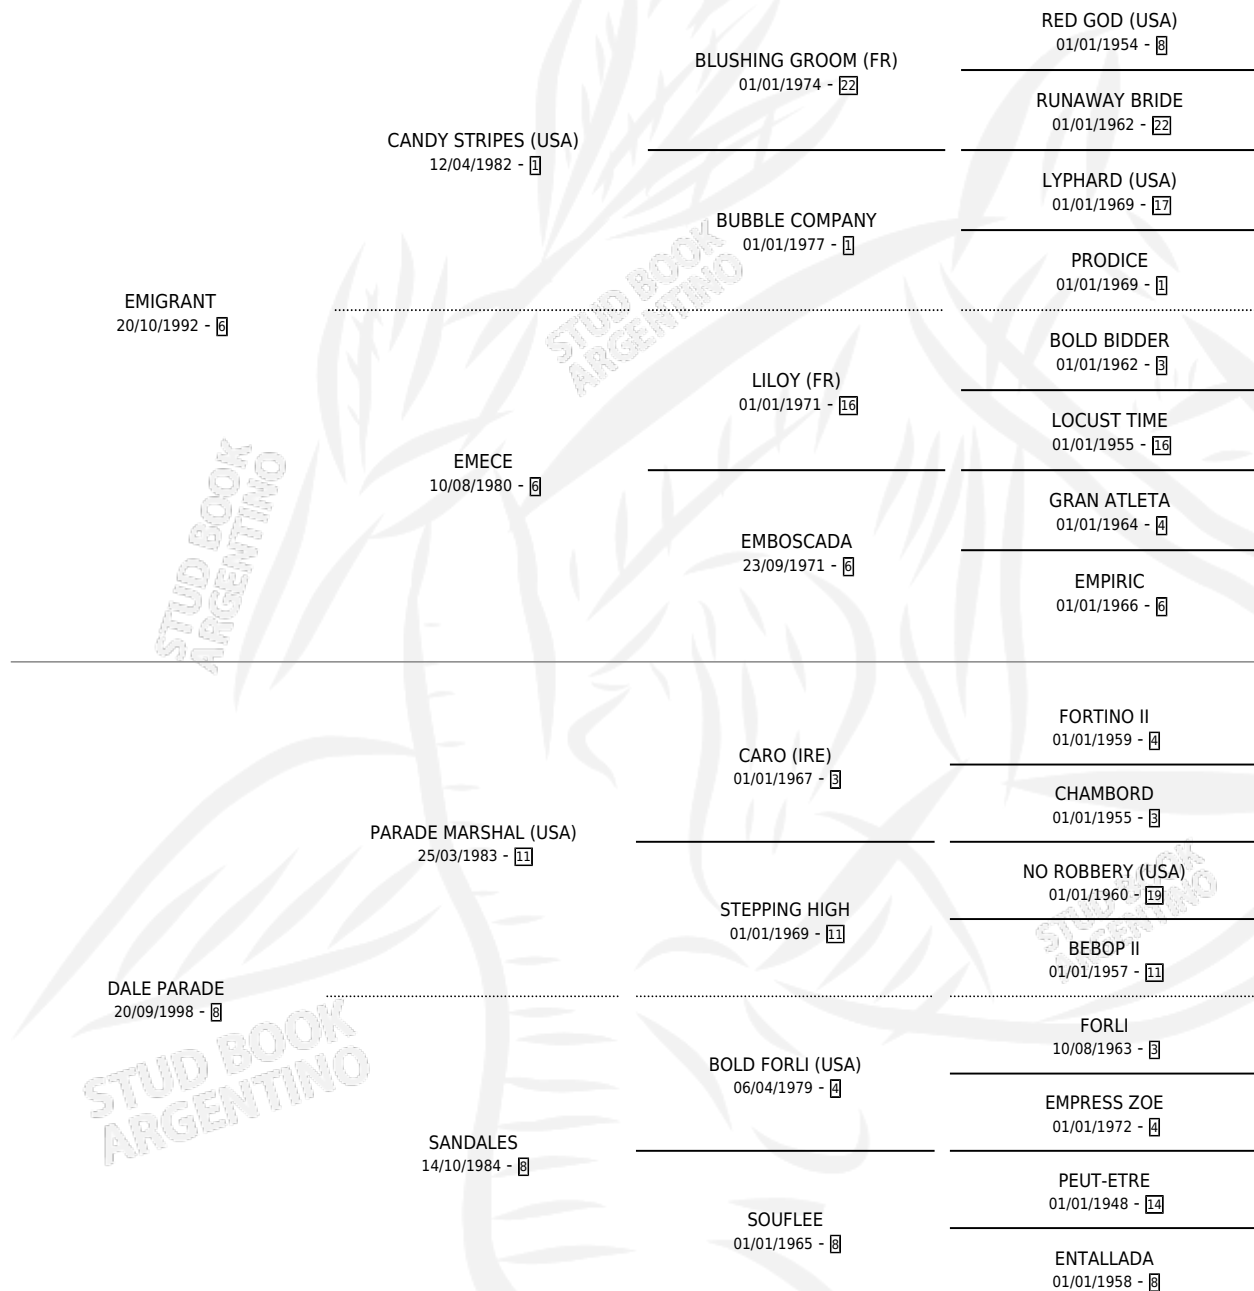

EMI SOUFLEE

por **EMIGRANT** y **DALE PARADE** por **PARADE MARSHAL**
(USA)

Argentina · Hembra · Zaino · SP · 18/08/2007
Familia 8-j · Volumen 39

ESTADO

TIPIFICACIÓN SANGUÍNEA	X
TIPIFICACIÓN POR ADN	X
PASAPORTE	X
IDENTIFICACIÓN POR MICROCHIP	X
REPRODUCTOR	X

Lugar de nacimiento: El Cartujo

Criador: El Cartujo

PEDIGREE

EMI SOUFLEE

Datos oficiales del Stud Book Argentino

Documento generado el 07/05/2026

studbook.org.ar