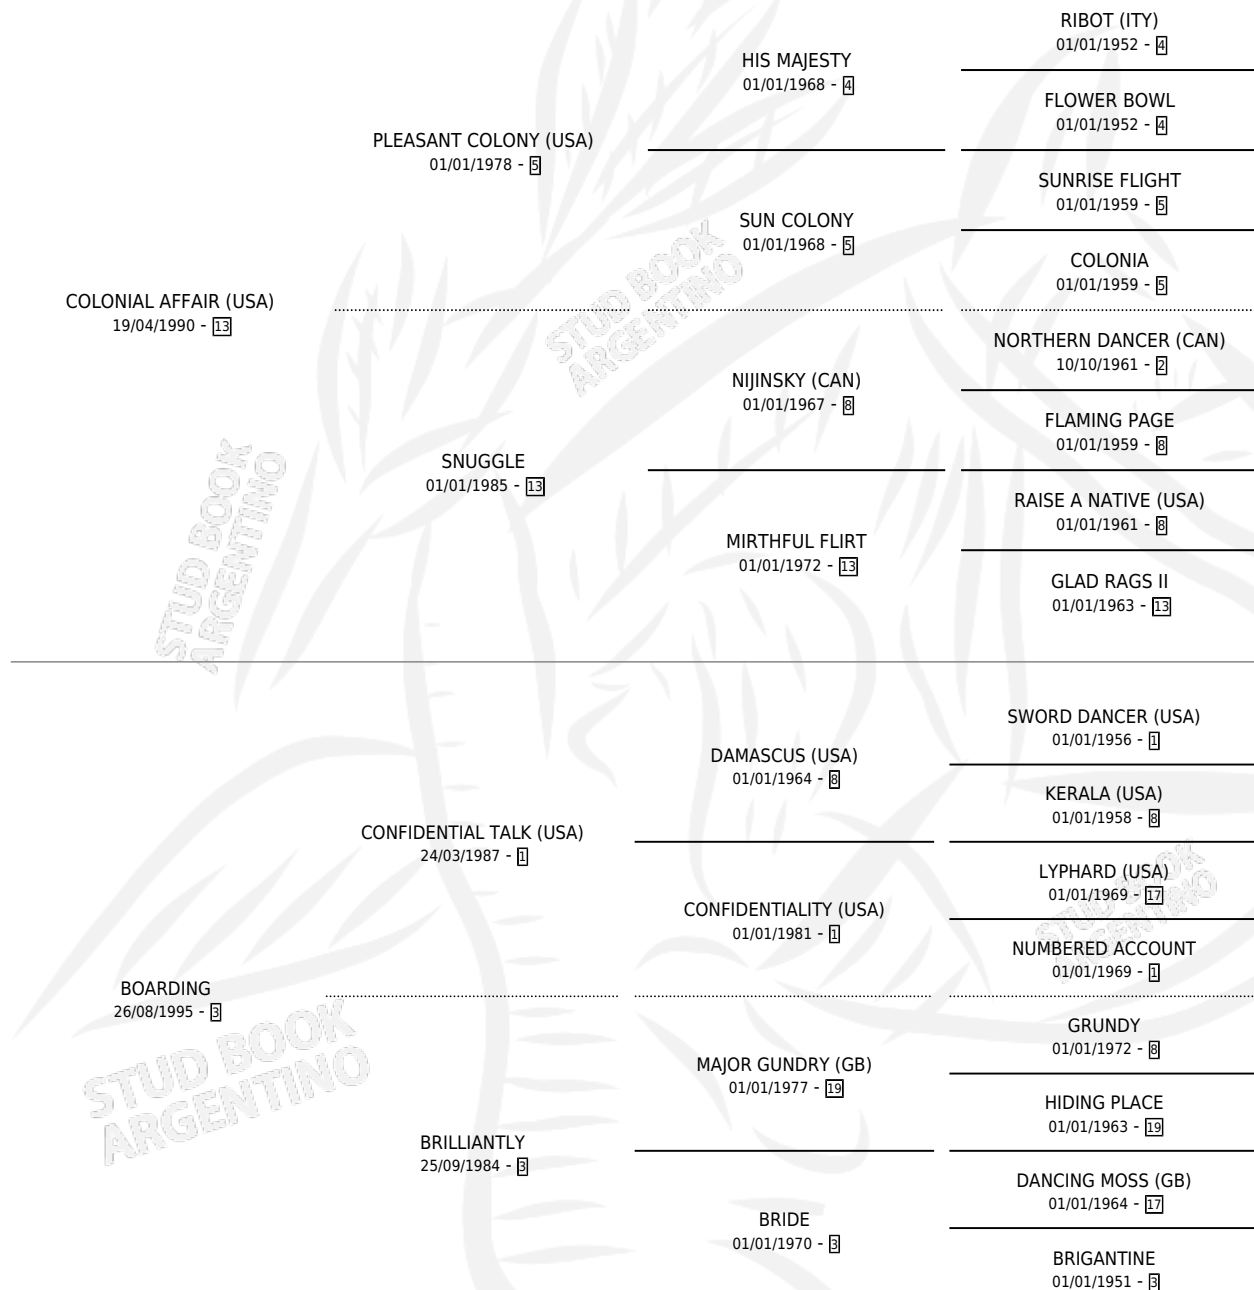

ISHA

por **COLONIAL AFFAIR (USA)** y **BOARDING** por **CONFIDENTIAL TALK (USA)**

Argentina · Hembra · Zaino · SP · 29/09/2007
Familia 3-b · Volumen 39

ESTADO

TIPIFICACIÓN SANGUÍNEA	X
TIPIFICACIÓN POR ADN	✓
PASAPORTE	✓
IDENTIFICACIÓN POR MICROCHIP	X
REPRODUCTOR	✓

Lugar de nacimiento: La Calandria

Criador: Sin dato

~

HIJOS

	MACHOS	HEMBRAS
2 NACIERON	0	2
SIN ACTUACIONES		

PEDIGREE

S

mientos 2 / Efectividad 28.57%

PADRILLO	PRODUCTO	CRIADOR	1ER SERVICIO	ÚLTIMO SERVICIO
APASIONADO CAT	∅		14/08/2018	18/08/2018
APASIONADO CAT	∅		14/08/2018	18/08/2018
EL CHIMENTERO	∅		22/08/2017	26/08/2017
SIPAN DAGH	INFANTA SI (H Z, 15/08/2017)	LA CORONA	13/08/2016	17/08/2016
APASIONADO CAT	∅		07/12/2013	11/12/2013
APASIONADO CAT	LADY PASSIONATE (H A, 10/11/2013)	SIN DATO	13/11/2012	21/11/2012
PURE RIDE	∅		20/10/2011	28/11/2011