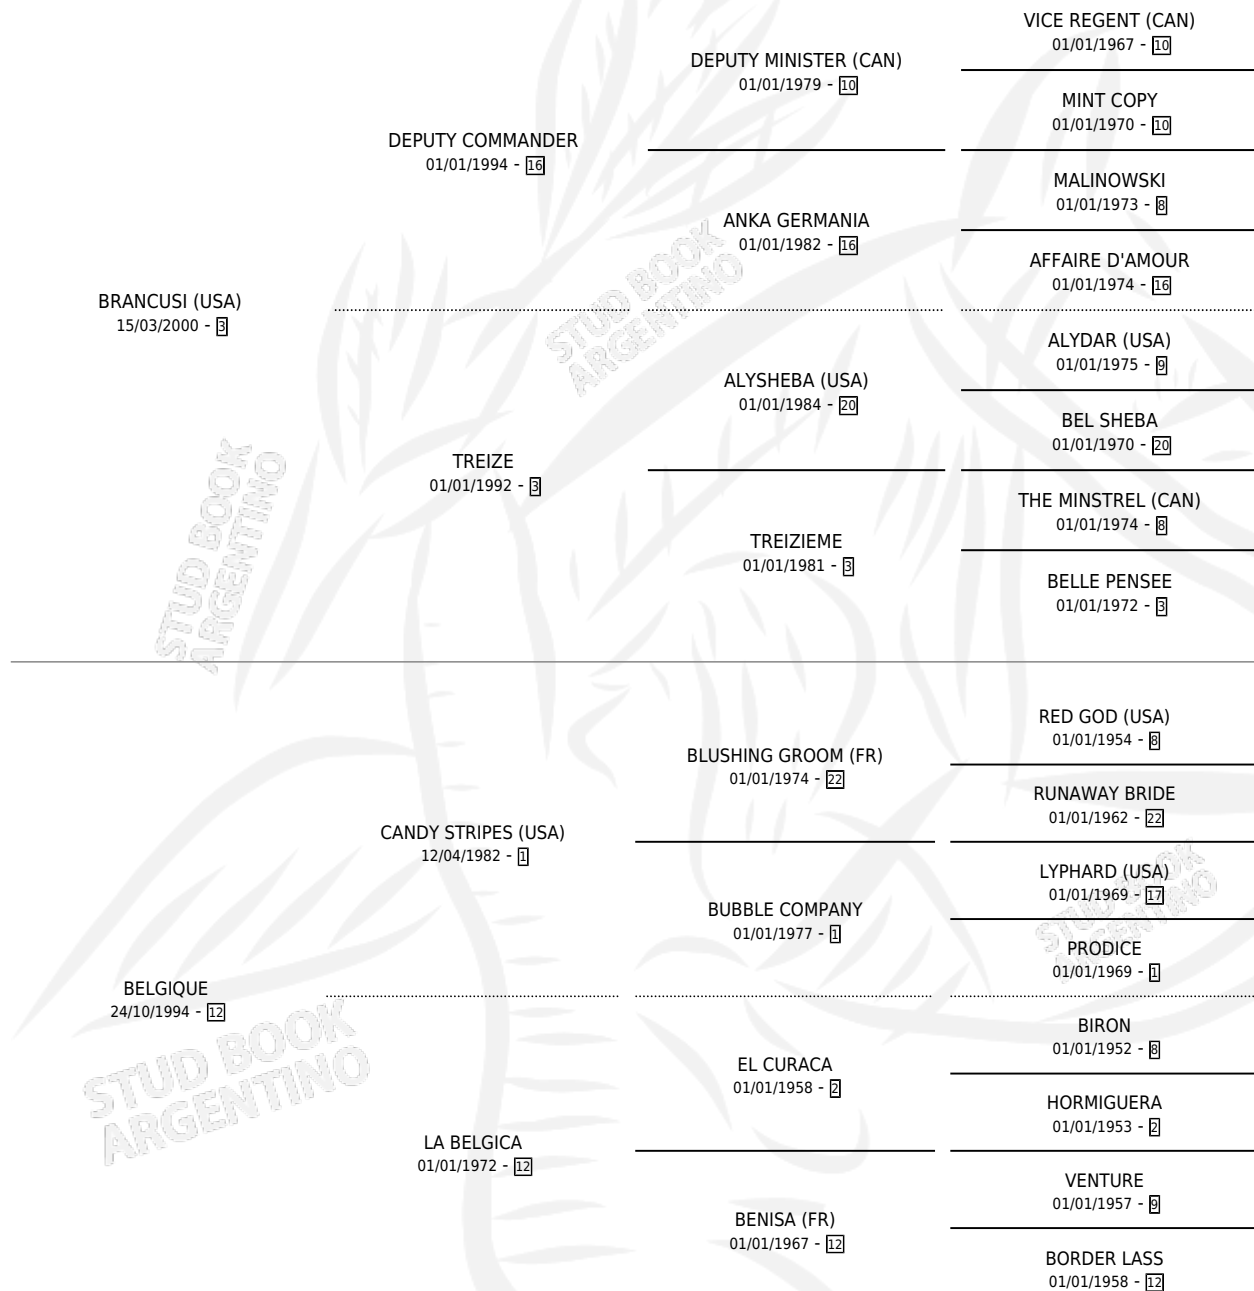

BEST STRIPES

por BRANCUSI (USA) y BELGIQUE por CANDY STRIPES (USA)

Argentina · Macho · Alazan · SP · 23/10/2007
Familia 12-e · Volumen 39

ESTADO

TIPIFICACIÓN SANGUÍNEA	X
TIPIFICACIÓN POR ADN	✓
PASAPORTE	✓
IDENTIFICACIÓN POR MICROCHIP	✓
REPRODUCTOR	X

Lugar de nacimiento: Orilla Del Monte

Criador: Orilla Del Monte

PEDIGREE

CAMPAÑA

Solo carreras oficiales de Argentina

POR EDAD

EDAD	CC	1°	2°	3°	4°	5°	NP	CLC	CLG	CLCG1	CLGG1	IMPORTE	GANANCIA / CC
2 AÑOS	1	0	0	0	0	0	1	0	0	0	0	\$0	\$0
3 AÑOS	10	1	0	1	3	1	4	0	0	0	0	\$54,600	\$5,460
4 AÑOS	10	0	1	1	0	1	7	0	0	0	0	\$20,560	\$2,056
5 AÑOS	4	0	0	0	0	0	4	0	0	0	0	\$1,210	\$303
6 AÑOS	3	0	0	1	0	0	2	0	0	0	0	\$4,800	\$1,600
TOTALES	28	1	1	3	3	2	18	0	0	0	0	\$81,170	\$2,899
%		3.6%	3.6%	10.7%	10.7%	7.1%	64.3%	0.0%	0.0%	0.0%	0.0%		