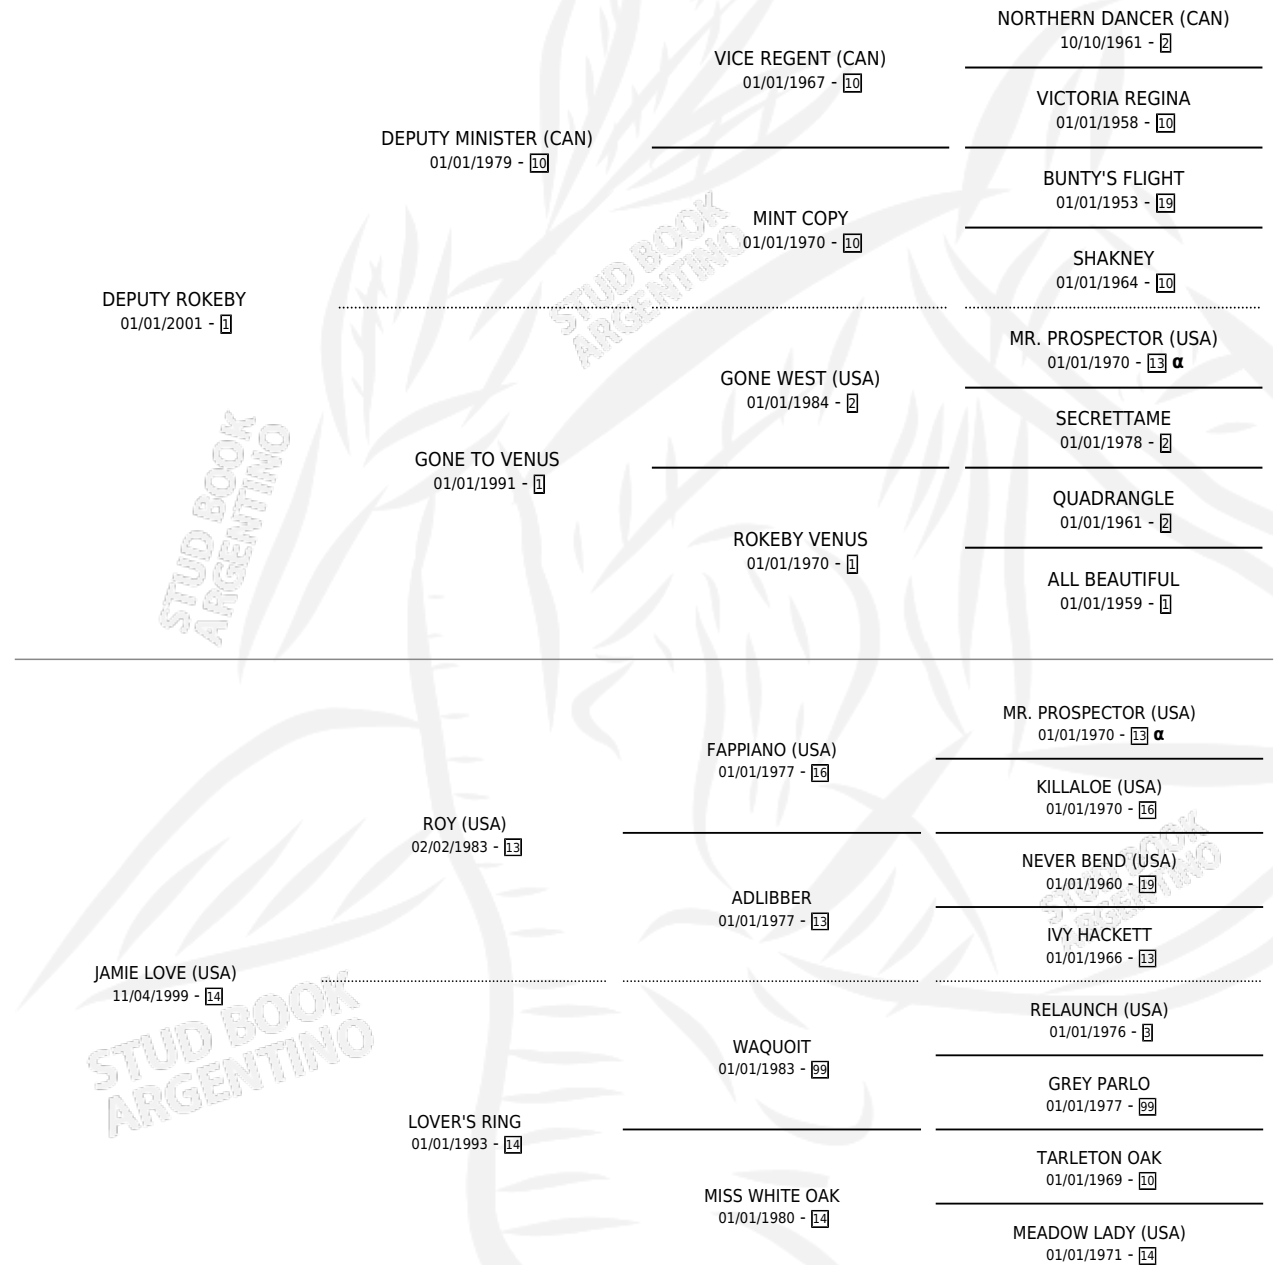

Lugar de nacimiento: Campo particular
Criador: Carro Quemado S.R.L.

~

HIJOS

	MACHOS	HEMBRAS
1 NACIERON	1	0

SIN ACTUACIONES

PEDIGREE

INBREEDING : α

CAMPAÑA

Solo carreras oficiales de Argentina

POR EDAD

EDAD	CC	1°	2°	3°	4°	5°	NP	CLC	CLG	CLCG1	CLGG1	IMPORTE	GANANCIA / CC
4 AÑOS	6	0	0	0	0	0	6	0	0	0	0	\$0	\$0
TOTALES	6	0	0	0	0	0	6	0	0	0	0	\$0	\$0
%		0.0%	0.0%	0.0%	0.0%	0.0%	100%	0.0%	0.0%	0.0%	0.0%		