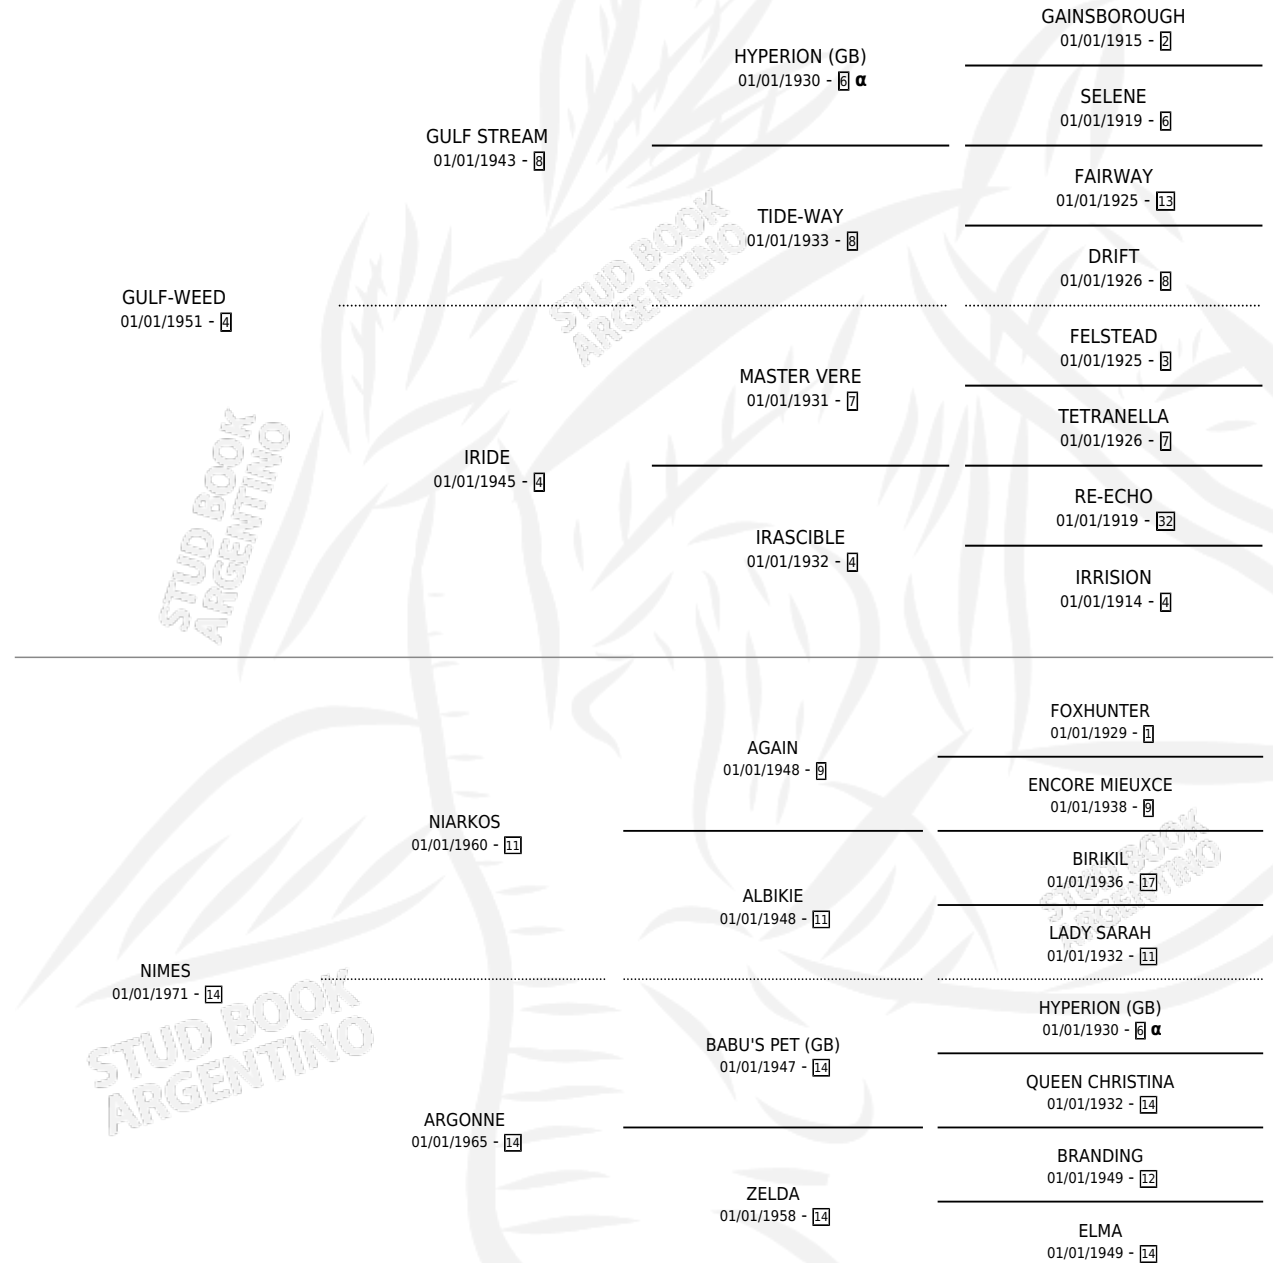

BELLE ISLE

por GULF-WEED y NIMES por NIARKOS

Argentina · Hembra · Tordillo · SP · 01/01/1975
Familia 14 · Volumen 29

ESTADO

TIPIFICACIÓN SANGUÍNEA	X
TIPIFICACIÓN POR ADN	X
PASAPORTE	X
IDENTIFICACIÓN POR MICROCHIP	X
REPRODUCTOR	✓

Lugar de nacimiento: Campo particular

Criador: Sin dato

~

HIJOS

	MACHOS	HEMBRAS
3 NACIERON	0	3
1 CORRIERON	0	1
1 GANARON	0	1
0 GANADORES CL	0 GANADORES GR	0 GANADORES G1

PEDIGREE

INBREEDING : α

S