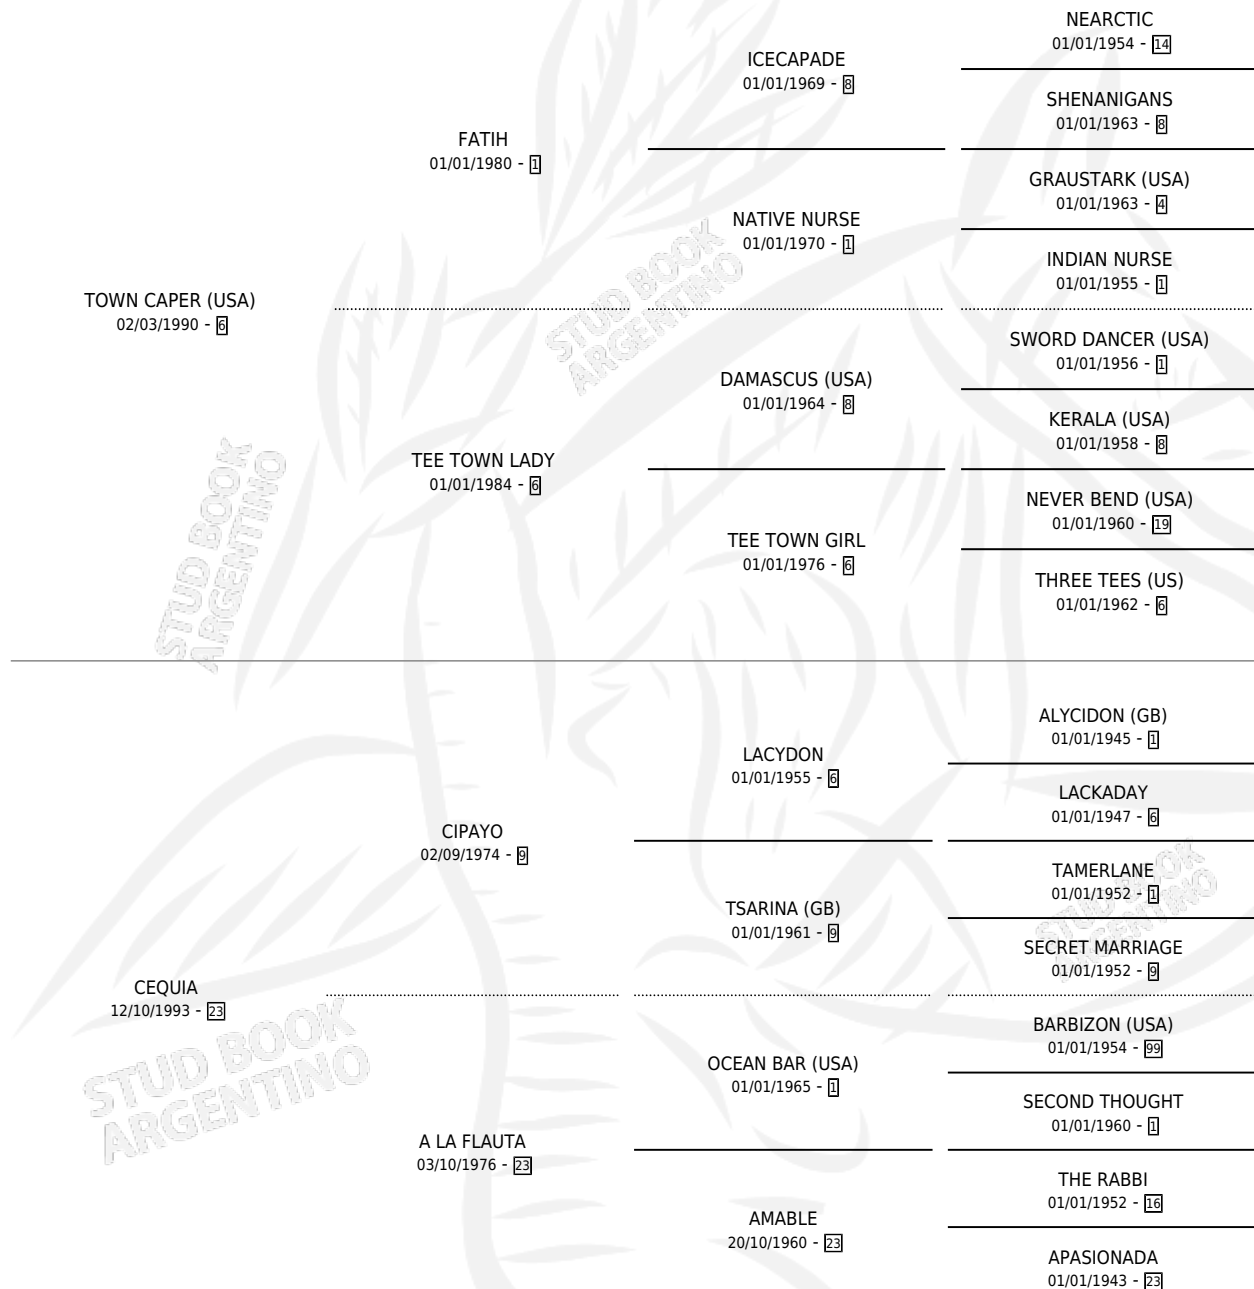

PASION PAMPA

por TOWN CAPER (USA) y CEQUIA por CIPAYO

Argentina · Hembra · Zaino · SP · 10/09/2007
Familia 23-a · Volumen 39

ESTADO

TIPIFICACIÓN SANGUÍNEA	X
TIPIFICACIÓN POR ADN	✓
PASAPORTE	✓
IDENTIFICACIÓN POR MICROCHIP	✓
REPRODUCTOR	X

Lugar de nacimiento: Euzkadi

Criador: Euzkadi

PEDIGREE

CAMPAÑA

Solo carreras oficiales de Argentina

POR EDAD

EDAD	CC	1°	2°	3°	4°	5°	NP	CLC	CLG	CLCG1	CLGG1	IMPORTE	GANANCIA / CC
4 AÑOS	1	0	0	0	0	0	1	0	0	0	0	\$0	\$0
TOTALES	1	0	0	0	0	0	1	0	0	0	0	\$0	\$0
%		0.0%	0.0%	0.0%	0.0%	0.0%	100%	0.0%	0.0%	0.0%	0.0%		