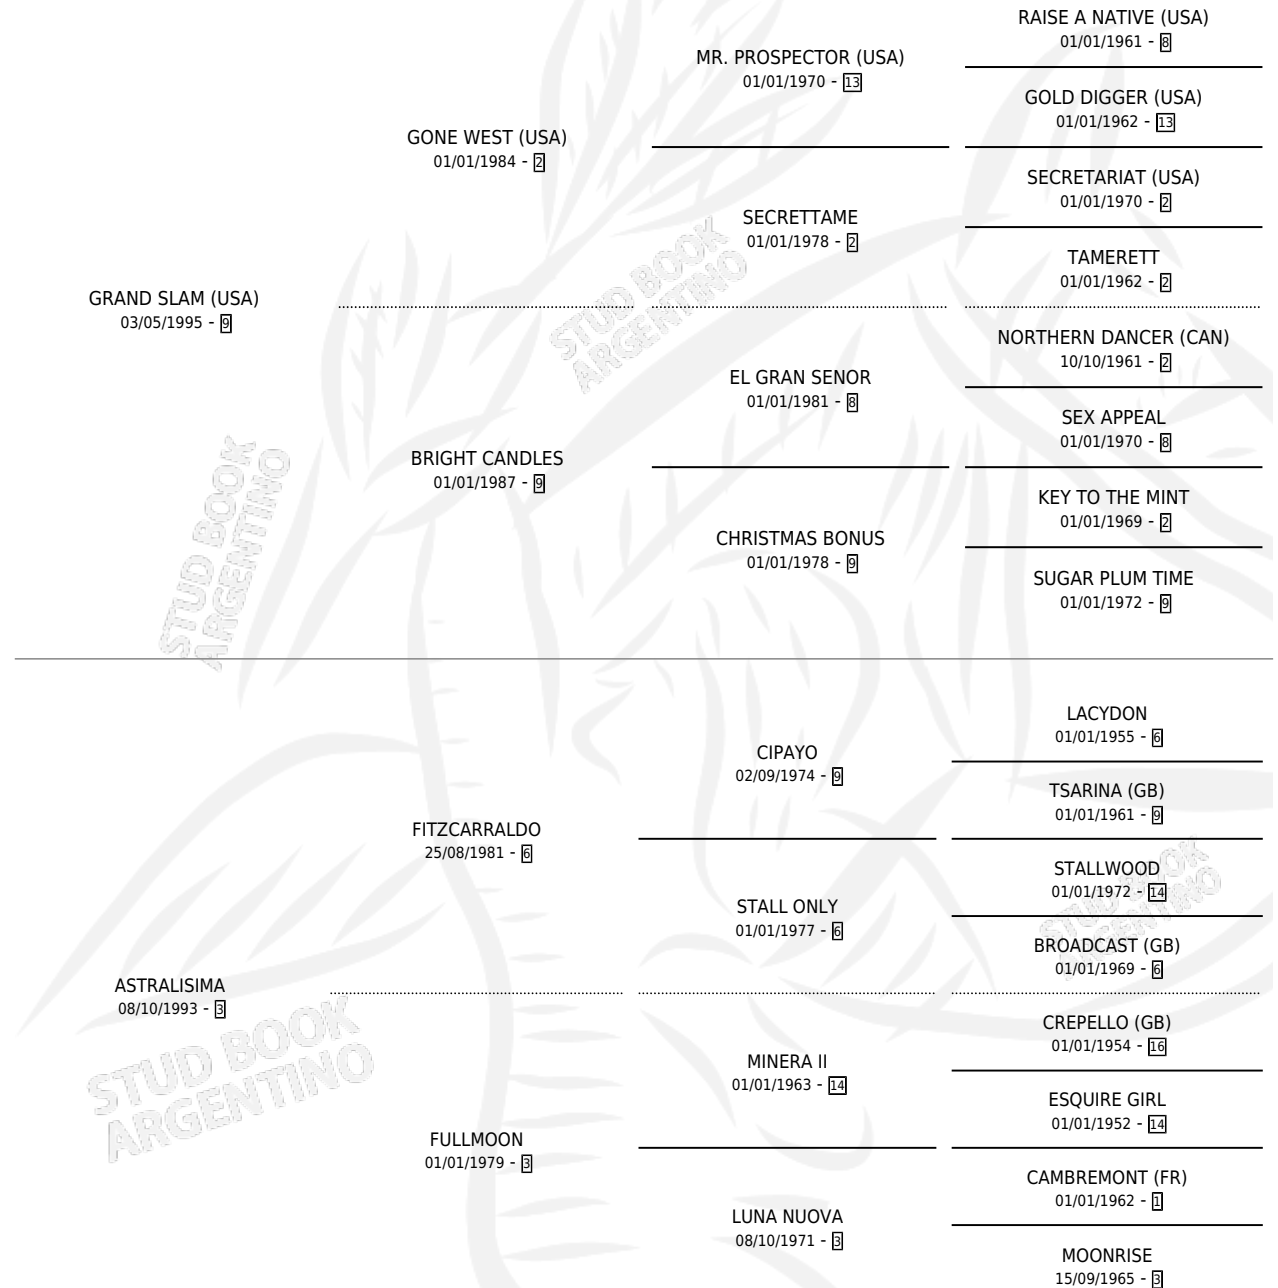

GRAND SLIM

por **GRAND SLAM (USA)** y **ASTRALISIMA** por **FITZCARRALDO**

Argentina · Hembra · Zaino · SP · 10/10/2007
Familia 3-o · Volumen 39

ESTADO

TIPIFICACIÓN SANGUÍNEA	X
TIPIFICACIÓN POR ADN	✓
PASAPORTE	✓
IDENTIFICACIÓN POR MICROCHIP	✓
REPRODUCTOR	X

Lugar de nacimiento: La Madrugada
Criador: Vargas Lerena Arturo Gonzalo

PEDIGREE