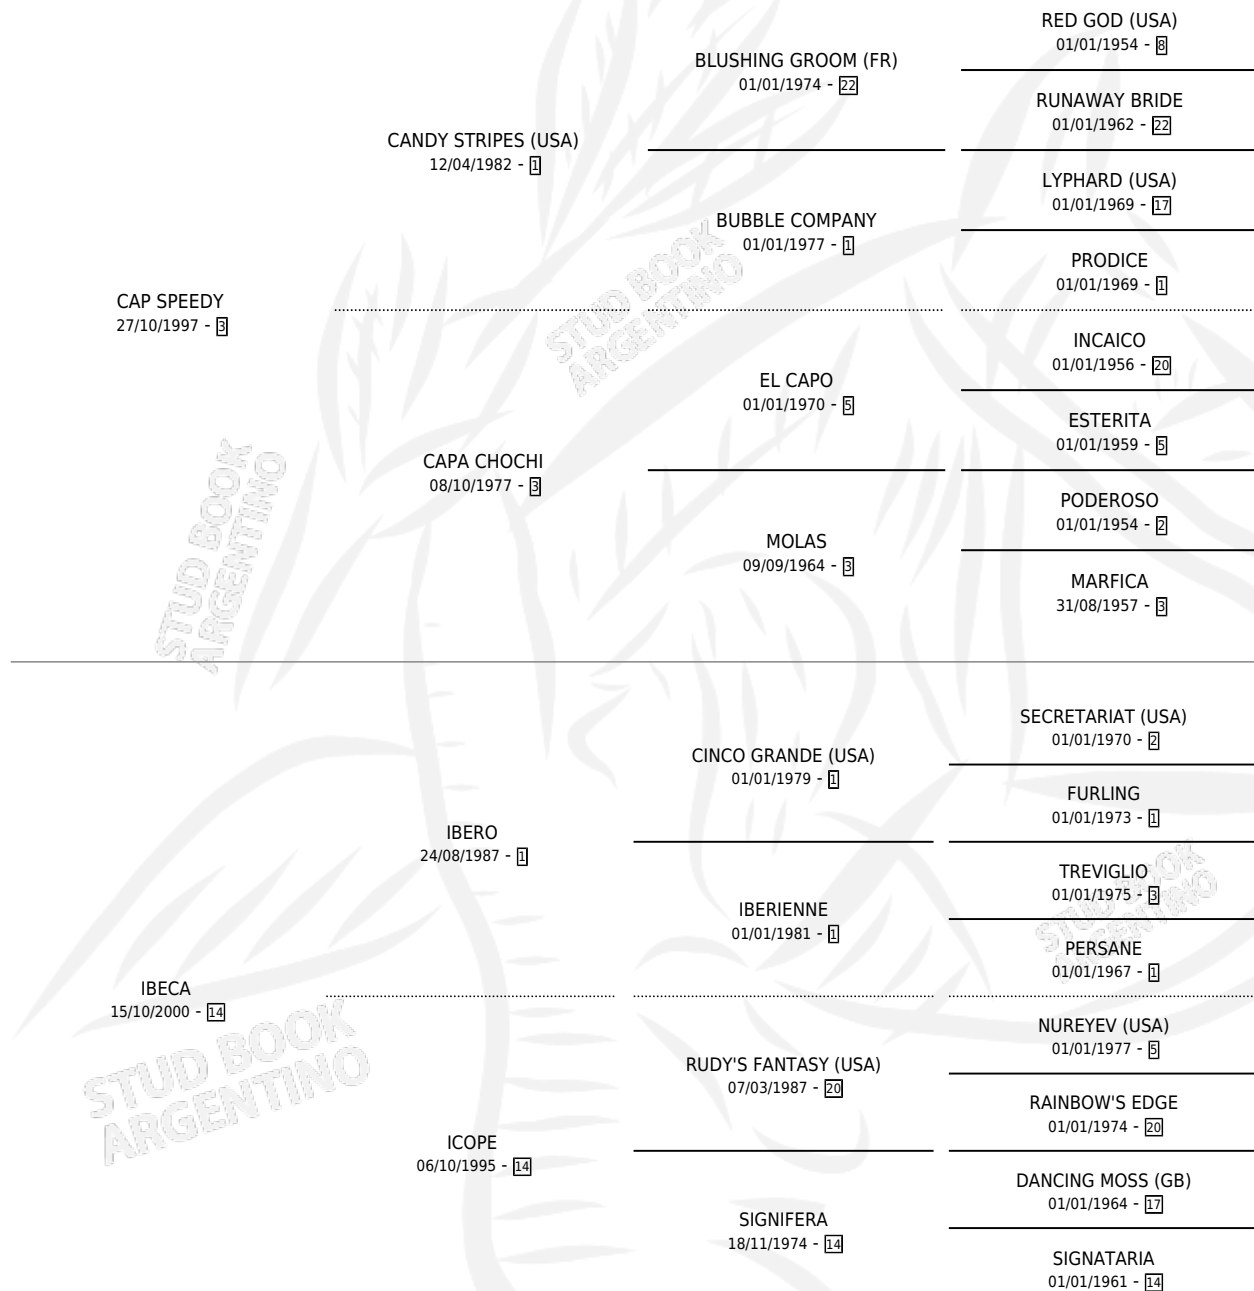

MALEVO CAP

por CAP SPEEDY y IBECA por IBERO

Argentina · Macho · Zaino · SP · 30/08/2007
Familia 14-f · Volumen 39

ESTADO

TIPIFICACIÓN SANGUÍNEA	X
TIPIFICACIÓN POR ADN	✓
PASAPORTE	✓
IDENTIFICACIÓN POR MICROCHIP	✓
REPRODUCTOR	X

Lugar de nacimiento: El Triunfo

Criador: El Triunfo

PEDIGREE

MALEVO CAP

Datos oficiales del Stud Book Argentino

Documento generado el 15/05/2026

studbook.org.ar