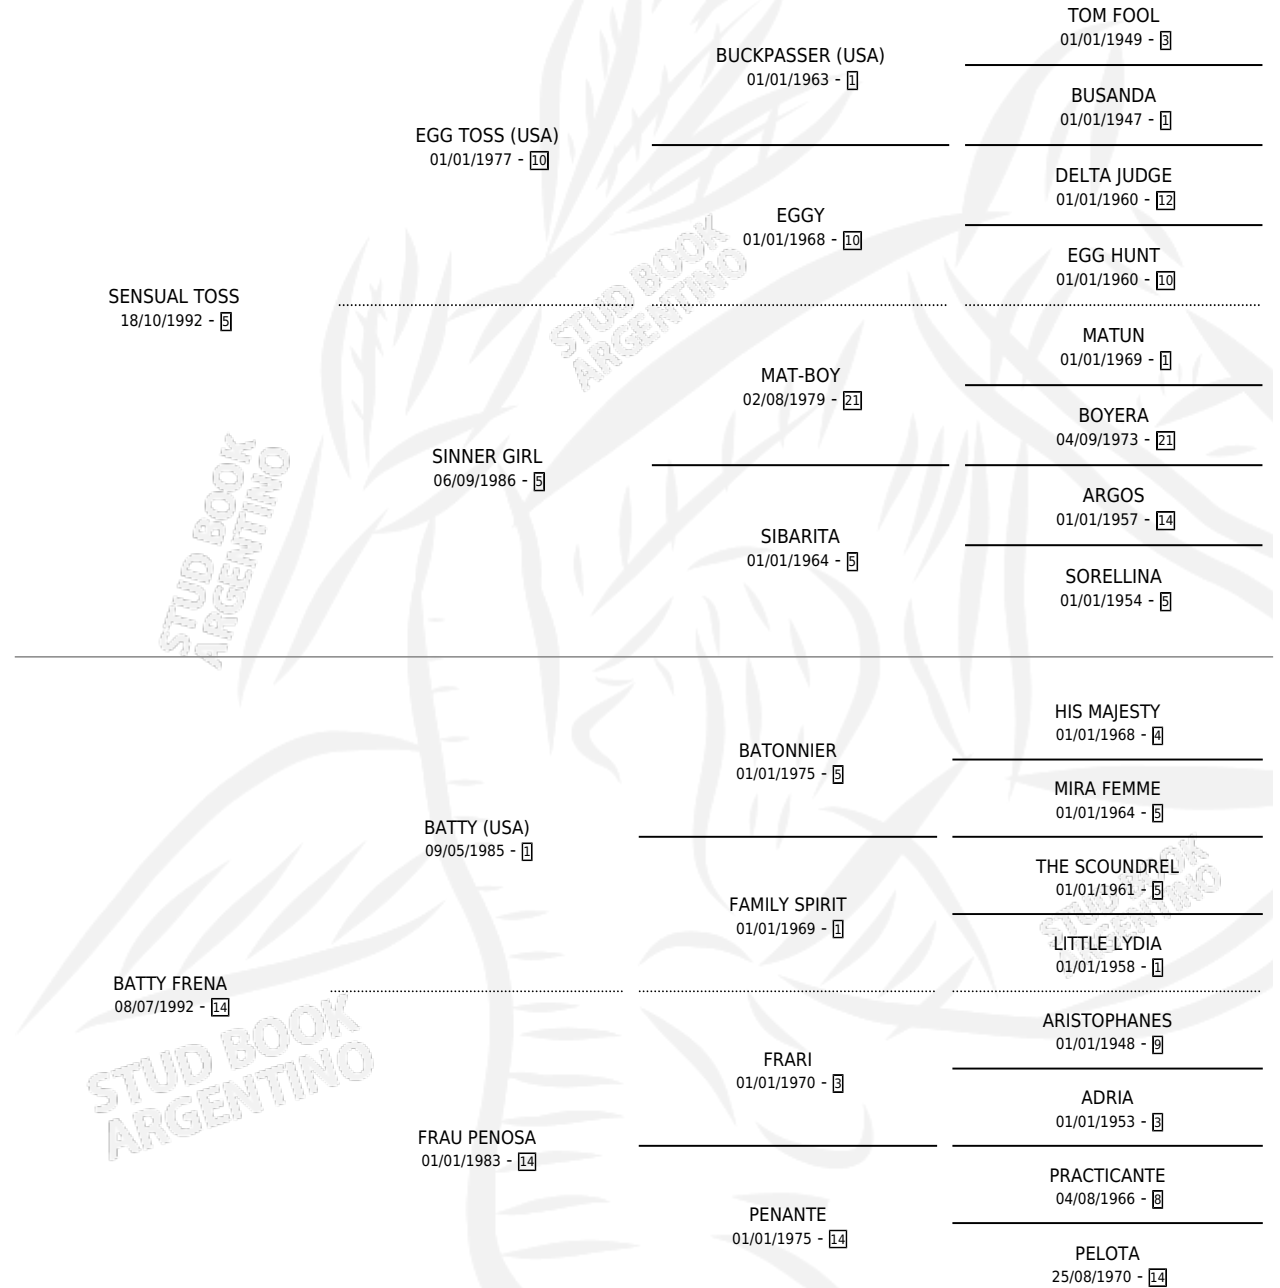

BAT SENSUAL

por **SENSUAL TOSS** y **BATTY FRENA** por **BATTY (USA)**

Argentina · Hembra · Zaino · SP · 21/09/2007
Familia 14-c · Volumen 39

ESTADO

TIPIFICACIÓN SANGUÍNEA	X
TIPIFICACIÓN POR ADN	X
PASAPORTE	X
IDENTIFICACIÓN POR MICROCHIP	X
REPRODUCTOR	X

Lugar de nacimiento: Avanti

Criador: Alves Mirta Ester

PEDIGREE

BAT SENSUAL

Datos oficiales del Stud Book Argentino

Documento generado el 07/05/2026

studbook.org.ar