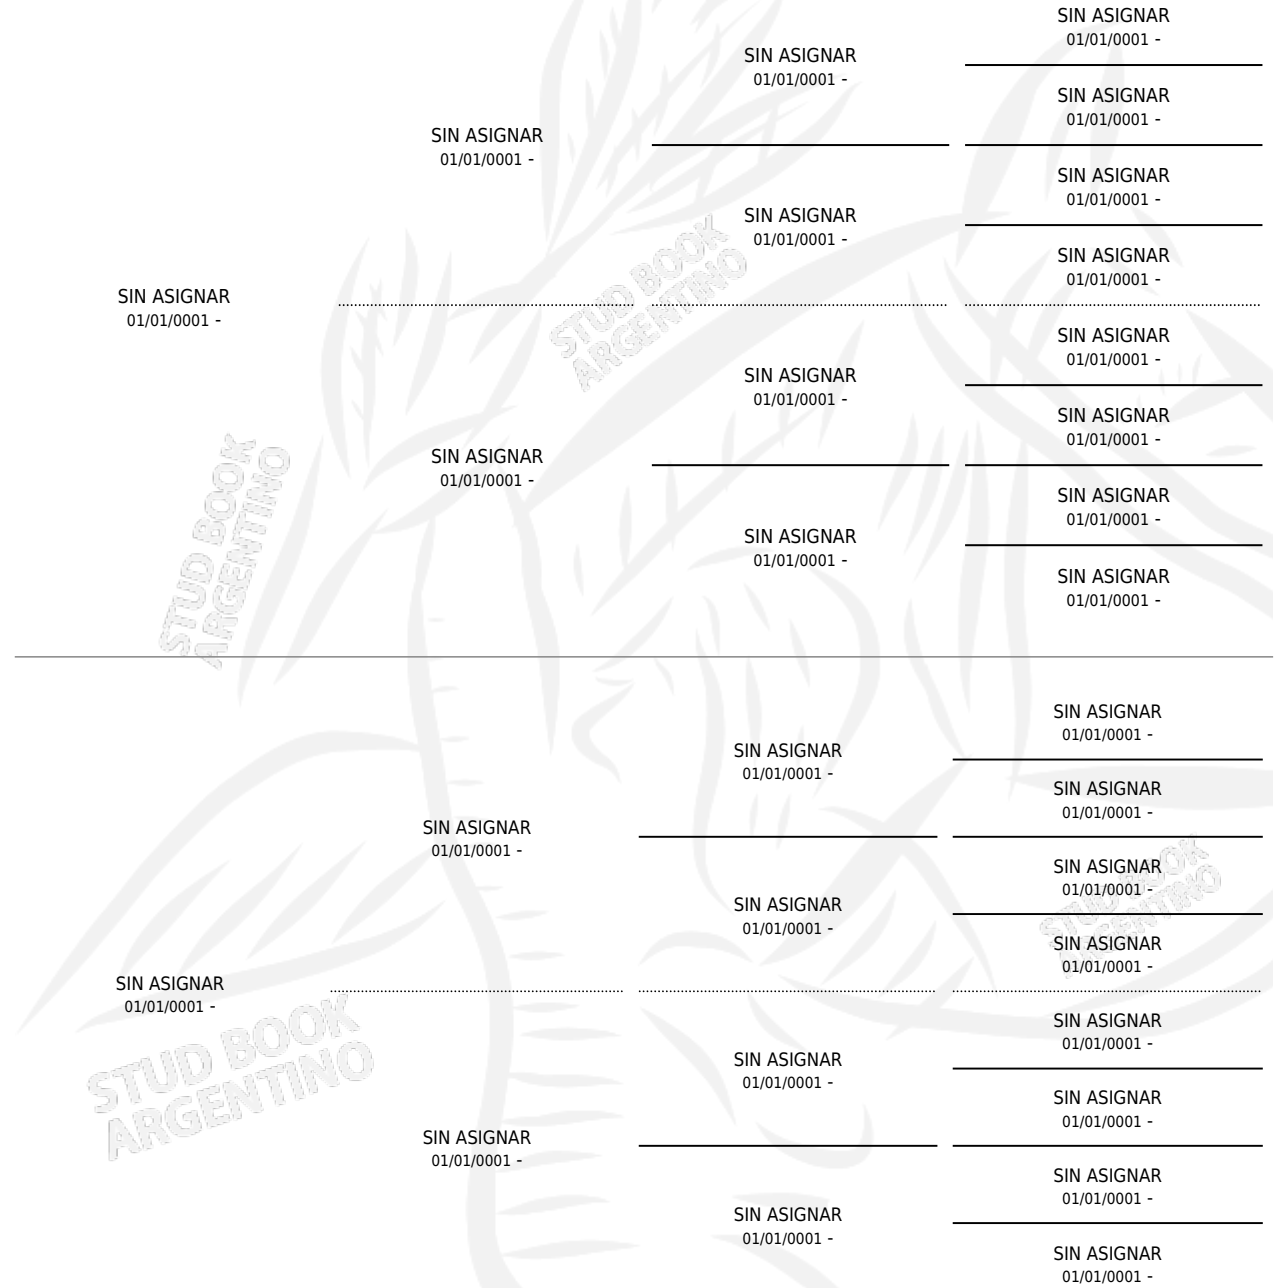

Lugar de nacimiento: Campo particular

Criador: Sin dato

~

HIJOS

	MACHOS	HEMBRAS
5 NACIERON	2	3
1 CORRIERON	1	0

SIN ACTUACIONES

PEDIGREE

S