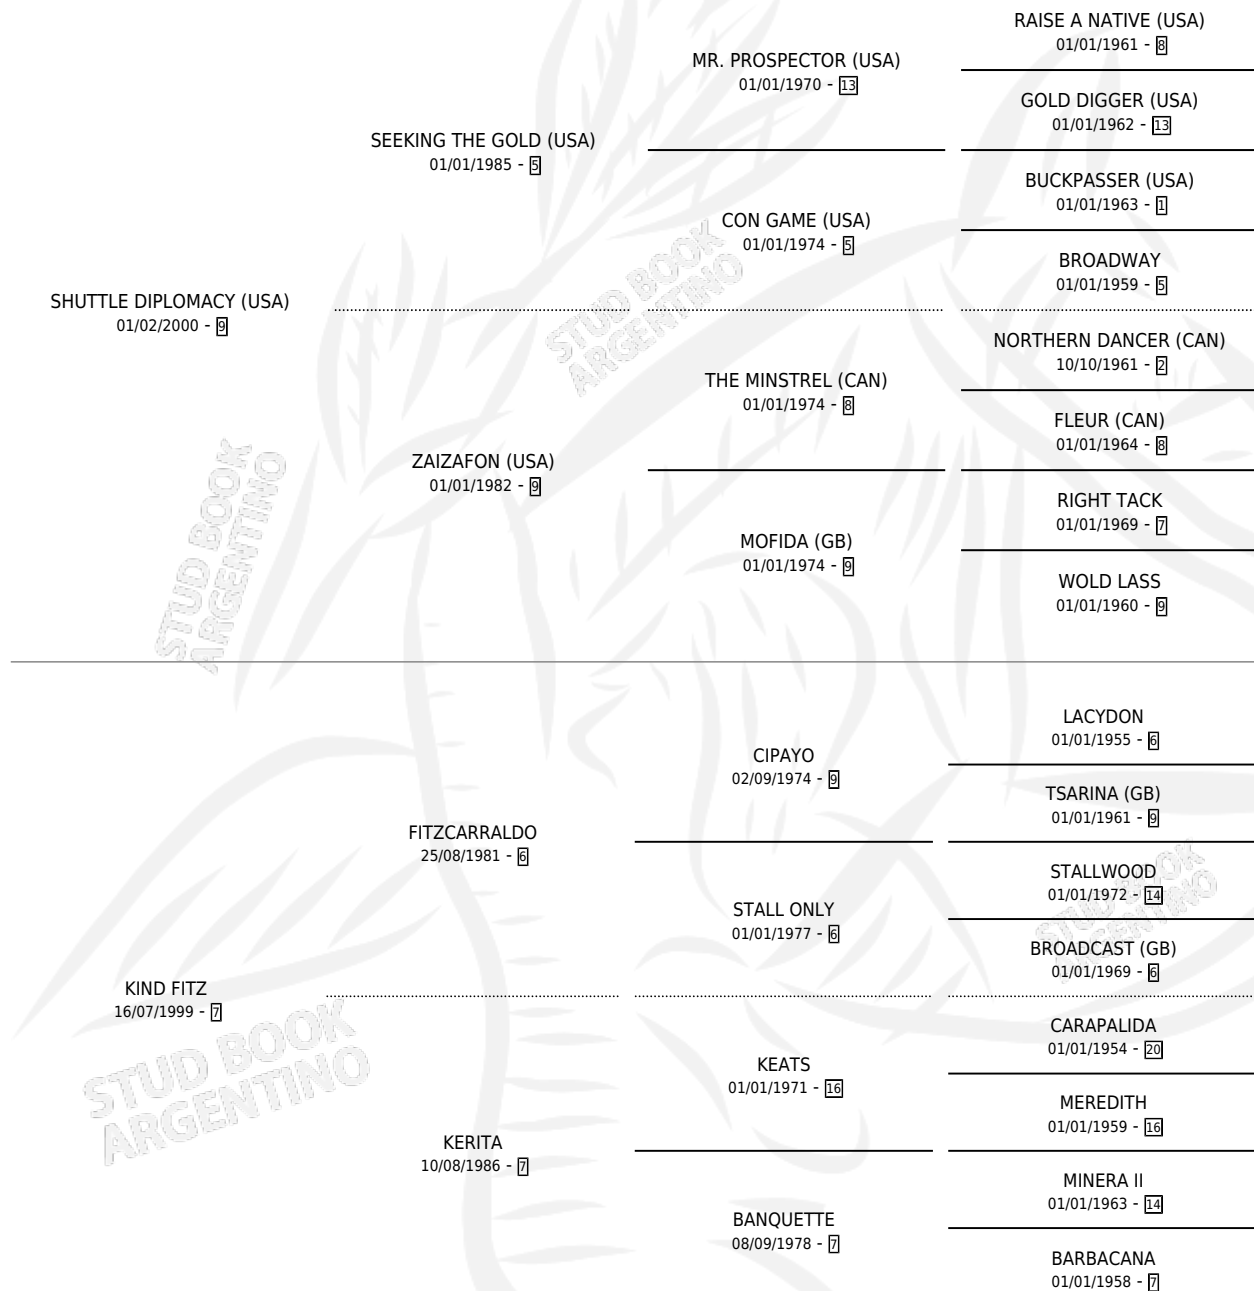

KIND DIPLOMACY

por SHUTTLE DIPLOMACY (USA) y KIND FITZ por FITZCARRALDO

Argentina · Hembra · Zaino · SP · 31/10/2007
Familia 7 · Volumen 39

ESTADO

TIPIFICACIÓN SANGUÍNEA	X
TIPIFICACIÓN POR ADN	✓
PASAPORTE	✓
IDENTIFICACIÓN POR MICROCHIP	✓
REPRODUCTOR	✓

Lugar de nacimiento: Melincue
Criador: Melincue

~

HIJOS

	MACHOS	HEMBRAS
4 NACIERON	2	2
1 CORRIERON	1	0
1 GANARON	1	0

0	0	0
GANADORES CL	GANADORES GR	GANADORES G1

PEDIGREE